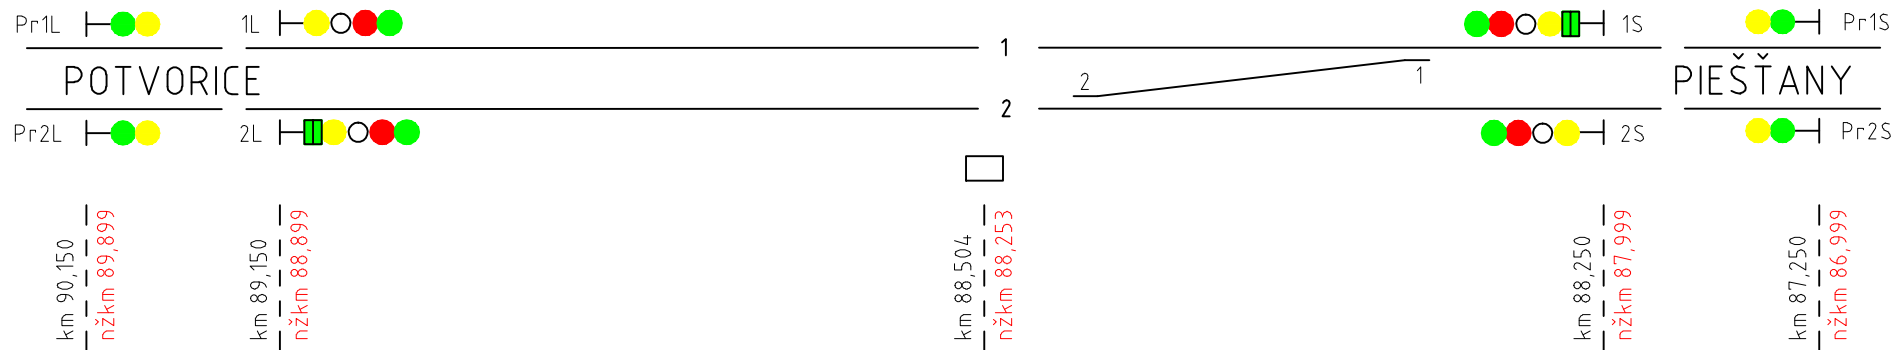

# HORNÁ STREDA 2010

Výhybňa  
88,348 nžkm

© Bc. Matej Palkovič  
nick: matejko27588

[www.vlaky.net](http://www.vlaky.net)