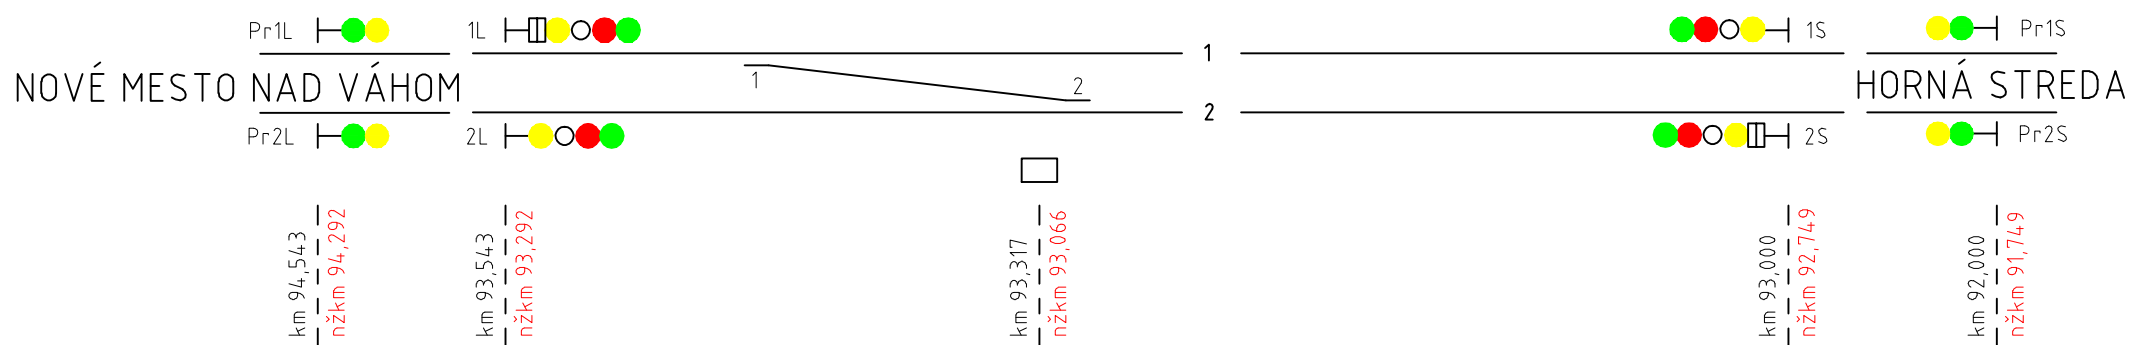

POTVORICE 2010

Výhybňa

93,060 nžkm

© Bc. Matej Palkovič
nick: matejko27588

www.vlaky.net

93,5 | 93,4 | 93,3 | 93,2 | 93,1 | 93