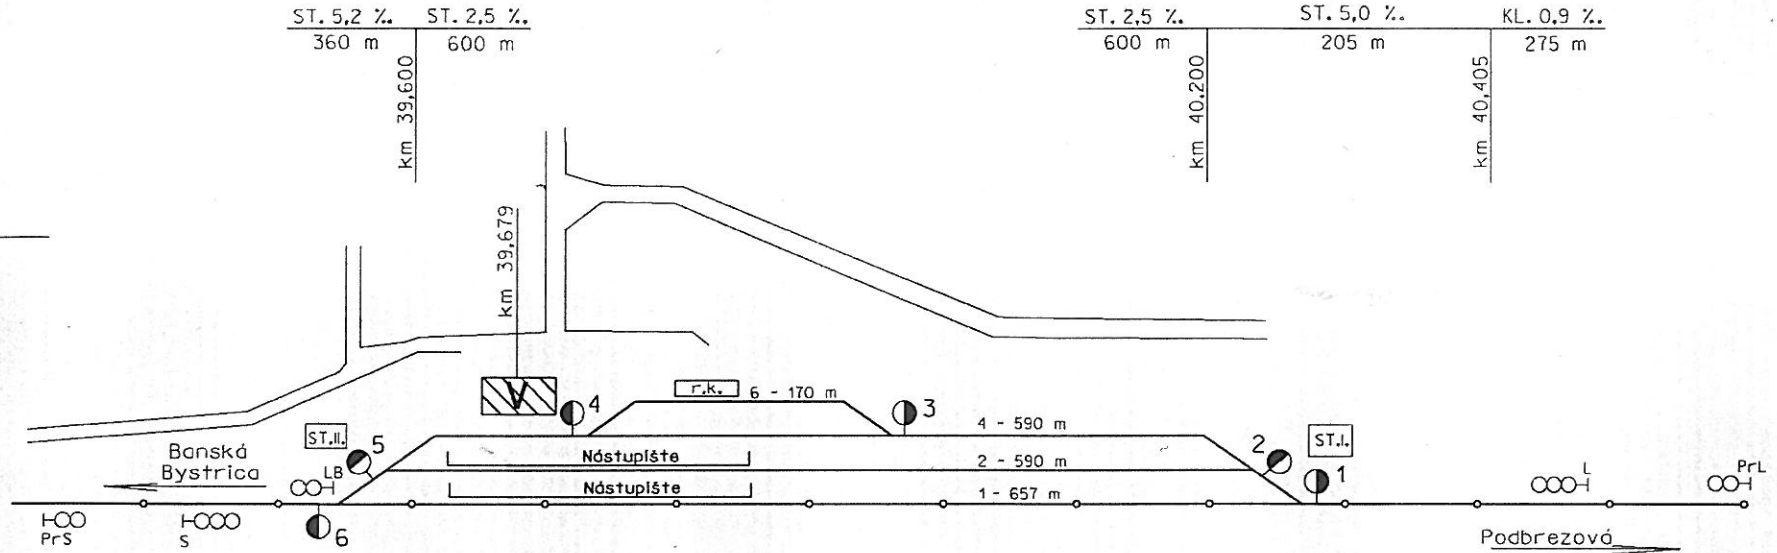

3104/14 | 3104/15
 Sl. Lupča - Medzibrod | Medzibrod
 39,524

3104/15 | 3104/16
 Medzibrod | Medzibrod - Dubová
 40,282

žst. MEDZIBROD

Železnice Slovenskej republiky,
BRATISLAVA
 Oblasťné riaditeľstvo Košice
 Atrakčný obvod
 29. augusta č. 49, 974 01 B. Bystrica

SPRÁVNY OČERVA M 1.0.2009

Názov	Staničenie
PrS	38,503
S	39,300
PrL	41,393
L	40,693
LB	39,522
Vk1	39,758
Vk2	39,926

Č.v.	Staničenie	Tvar	Podv.	Rok vl.
1	40,282	JS49 1:9-300 Pp	dr.	1995
2	40,233	JS49 1:9-190 Lp	dr.	1995
3	39,977	JT6 I. Pp	dr.	1972
4	39,708	JT6 I. LI	dr.	1972
5	39,554	OT6 I. LI	dr.	1973
6	39,524	JT6 I. Lp	dr.	1973

39,4 39,5 39,6 39,7 39,8 39,9 40,0 40,1 40,2 40,3 40,4 40,5 40,6