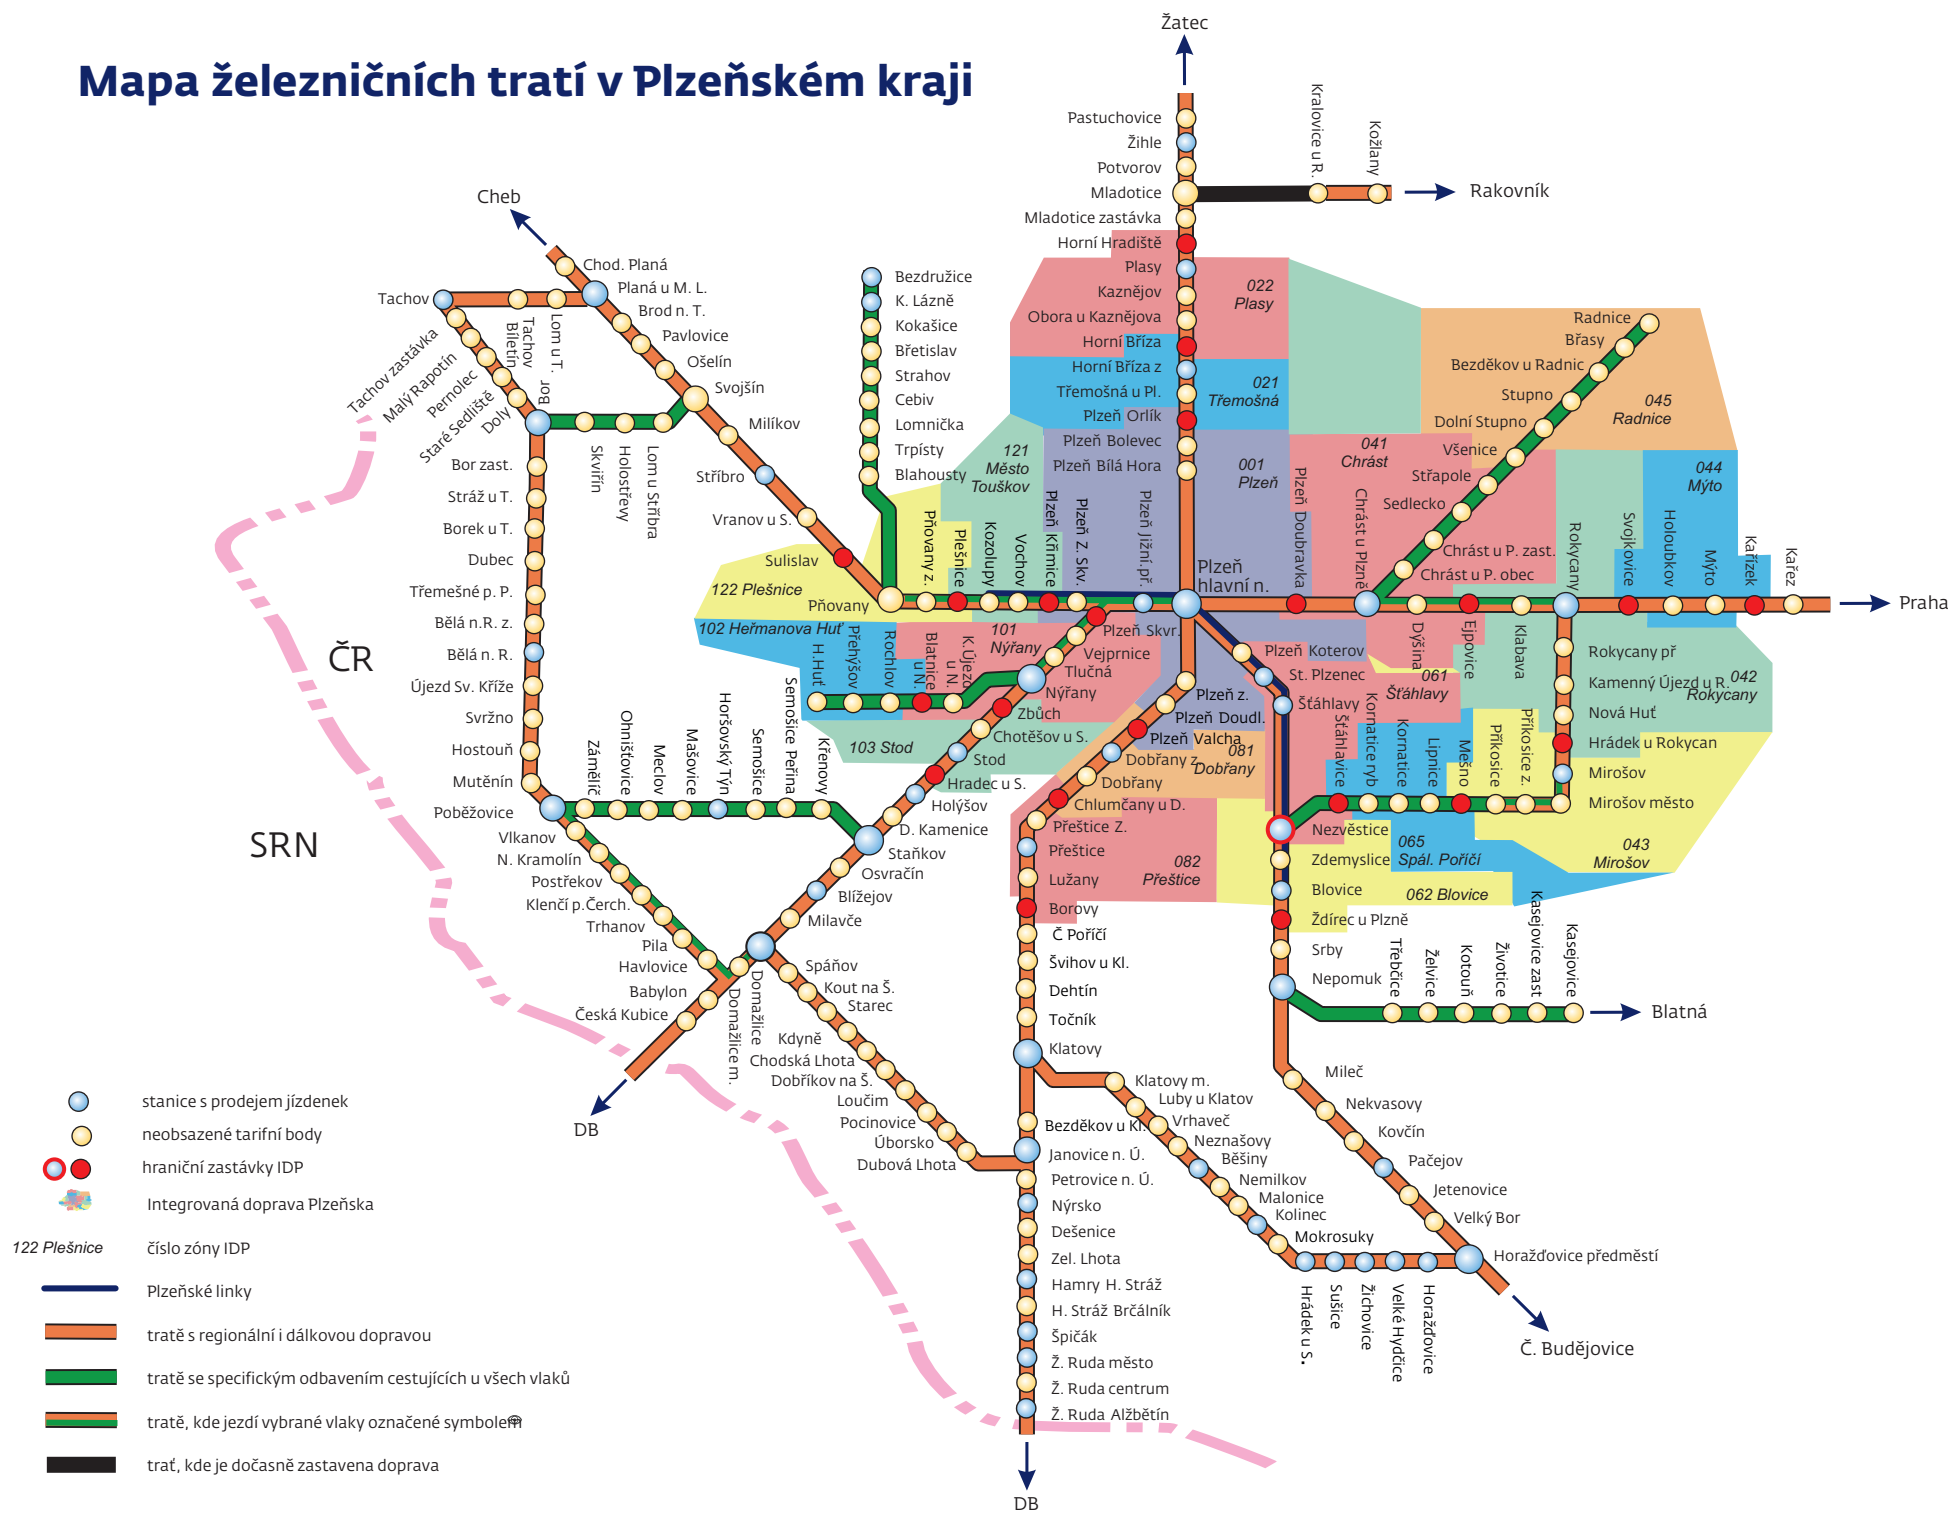

Mapa železničních tratí v Plzeňském kraji

- stanice s prodejem jízdenek
- neobsazené tarifní body
- hraniční zastávky IDP
- Integrovaná doprava Plzeňska

- 122 Plešnice číslo zóny IDP
- Plzeňské linky
- tratě s regionální i dálkovou dopravou
- tratě se specifickým odbavením cestujících u všech vlaků
- tratě, kde jezdí vybrané vlaky označené symbolem
- trať, kde je dočasně zastavena doprava