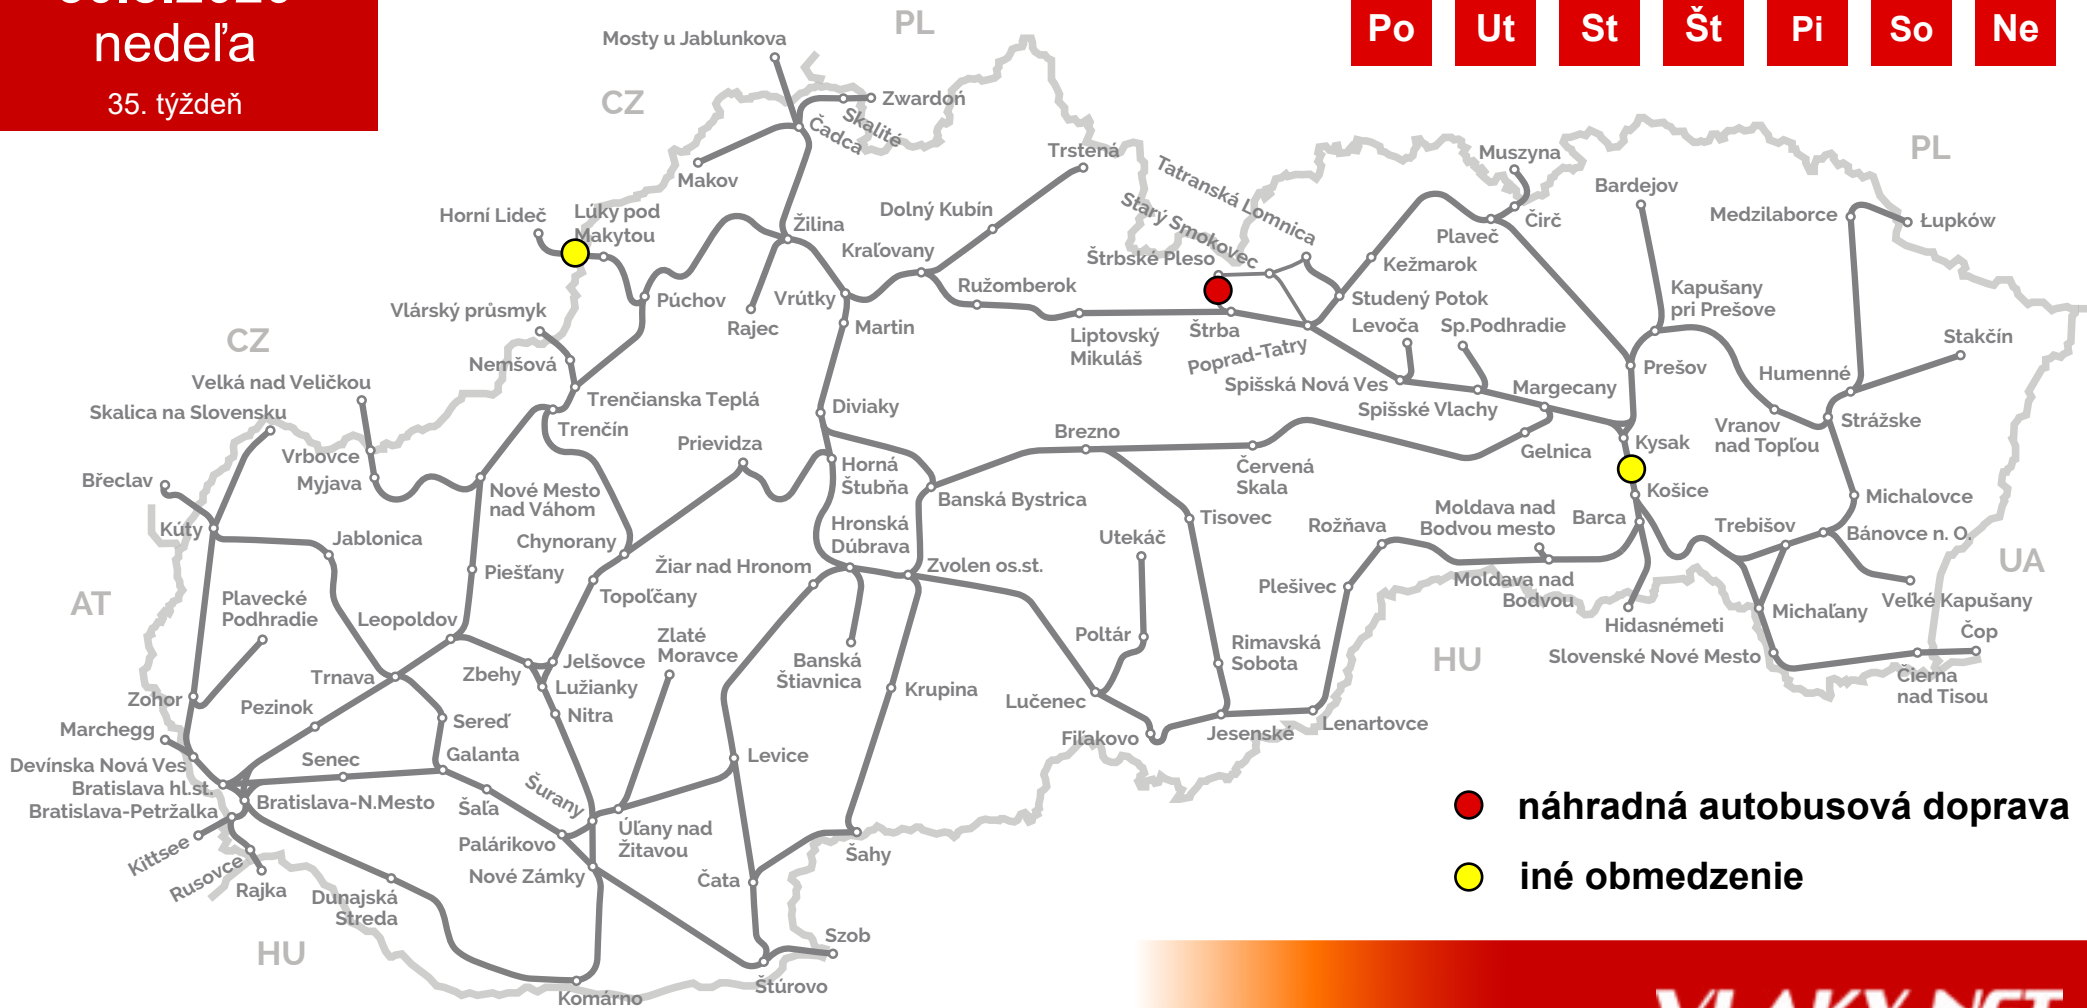

30.8.2020

nedeľa

35. týždeň

Po Ut St Št Pi So Ne

● náhradná autobusová doprava

● iné obmedzenie

**VLAKY.NET**