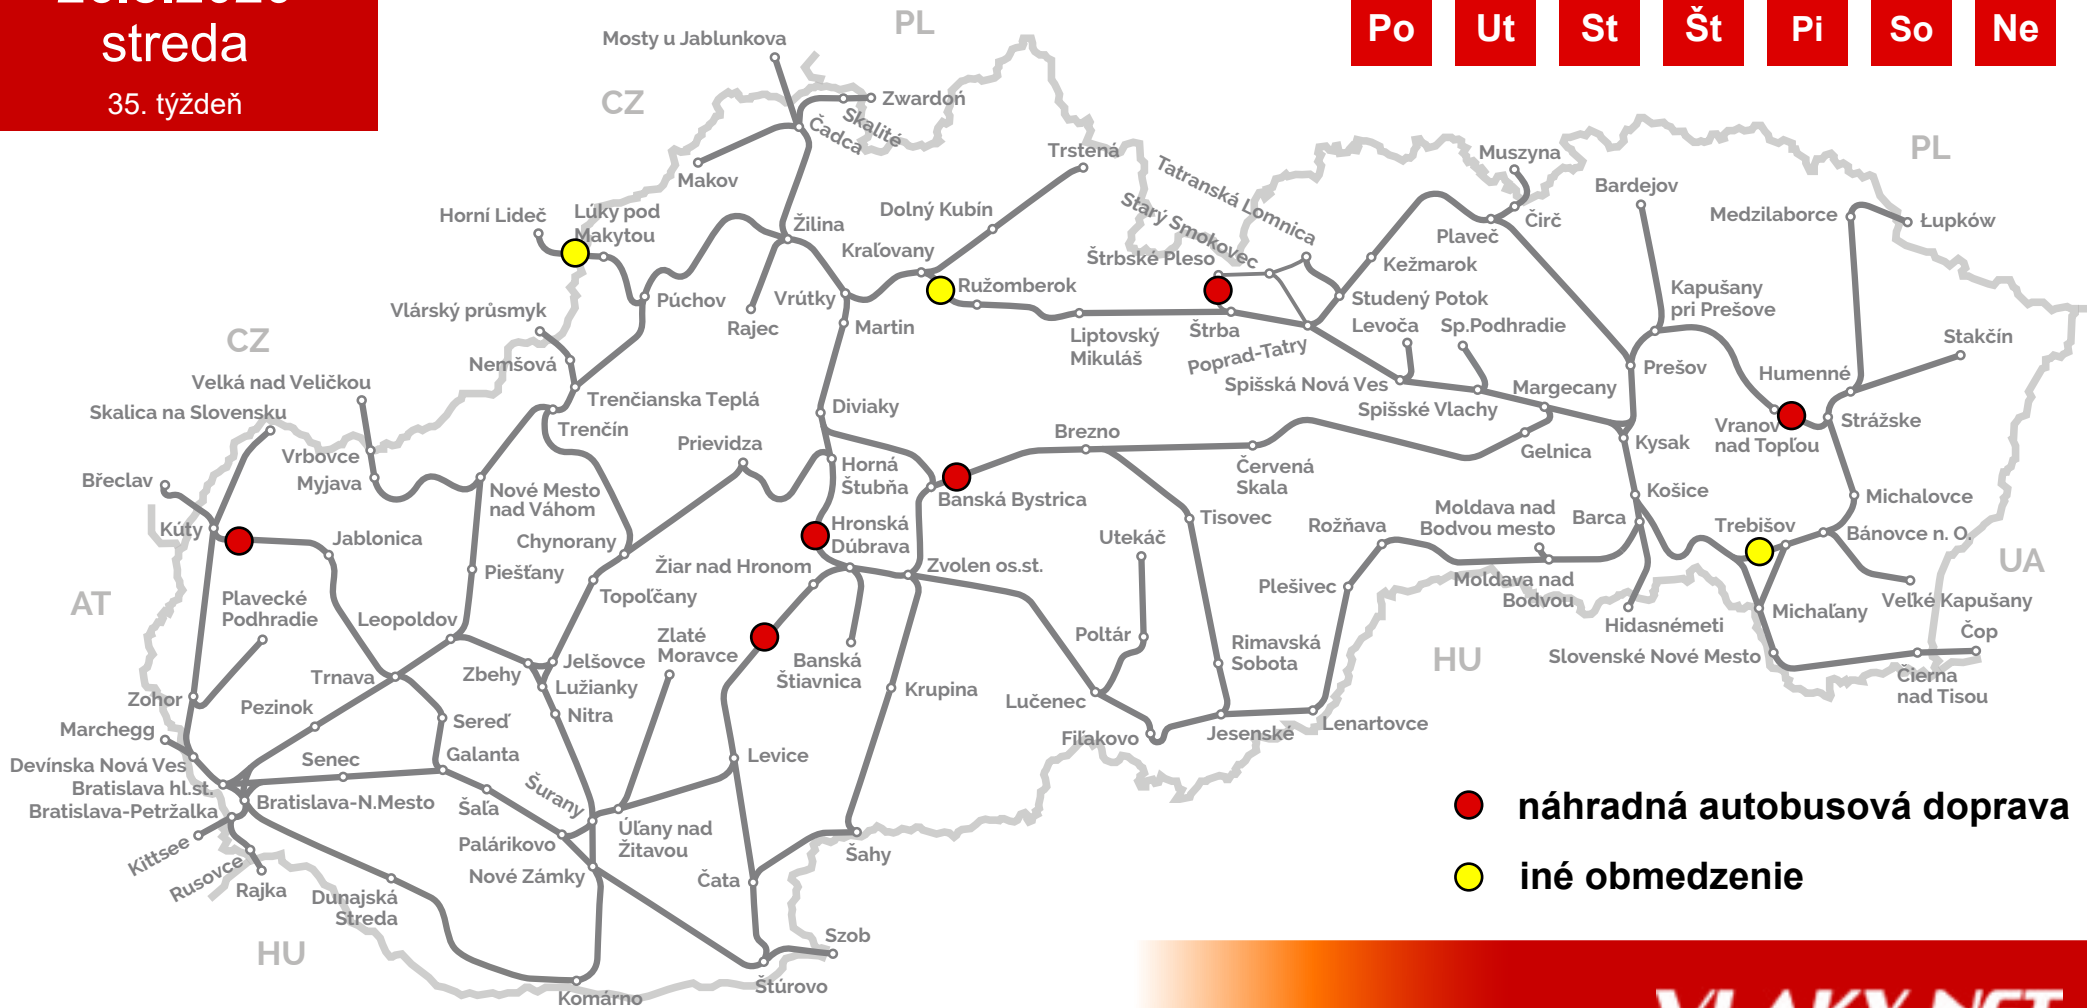

26.8.2020

streda

35. týždeň

Po Ut St Št Pi So Ne

● náhradná autobusová doprava

● iné obmedzenie

**VLAKY.NET**