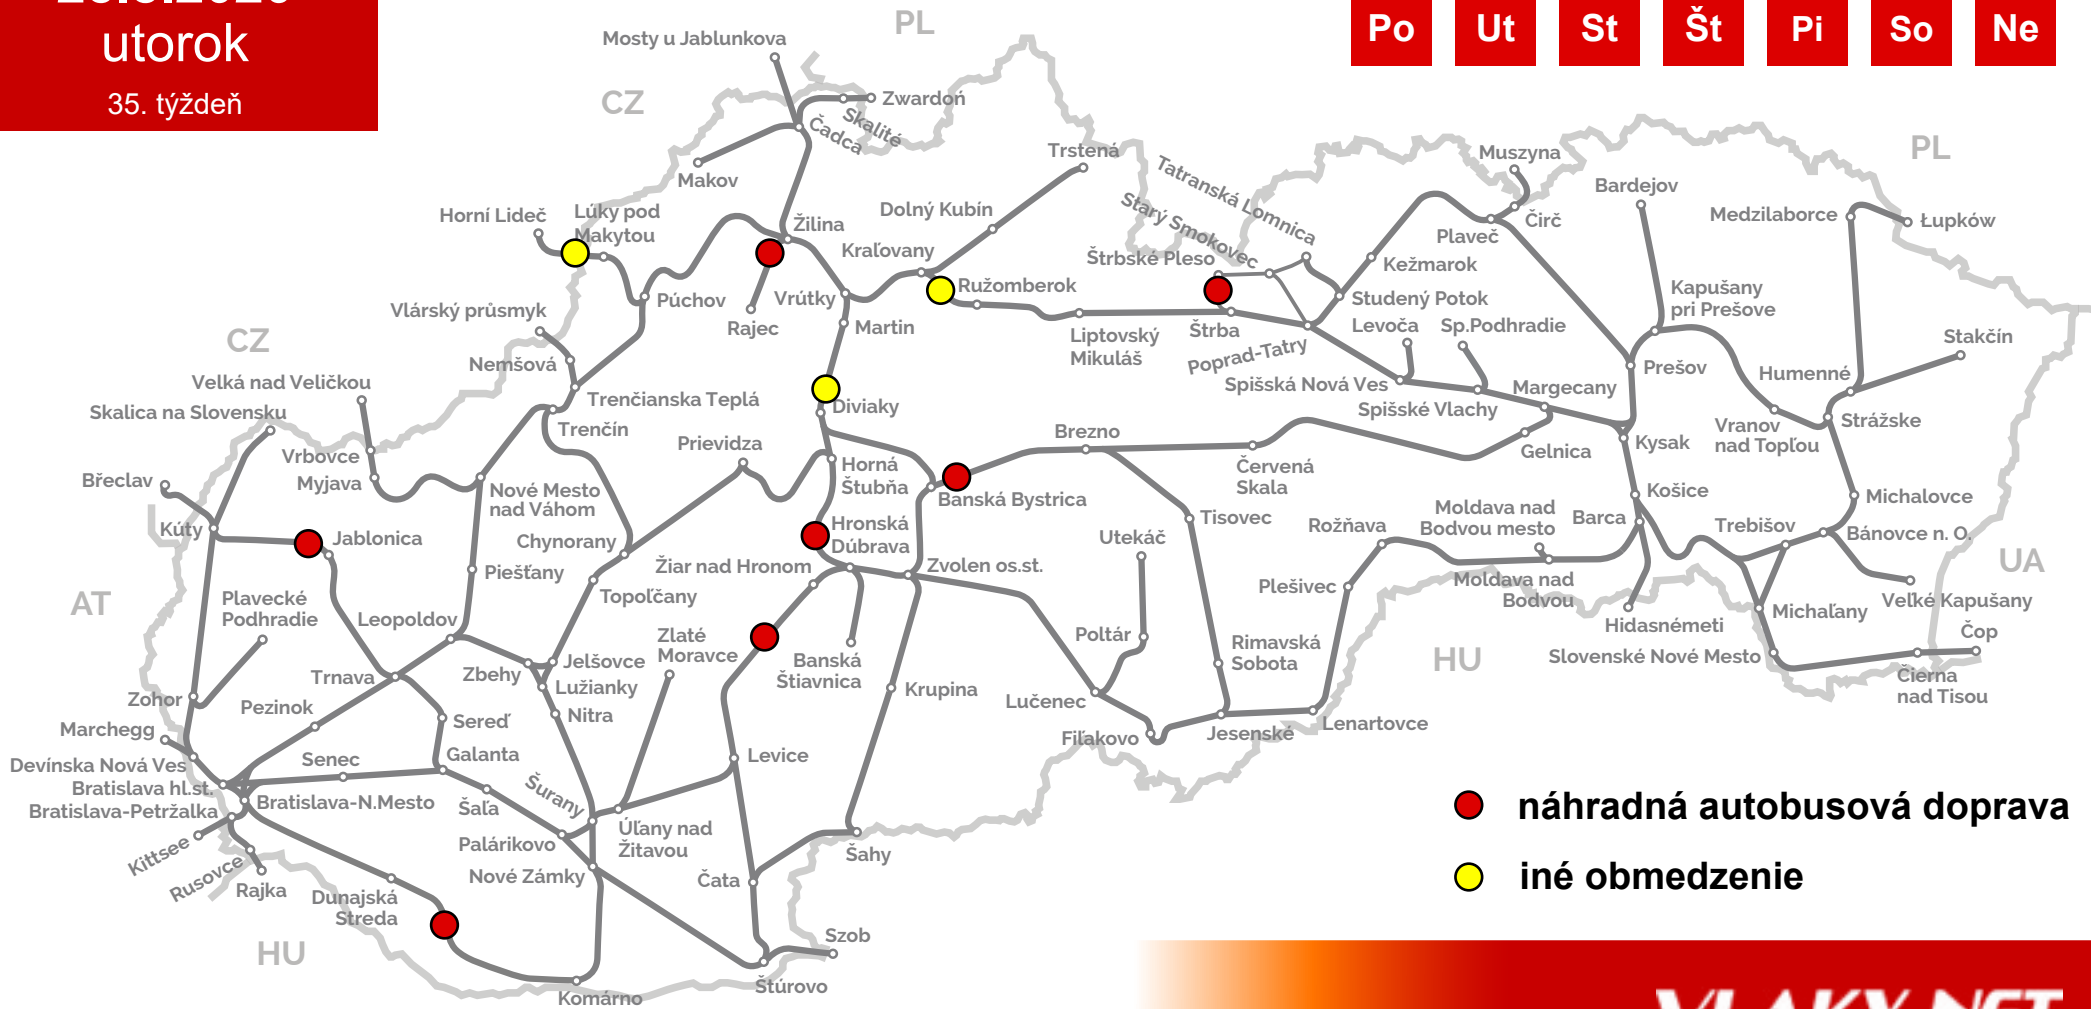

25.8.2020

utorok

35. týždeň

Po Ut St Št Pi So Ne

- náhradná autobusová doprava
- iné obmedzenie