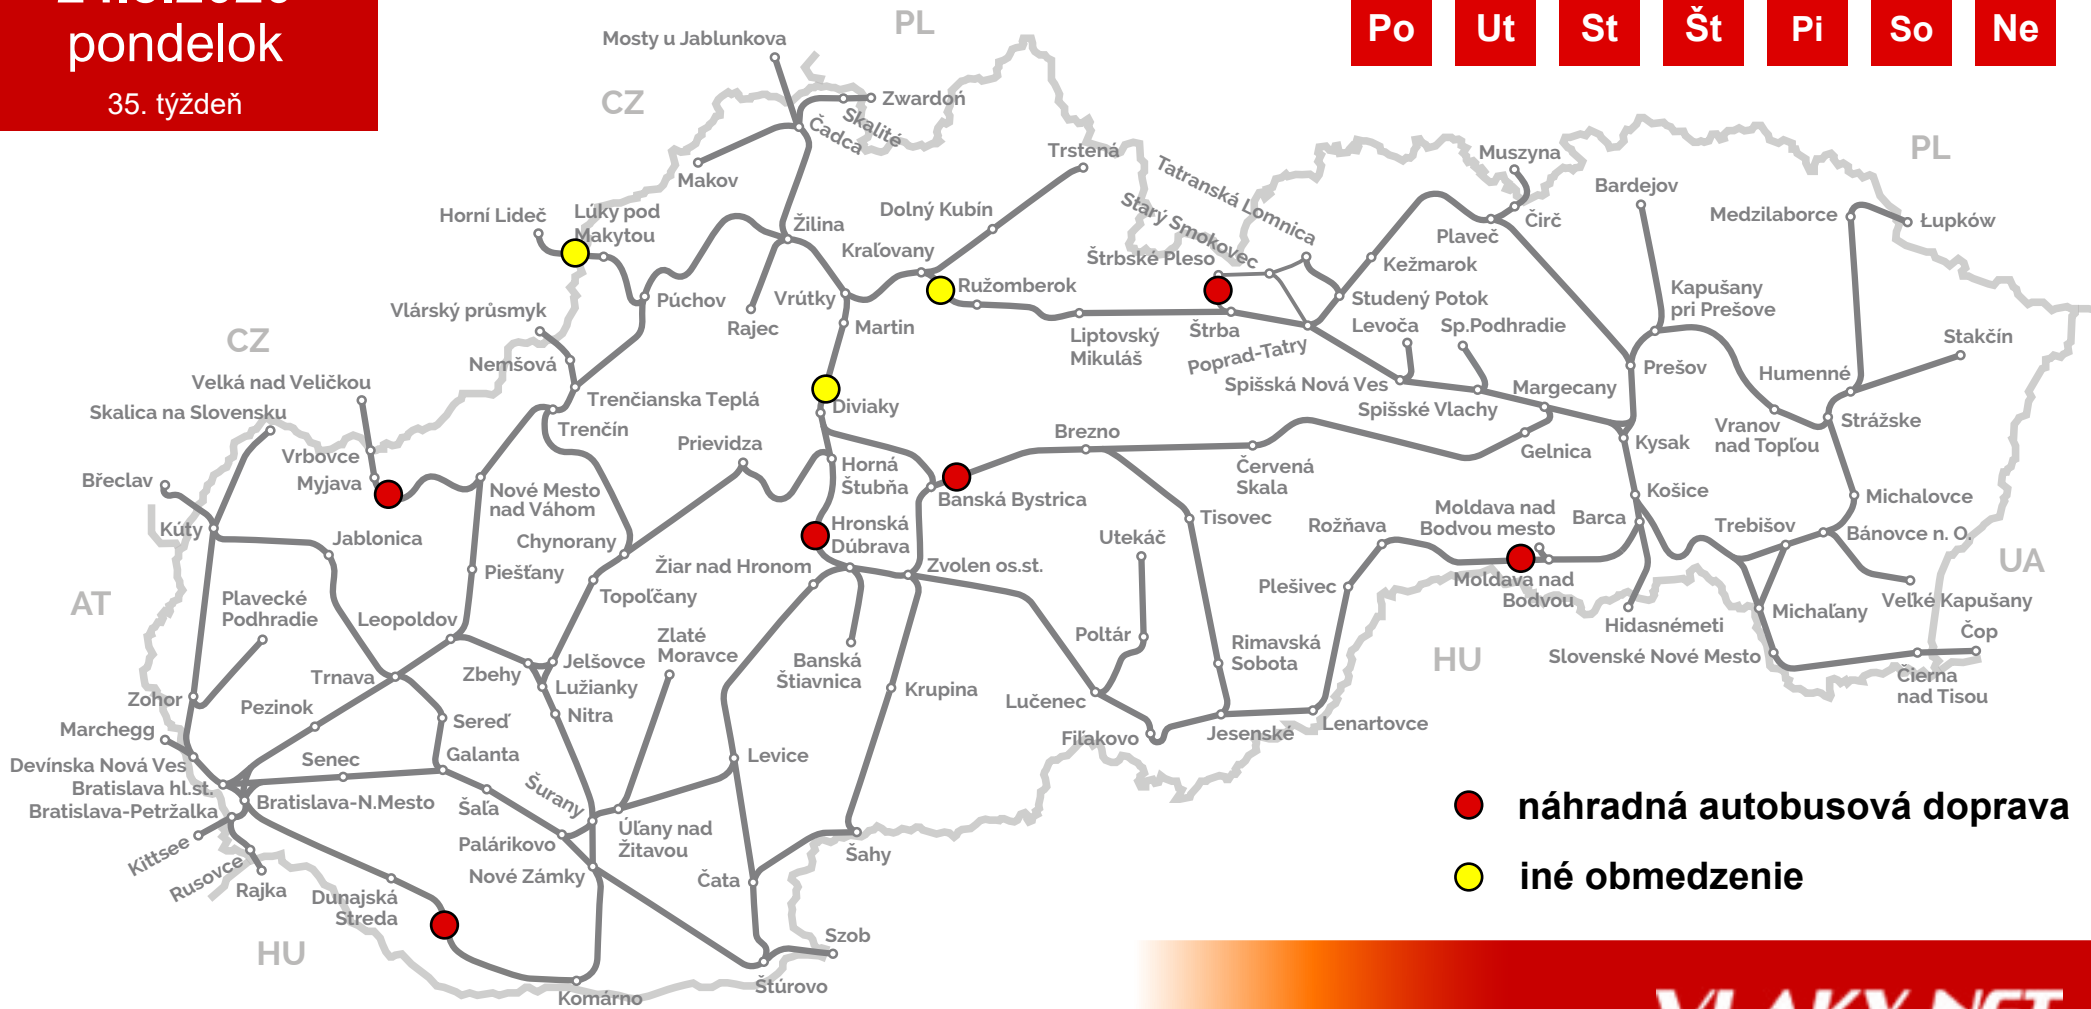

24.8.2020  
pondelok

35. týždeň

Po Ut St Št Pi So Ne

- náhradná autobusová doprava
- iné obmedzenie