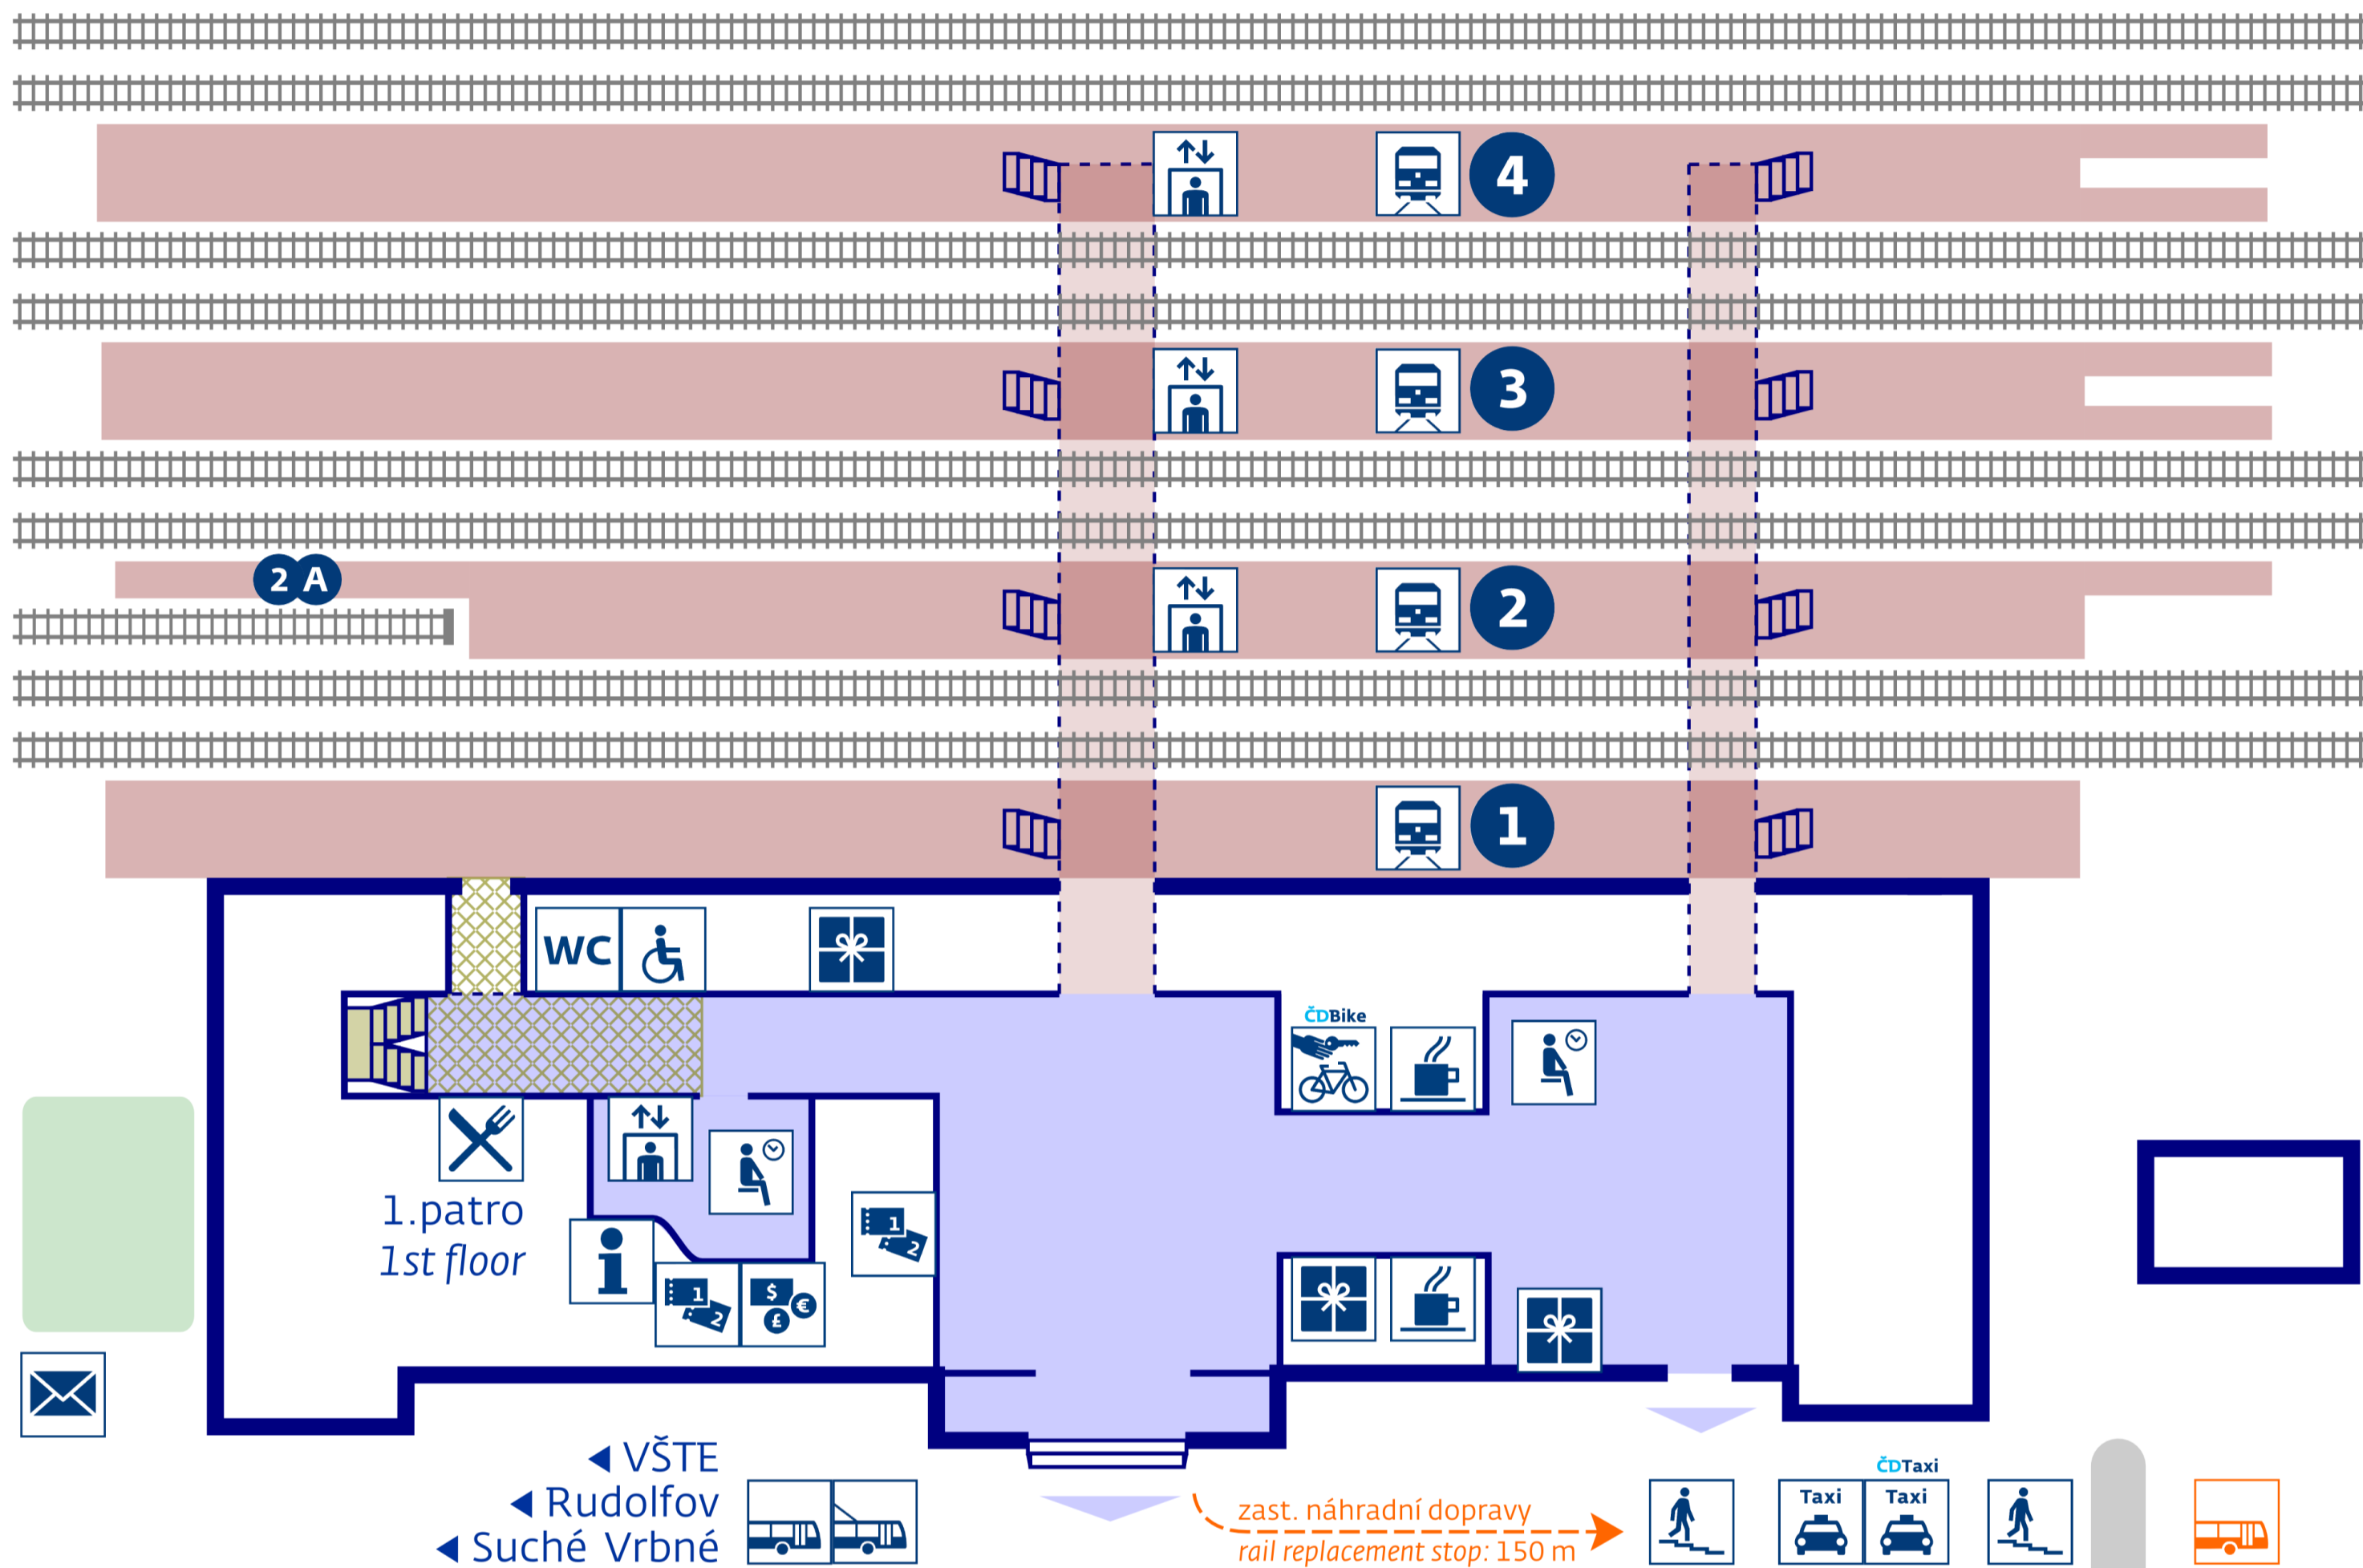

České Budějovice

◀ Veselí n/L, Praha
◀ Strakonice, Plzeň

Nové Hrady, České Velenice ▶
Kaplice, Rybník, Linz ▶
Český Krumlov, Nové Údolí ▶

aktuální info
up-to-date info

zastávky MHD
urban transport

Nádraží

zastávka náhradní dopravy
v případě mimořádnosti
rail replacement stop in case
of an unexpected disruption

stav k 14. 7. 2020