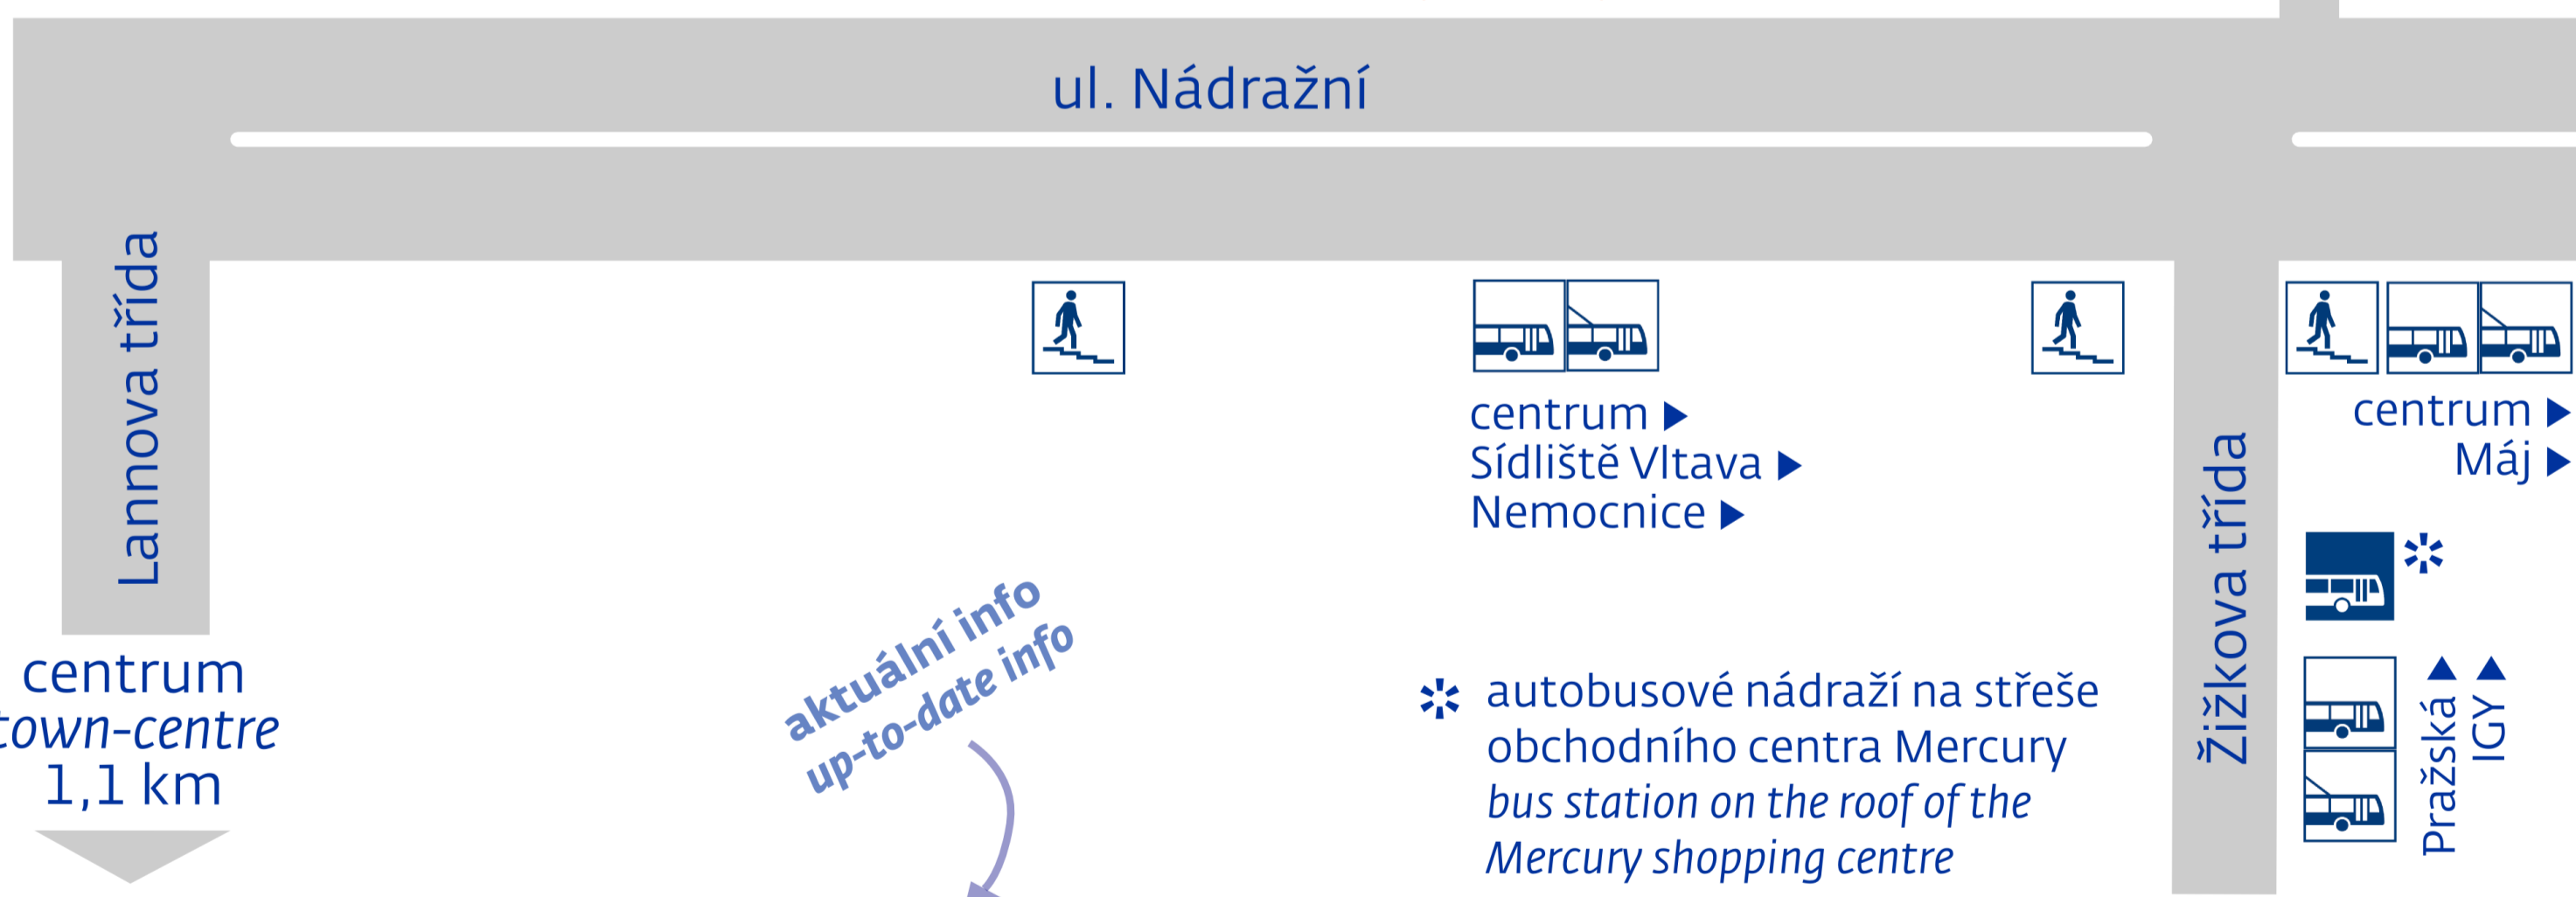

České Budějovice

◀ Veselí n/L, Praha
◀ Strakonice, Plzeň

Nové Hrady, České Velenice ▶
Kaplice, Rybník, Linz ▶
Český Krumlov, Nové Údolí ▶

aktuální info
up-to-date info

zastávky MHD
urban transport

Nádraží

zastávka náhradní dopravy
v případě mimořádnosti
rail replacement stop in case
of an unexpected disruption