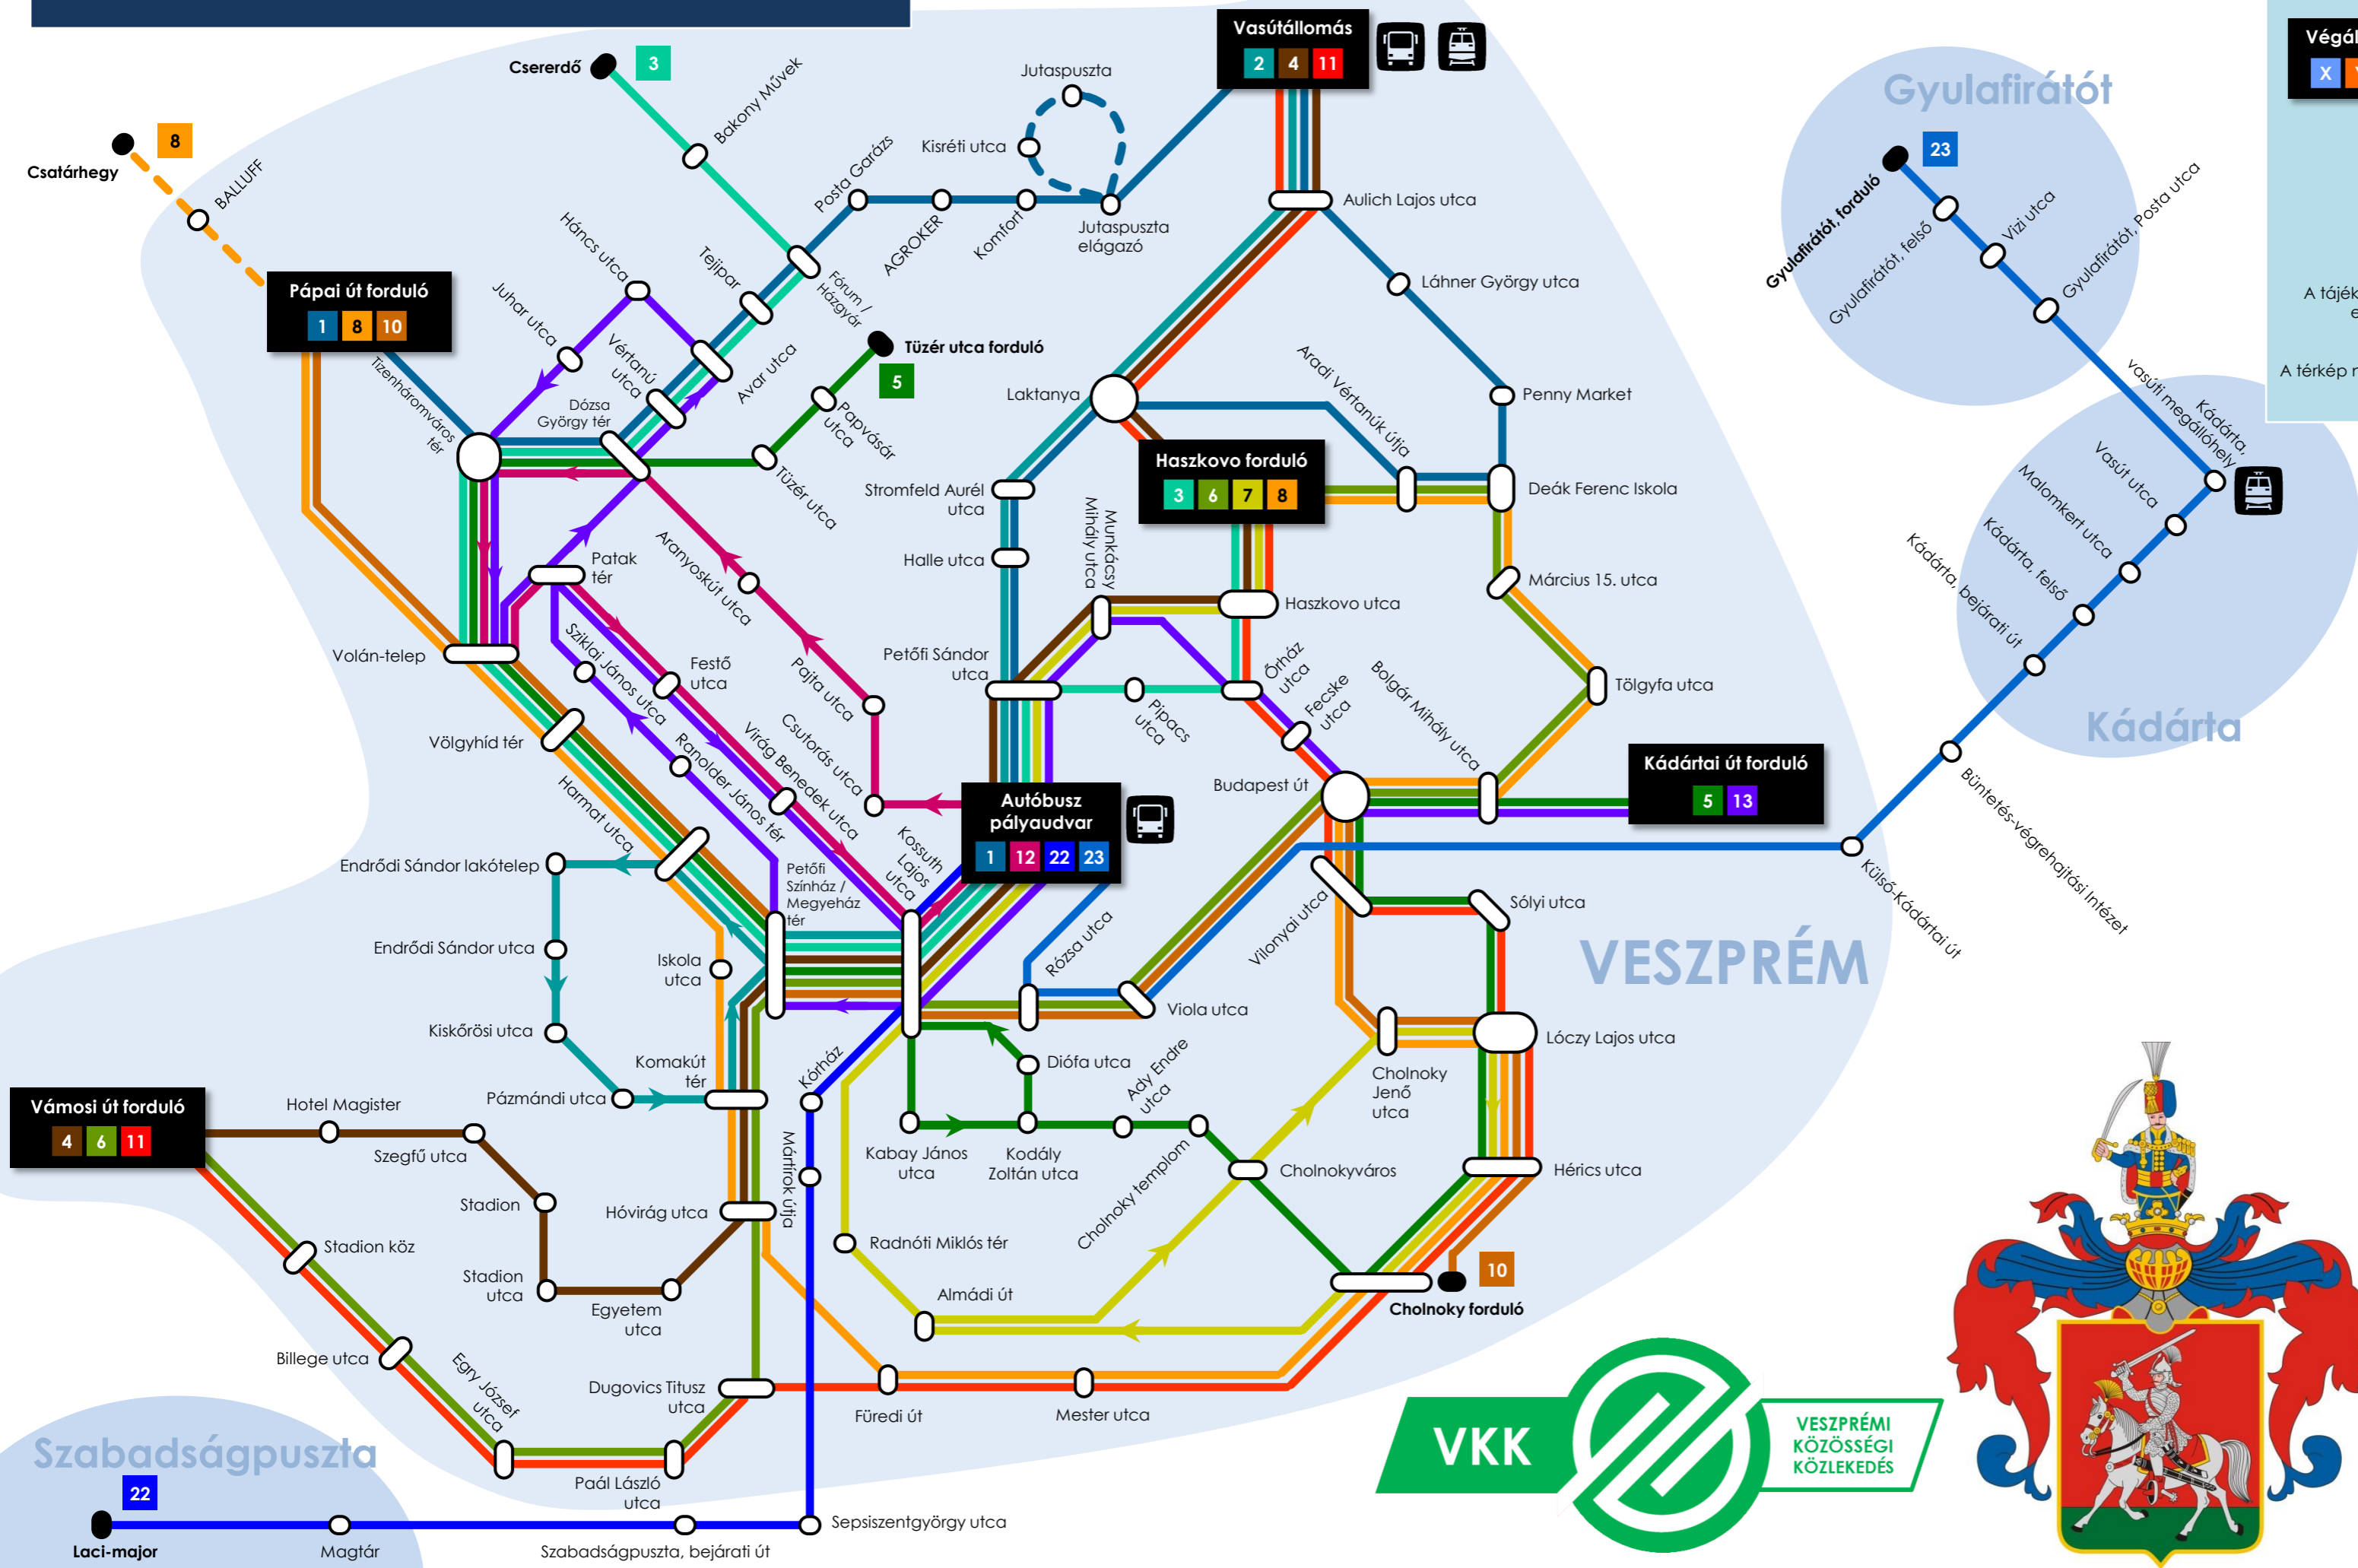

Veszprém közösségi közlekedése

A térkép a törzsjáratokat jelöli.

- Megálló
- Végállomás járatszámmal
- Végállomás**
 Több törzsjárat végállomása
Áthaladó autóbuszok nincsenek külön jelölve!
- Átszállási kapcsolat helyközi és távolsági autóbuszokra**
- Vasútállomás, vasúti megállóhely**

A tájékoztató nem teljes körű, útvonal- és menetrendi eltérések előfordulhatnak, ezen eltérések és változások jogát a Balaton Volán Zrt. fenntartja.

A térkép nem ábrázolja a 18, 19, 24, 25, 26, 27, 32, 34, 35 és 50 jelzésű autóbuszok útvonalát.

Járat	Átlagos menetidő hétköznap	Átlagos menetidő hétvégén
1	30 perc	1 óra
2	20-30 perc	1 óra
3	20 perc	1 óra
4	20 perc	30 perc
5	20 perc	1 óra
6	20 perc	1 óra
7	20 perc	30 perc
8	30 perc	1 óra
10	Csak reggel és késő este	-
11	30 perc	1 óra
12	1 óra	-
13	30 perc	1 óra
22	1 óra	-
23	30 perc	2-3 óra

Szabadságpuszta

VESZPRÉM