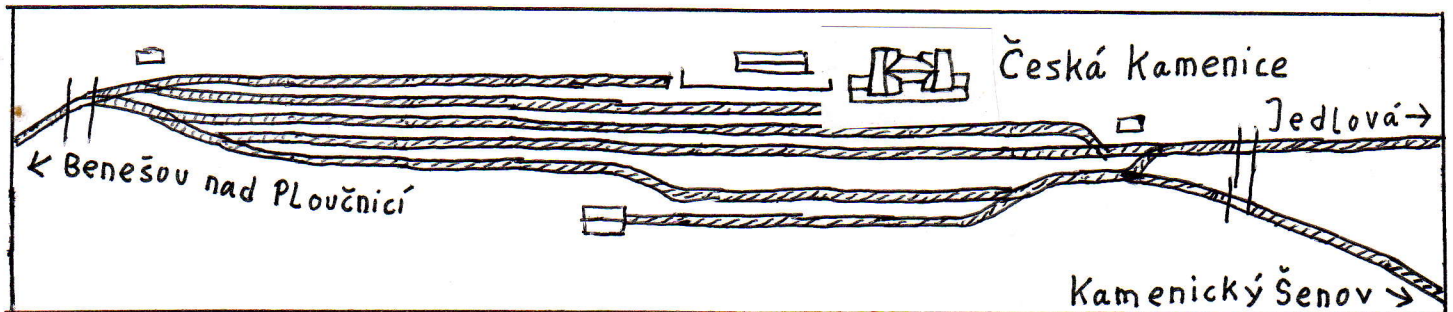

# SKLÁŘSKA LOKÁLKA - Č. Kamenice - K. Šenov

## Legenda :

- rozchod 1435 mm
- rozchod 1435 mm, vytrhané kolajnice
- stanica

Stav: 06.09.2014