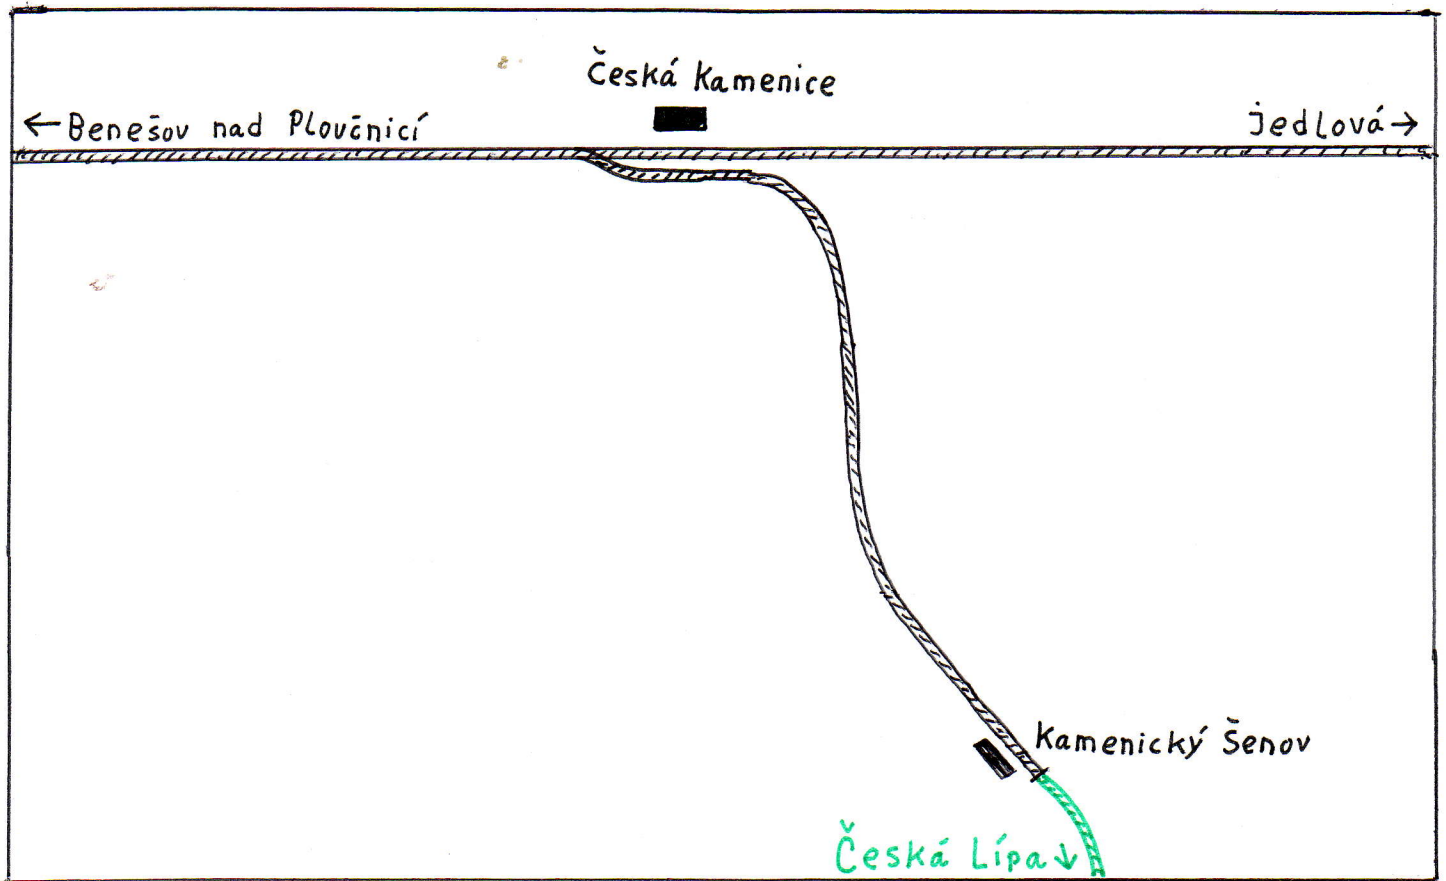

# SKLÁŘSKA LOKÁLKA - Č. Kamenice - K. Šenov

## Legenda :

- rozchod 1435 mm
- rozchod 1435 mm, vytrhané kolajnice
- stanica

Stav: 06.09.2014