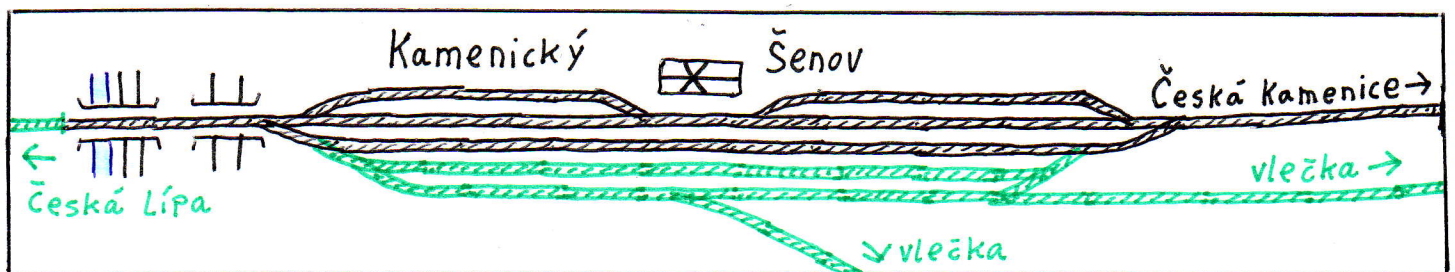

# SKLÁŘSKA LOKÁLKA - Č. Kamenice - K. Šenov

## Legenda :

- rozchod 1435 mm
- rozchod 1435 mm, vytrhané kolajnice
- stanica

Stav: 06.09.2014