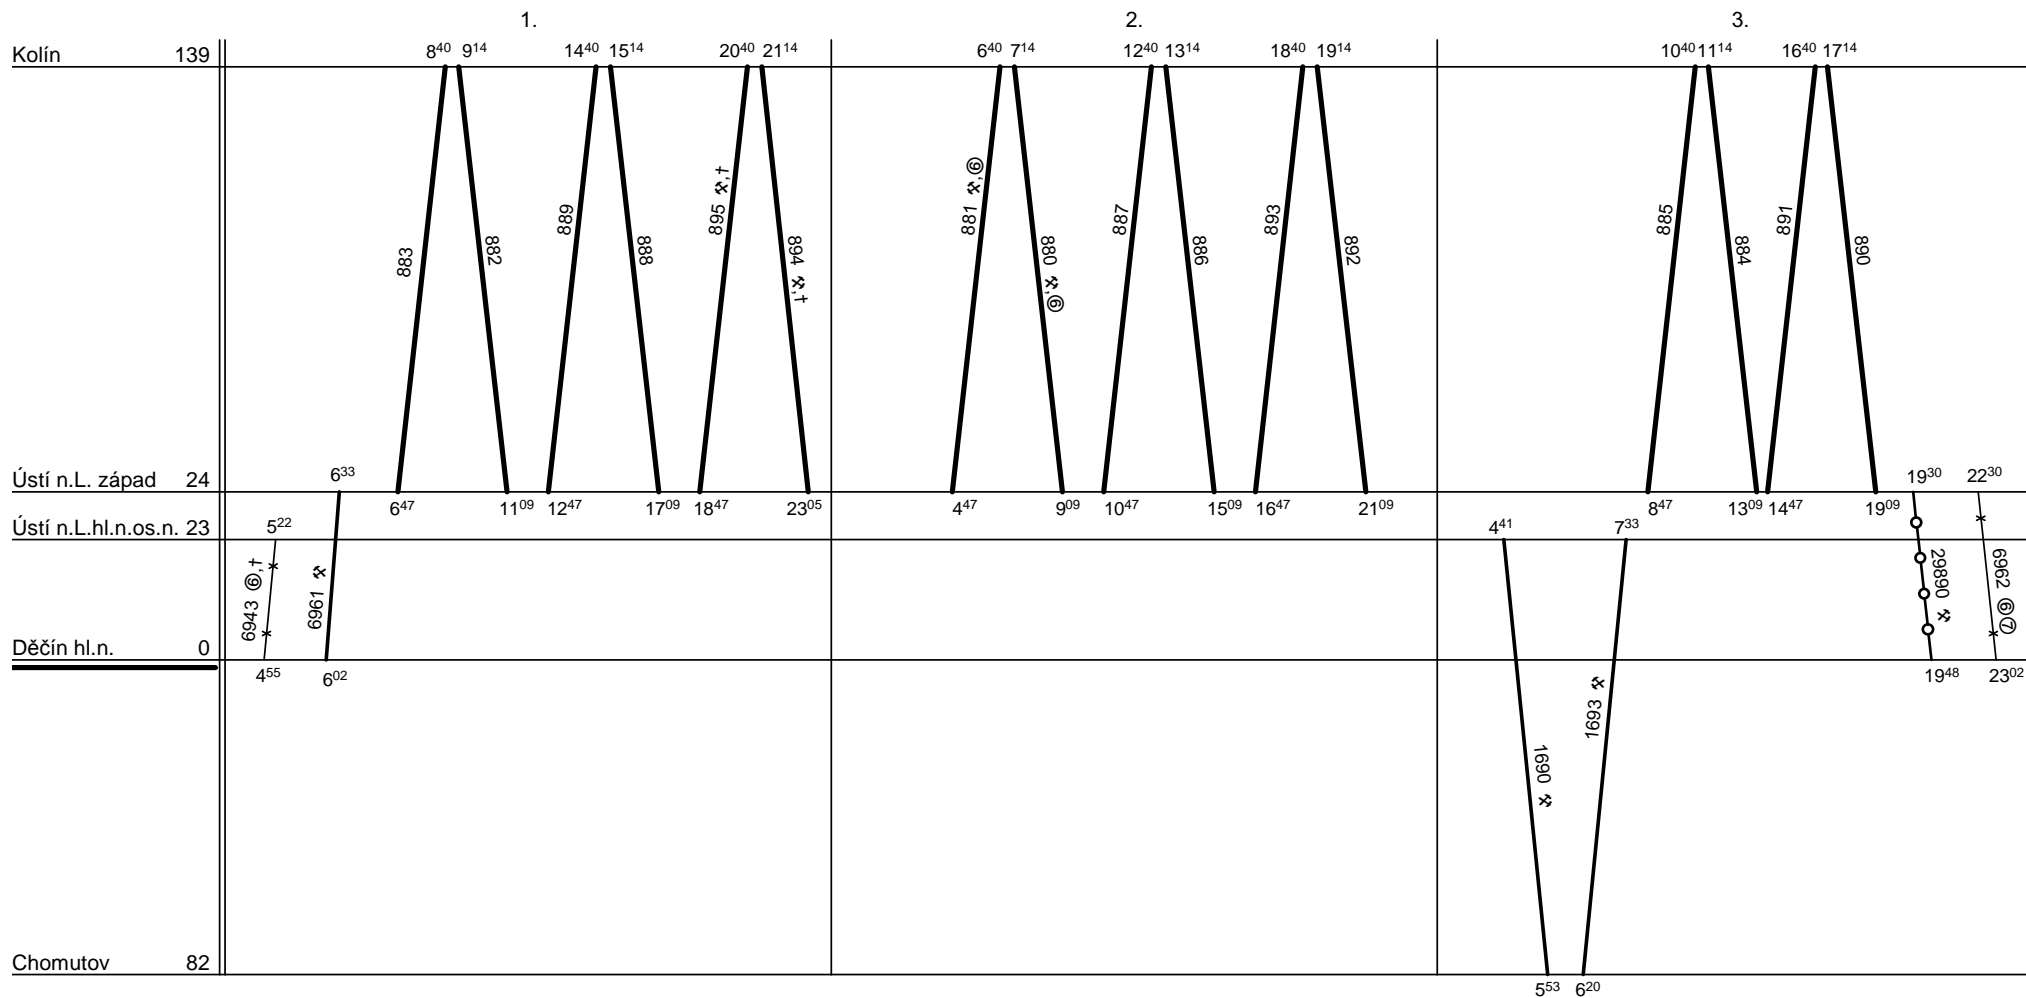

Odbor kolejových vozidel

Depo kolejových vozidel : PRAHA

Domovská stanice souprav : Děčín

List číslo : 282

Platí od : 09.12. 2012

Oprava číslo :

Nahrazuje : -

Poznámky :

Druh vlaků : R,Sp,Os,Sv

Turnusová skupina : 922

Vozidlo řady : Bfhpvee295

počet : 3

Průměrný denní běh vozidla : 738 / 0 km

Zpracovatel :

Vrchní přednosta DKV :

Potřeba strojvedoucích : -

Denní průměr prázdných jízd : - km

Ing. Jan Blažek 9722 29038 Ing. Václav Sosna