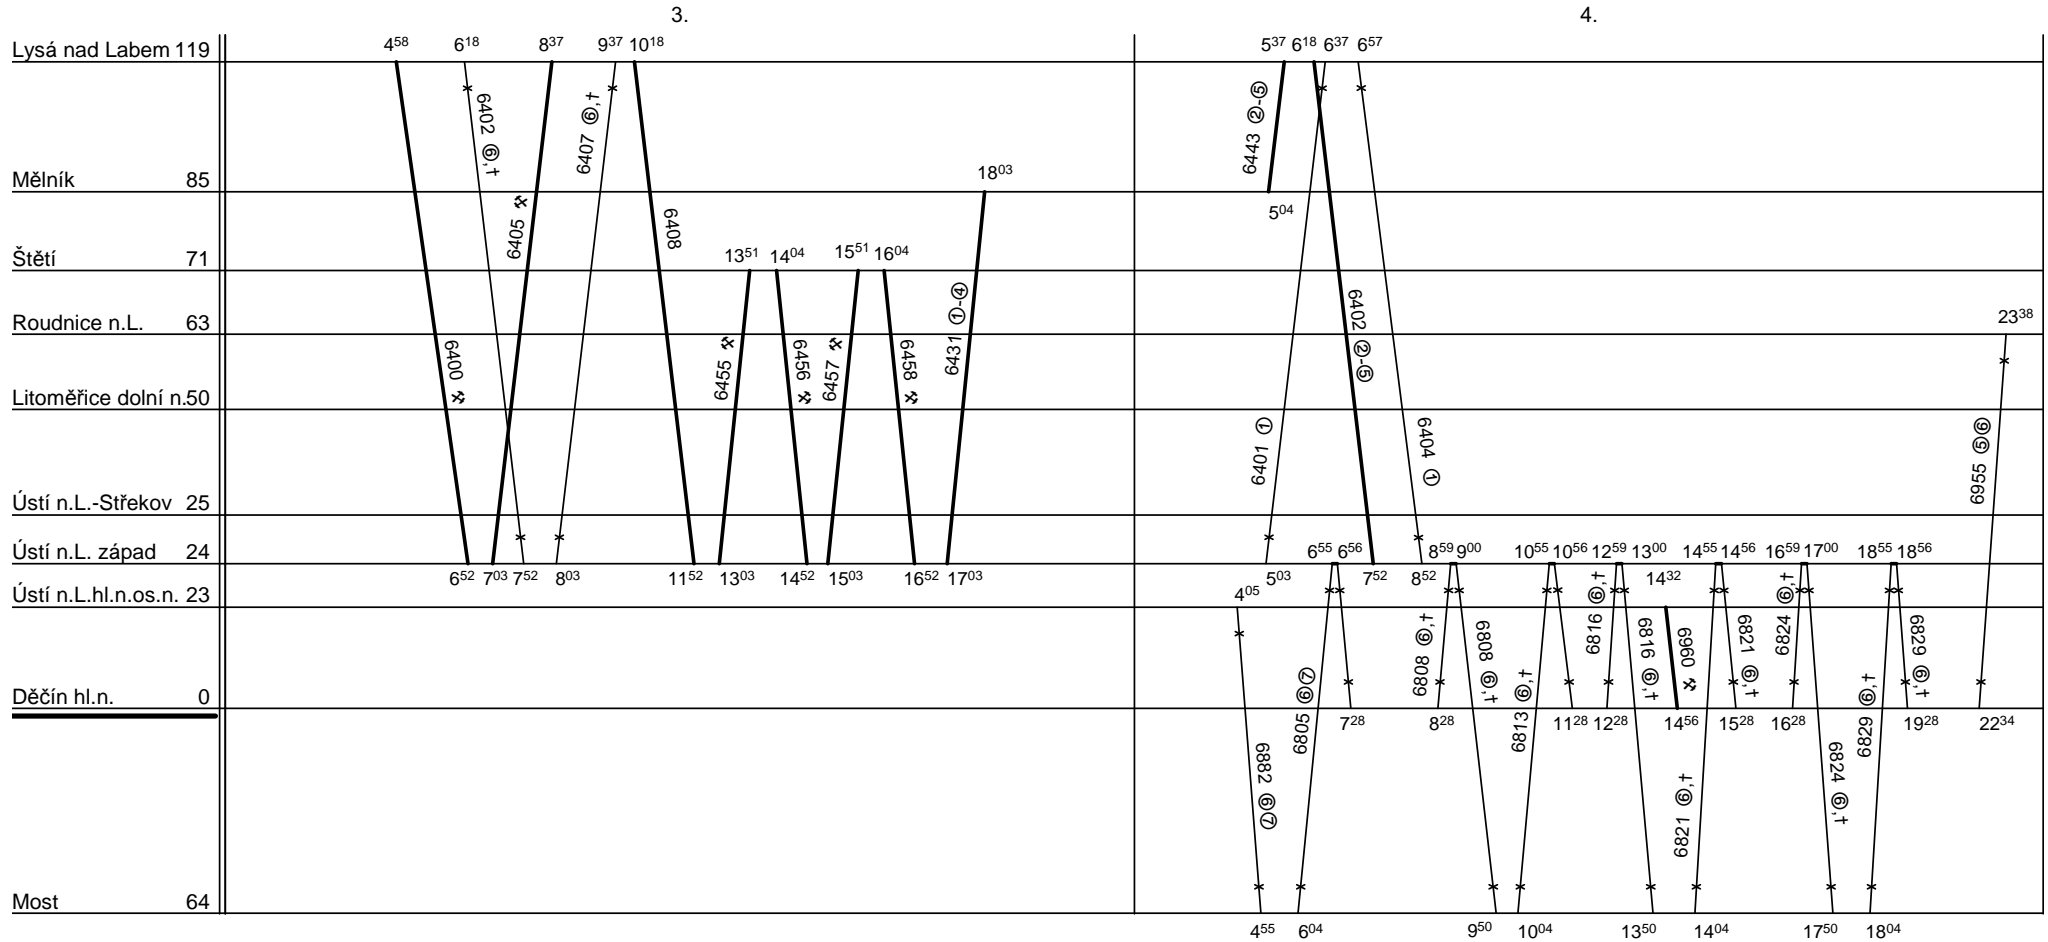

Druh vlaků : Os,Sv

Turnusová skupina : 921

Vozidlo řady : Bfhpvee295

počet : 4

Průměrný denní běh vozidla : 520 / 0 km

Zpracovatel :

Vrchní přednosta DKV :

Potřeba strojvedoucích : -