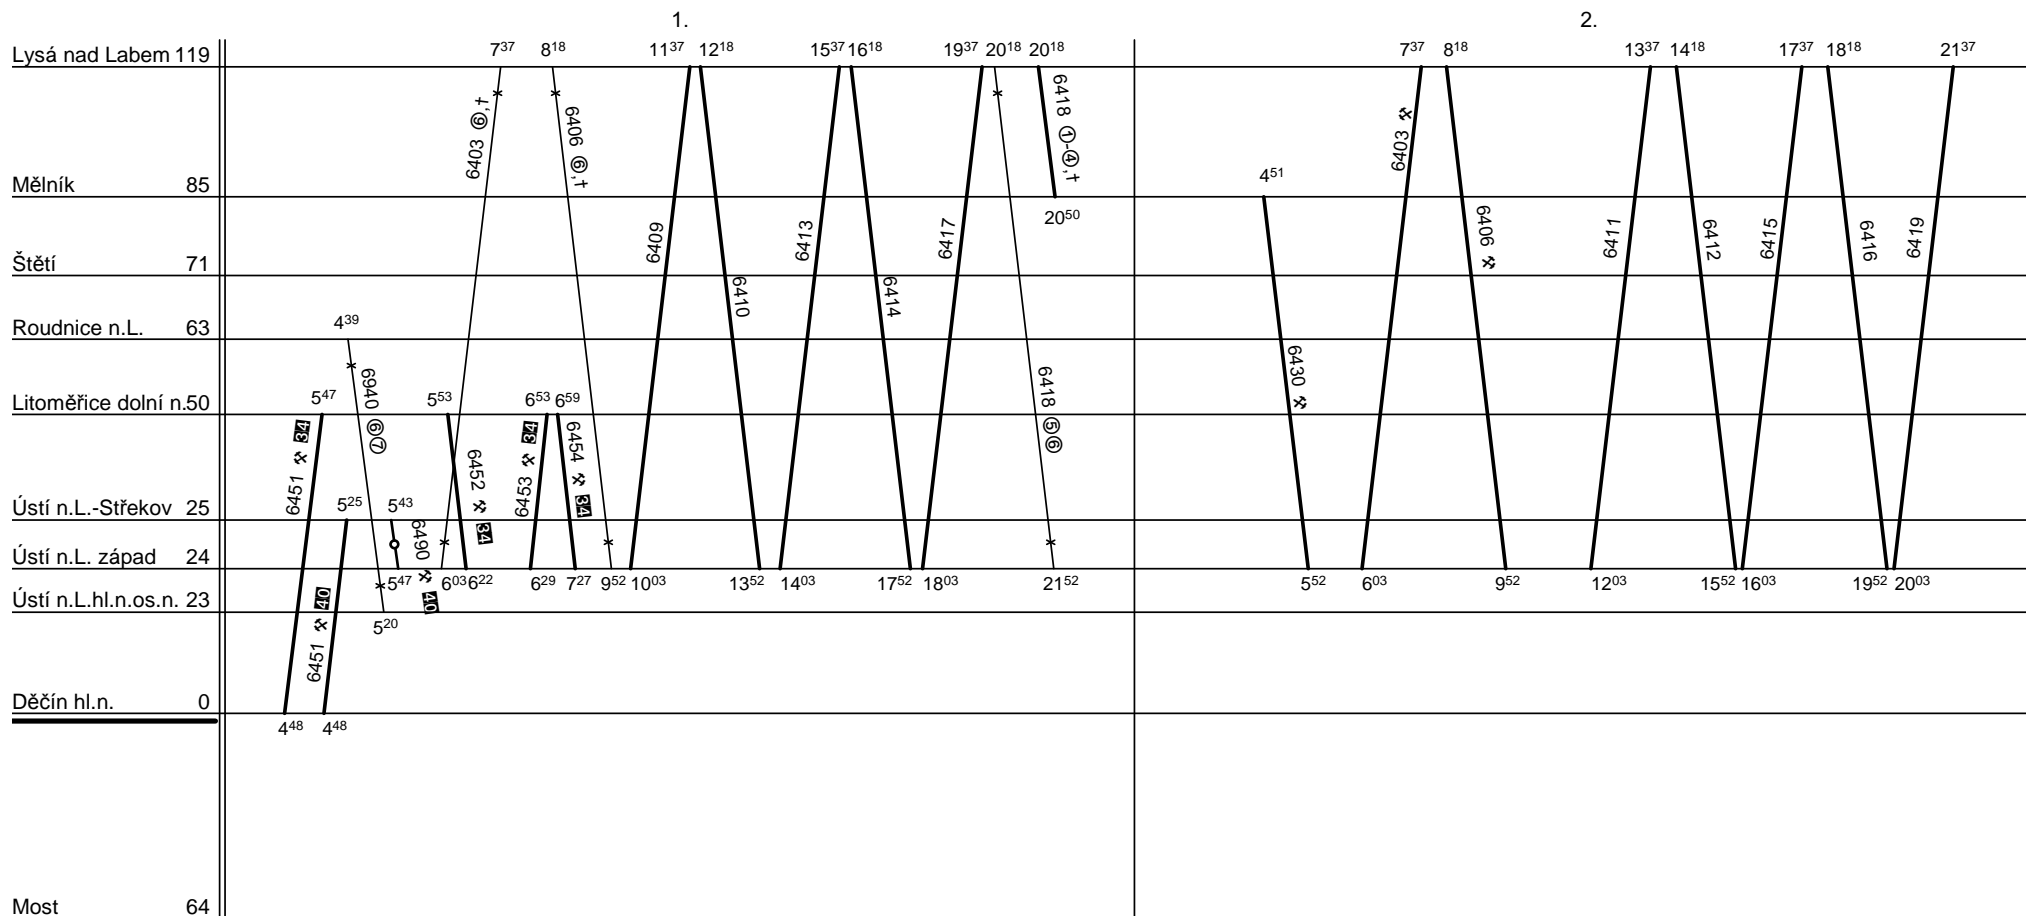

Odbor kolejových vozidel

Depo kolejových vozidel : PRAHA

Domovská stanice souprav : Děčín

List číslo : 280

Platí od : 09.12. 2012

Oprava číslo :

Nahrazuje : -

Poznámky : Pokračování na listu č. 281

Druh vlaků : Os,Sv

Turnusová skupina : 921

34 jede v ✕, nejede 27.XII-2.I, 1.II, 28.,29.III, 1.VII-30.VIII, 29.,30.X.

40 jede v ✕, nejede v 34

Vozidlo řady : Bfhpvee295

počet : %

Průměrný denní běh vozidla : %

Druh vlaků : Os,Sv

Turnusová skupina : 921

Vozidlo řady : Bfhpvee295

počet : 4

Průměrný denní běh vozidla : 520 / 0 km

Zpracovatel :

Vrchní přednosta DKV :

Potřeba strojvedoucích : -