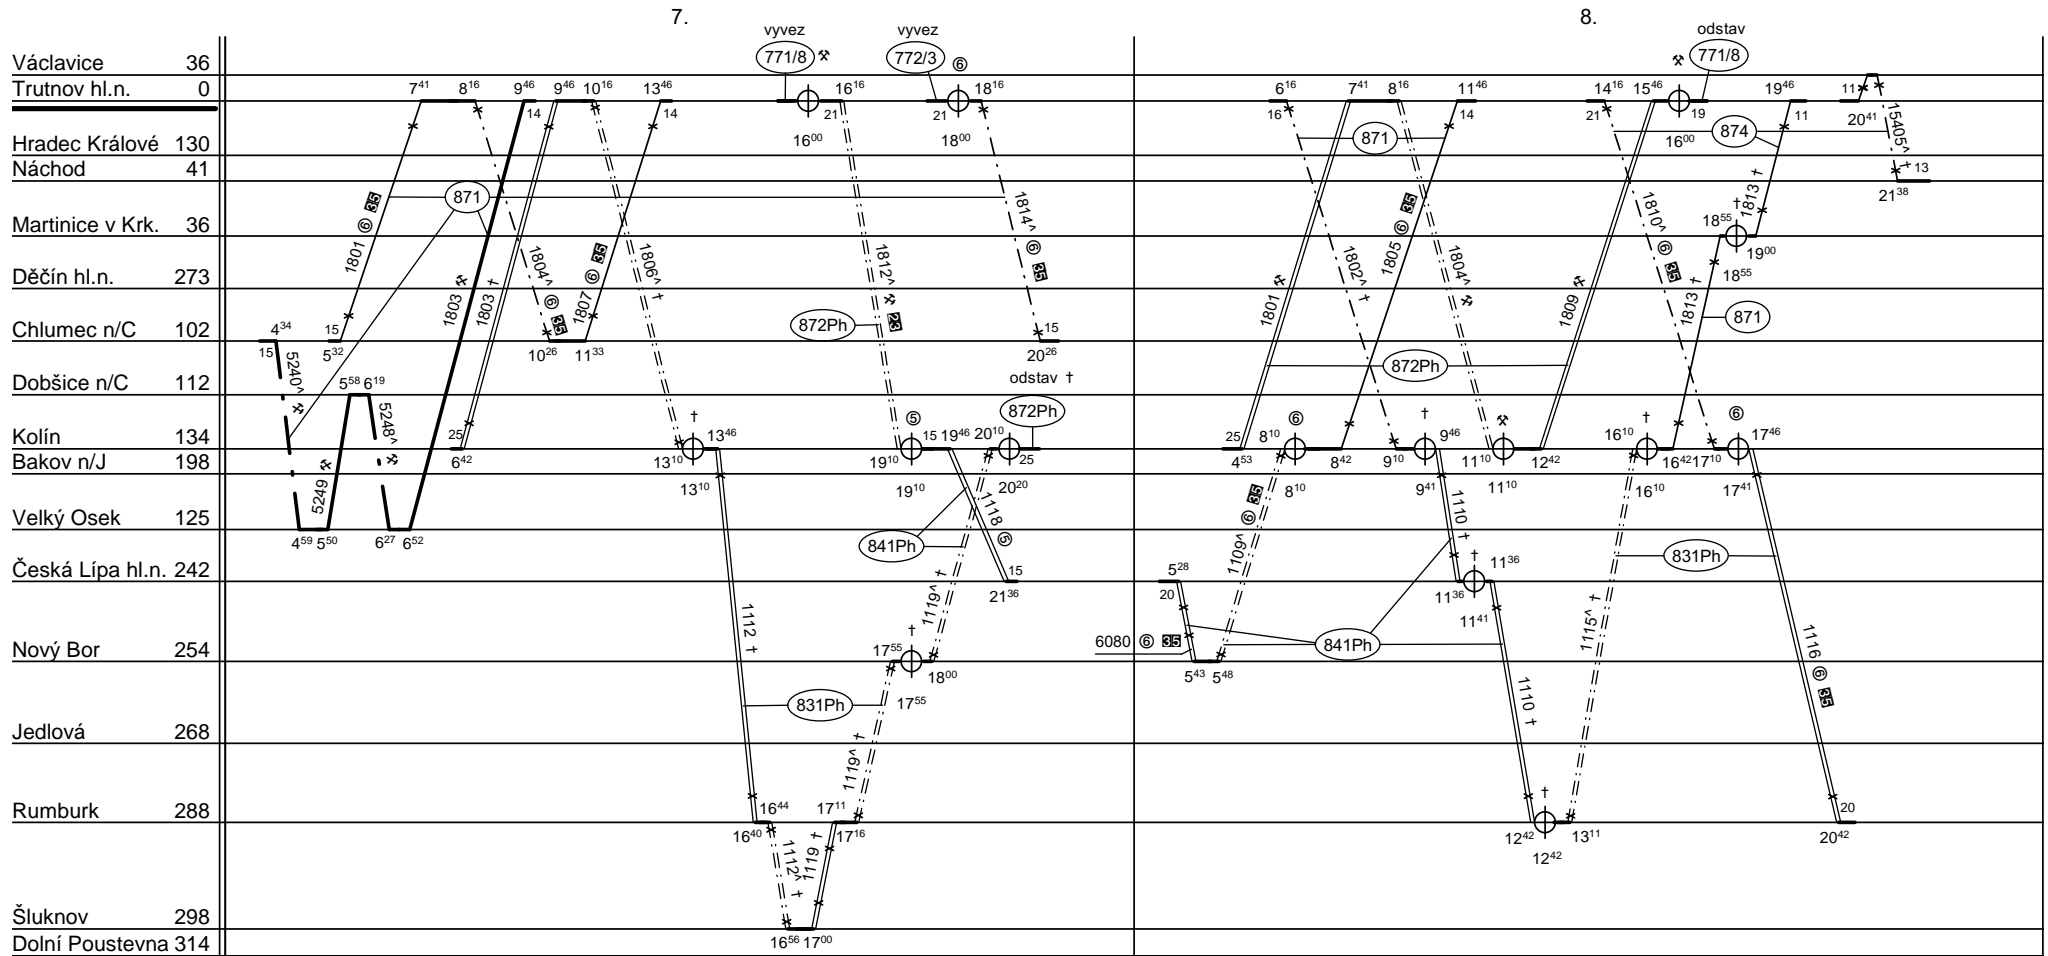

Oprava číslo : 1

Nahrazuje : 173-175

Poznámky :

Druh vlaků : R, Sp, Os

Turnusová skupina : 871

Vozidlo řady : 854

počet : 8

Průměrný denní běh vozidla : 500 / 25 km