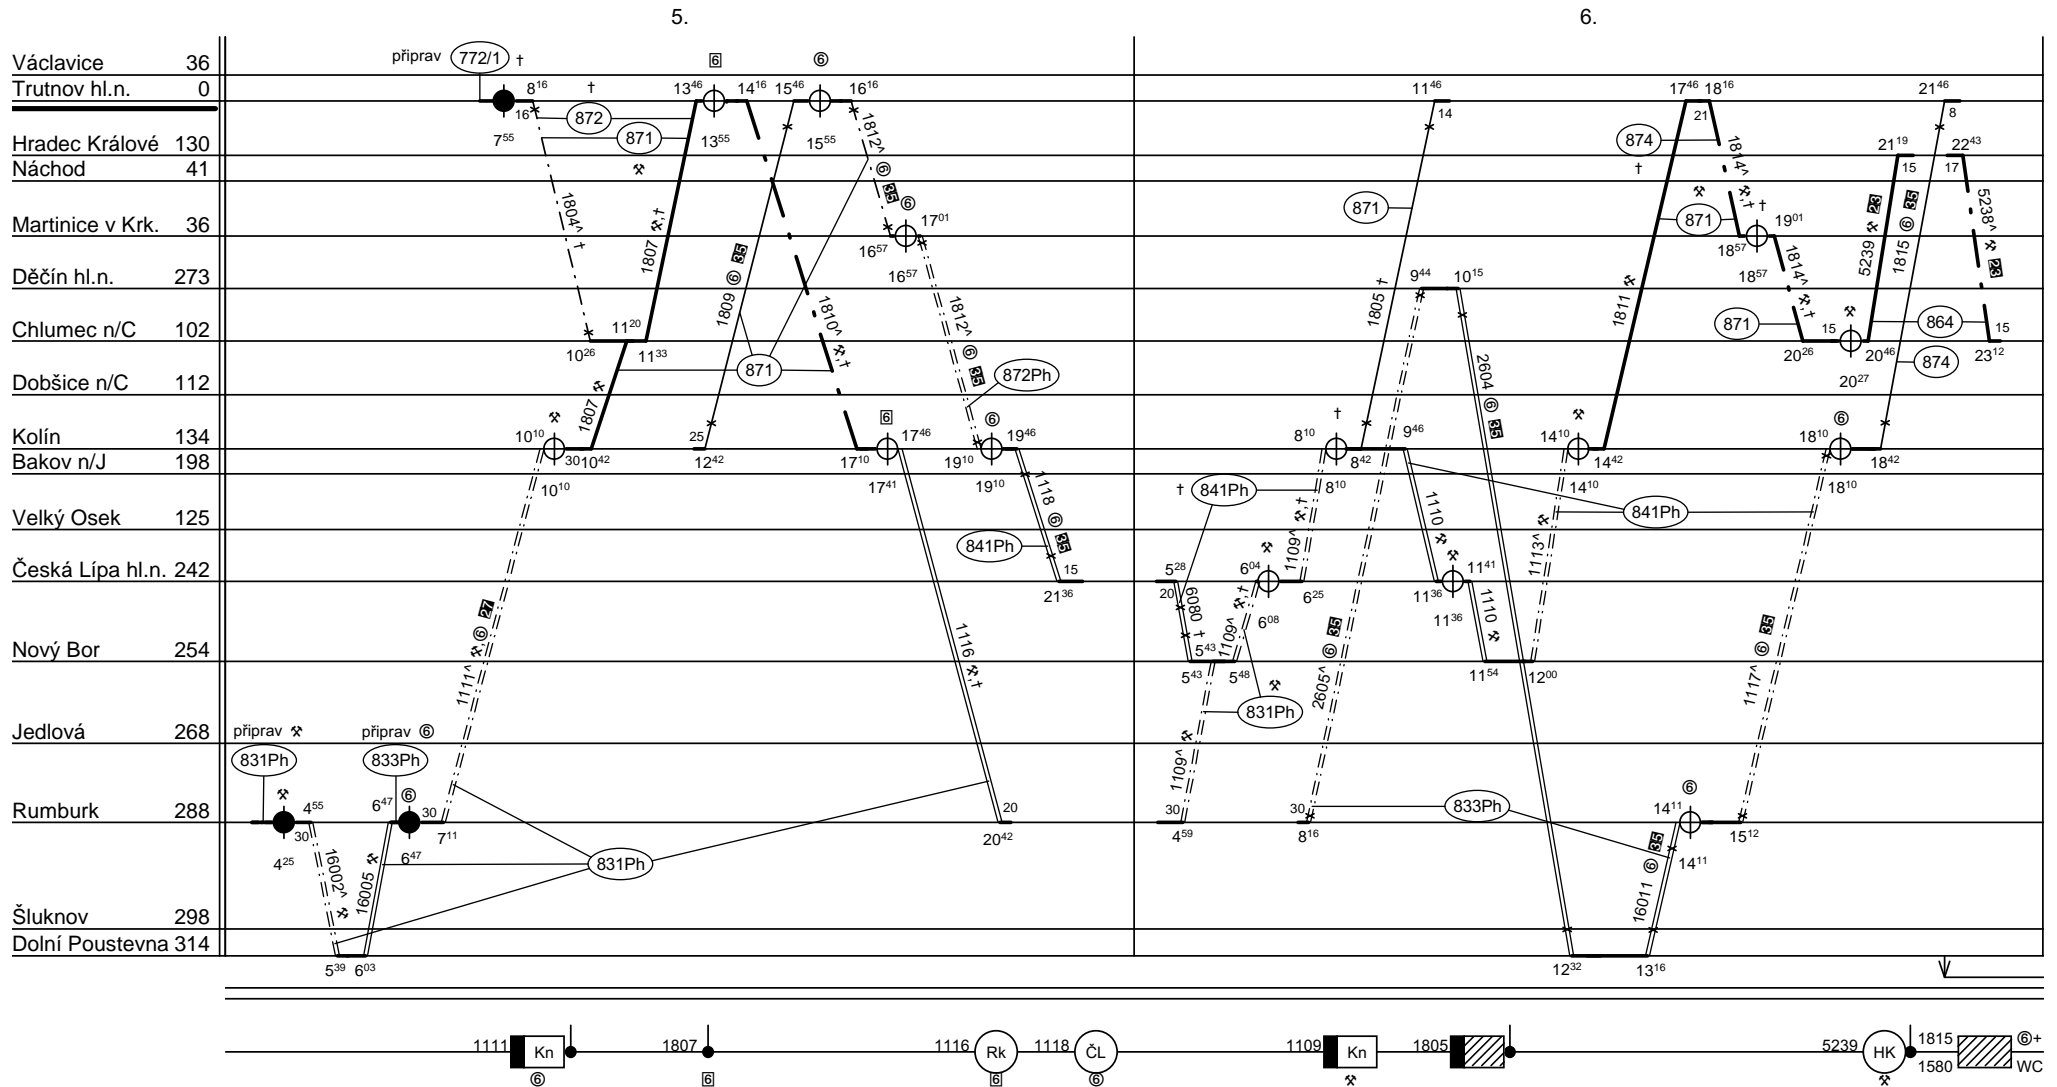

Odbor kolejových vozidel

Depo kolejových vozidel : ČESKÁ TŘEBOVÁ

Provozní jednotka : Trutnov

List číslo : 175a

Platí od : 09.12. 2012

Oprava číslo : 1

Nahrazuje : 173-175

Poznámky : Pokračování na listu č. 176a

Druh vlaků : R, Sp, Os

Turnusová skupina : 871

Vozidlo řady : 854

počet : %

Průměrný denní běh vozidla : % km

Zpracovatel :

Vrchní přednost DKV :

Potřeba strojvedoucích : %

Denní průměr prázdných jízd : - km

Jan Mikula 725266030

Ing.Slezák Jiří