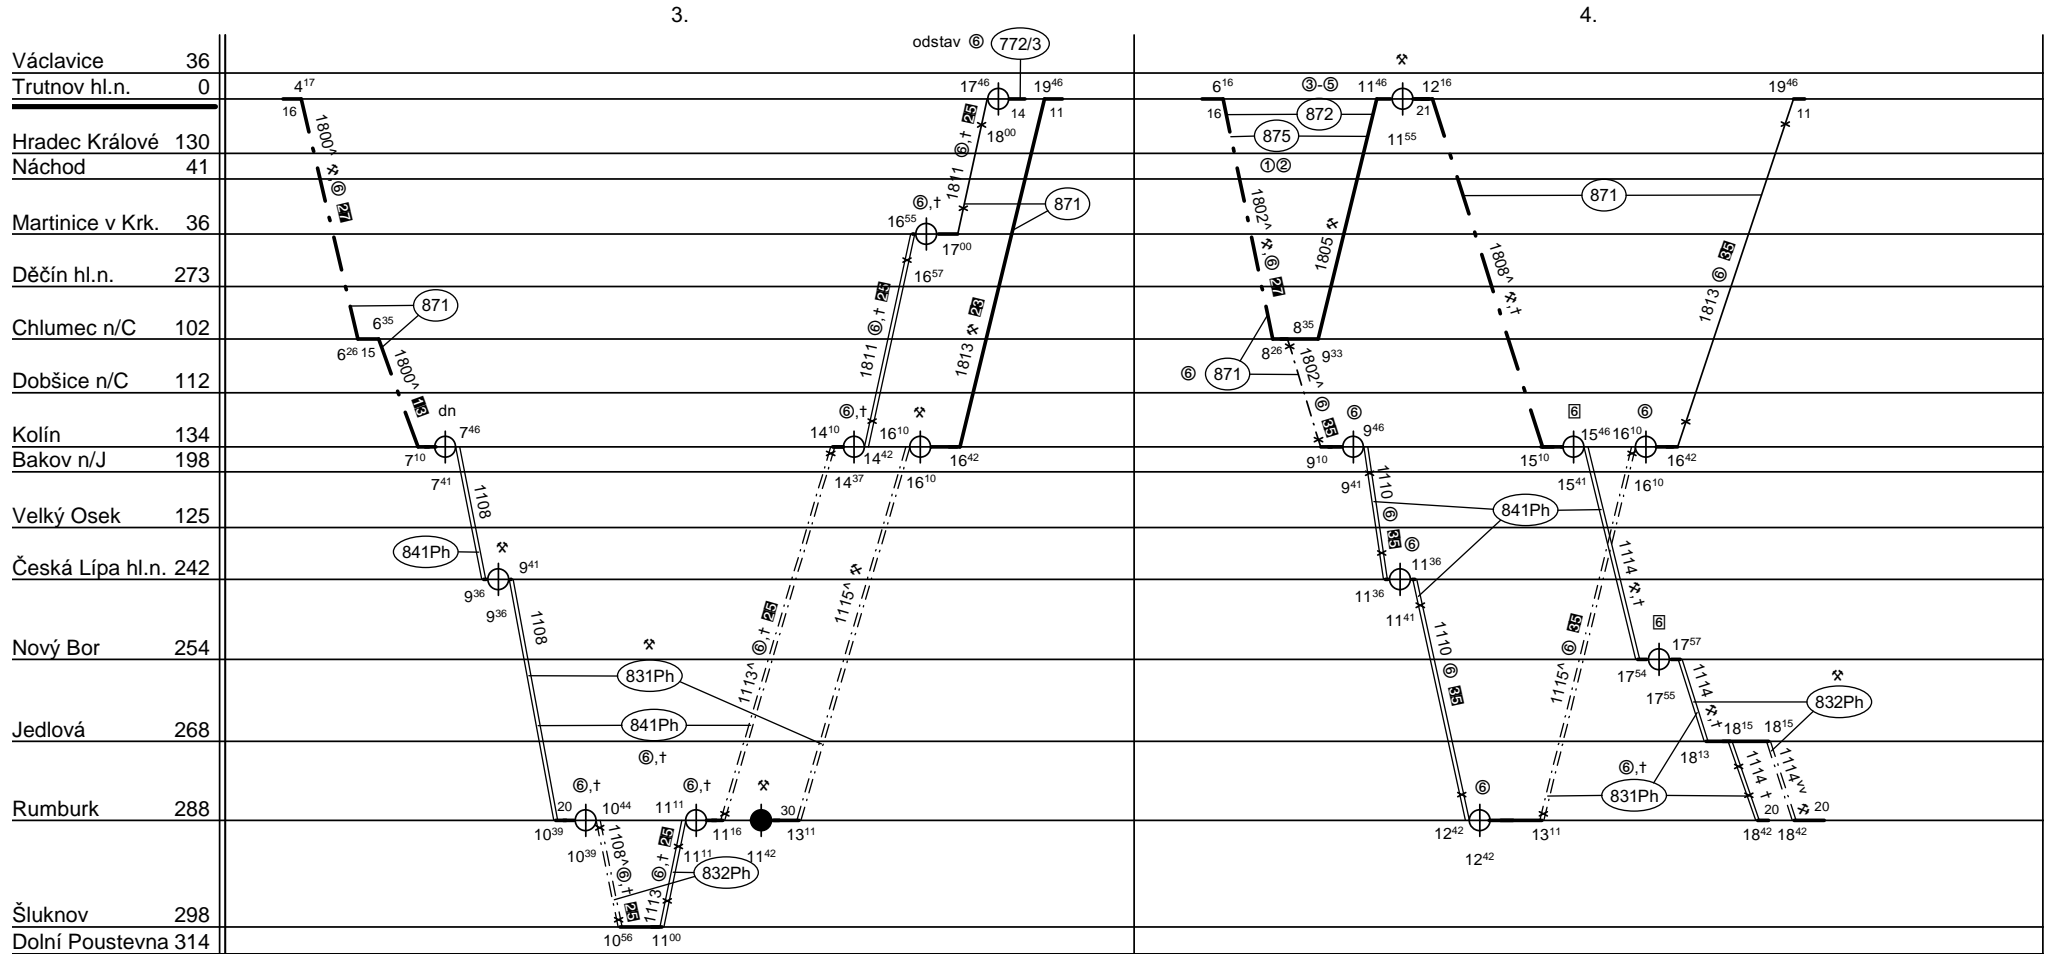

Odbor kolejových vozidel

Depo kolejových vozidel : ČESKÁ TŘEBOVÁ

Provozní jednotka : Trutnov

List číslo : 174a

Platí od : 09.12. 2012

Oprava číslo : 1

Nahrazuje : 173-175

Poznámky : Pokračování na listu č. 175a

Druh vlaků : R, Sp, Os

Turnusová skupina : 871

1119 @ 2. => 1803 + 7. 1814 @ 7.TD => 1800 + 3.TD

Vozidlo řady : 854	počet : %	Průměrný denní běh vozidla : %	km	Zpracovatel :	Vrchní přednost DKV :
Potřeba strojvedoucích : %		Denní průměr prázdných jízd : -	km	Jan Mikula 725266030	Ing.Slezák Jiří

Oprava číslo : 1

Nahrazuje : 173-175

Poznámky :

Druh vlaků : R, Sp, Os

Turnusová skupina : 871

Vozidlo řady : 854

počet : 8

Průměrný denní běh vozidla : 500 / 25 km