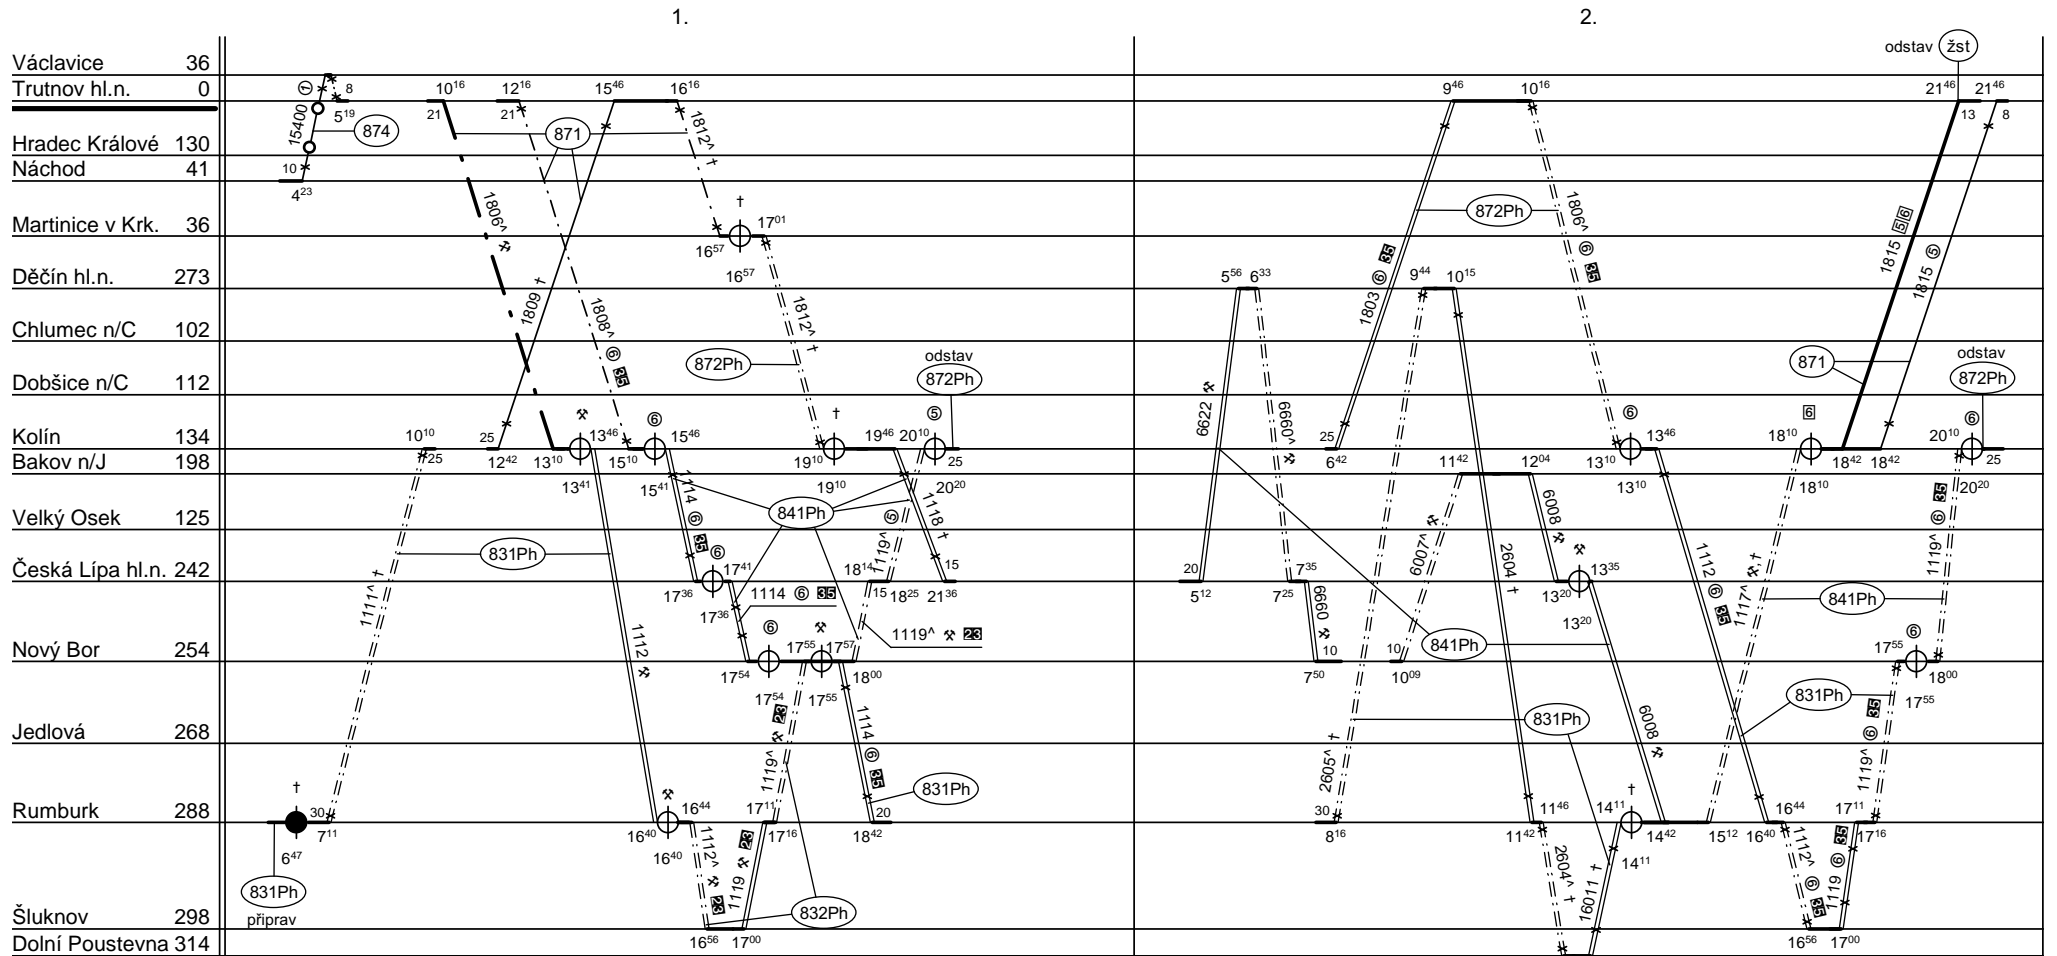

Odbor kolejových vozidel

Depo kolejových vozidel : ČESKÁ TŘEBOVÁ

Provozní jednotka : Trutnov

List číslo : 173a

Platí od : 09.12. 2012

Oprava číslo : 1

Nahrazuje : 173-175

Poznámky : Pokračování na listu č. 174a

Druh vlaků : R, Sp, Os

Turnusová skupina : 871

Vozidlo řady : 854	počet : %	Průměrný denní běh vozidla : %	km	Zpracovatel :	Vrchní přednost DKV :
Potřeba strojvedoucích : %		Denní průměr prázdných jízd : -	km	Jan Mikula 725266030	Ing.Slezák Jiří