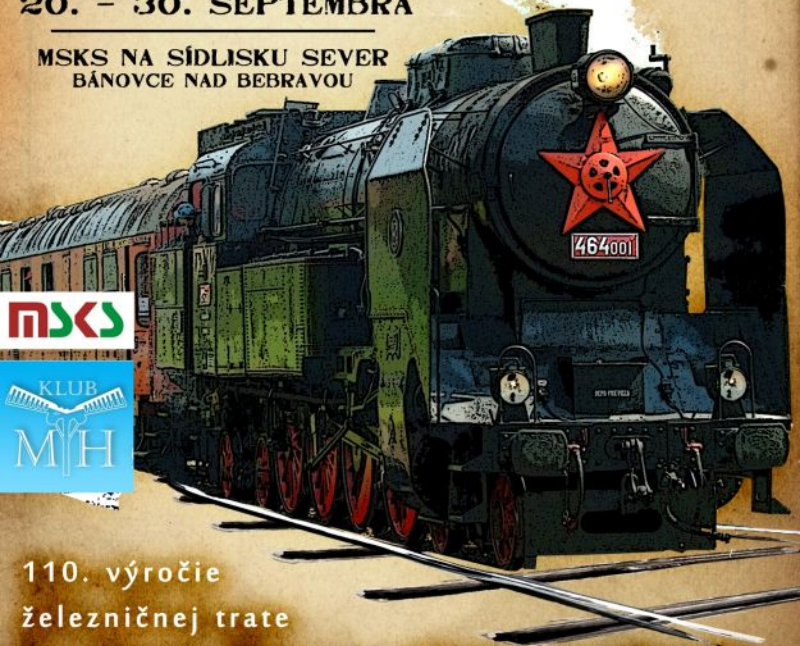

VYSTAVA HISTORICKÝCH DOKUMENTOV A ZAUJÍMAVOSTÍ

20. - 30. SEPTEMBRA

MSKS NA SÍDLISKU SEVER
BÁNOVCE NAD BEBRAVOU

110. výročie

železničnej trate

Topoľčany - Bánovce nad Bebravou - Trenčín