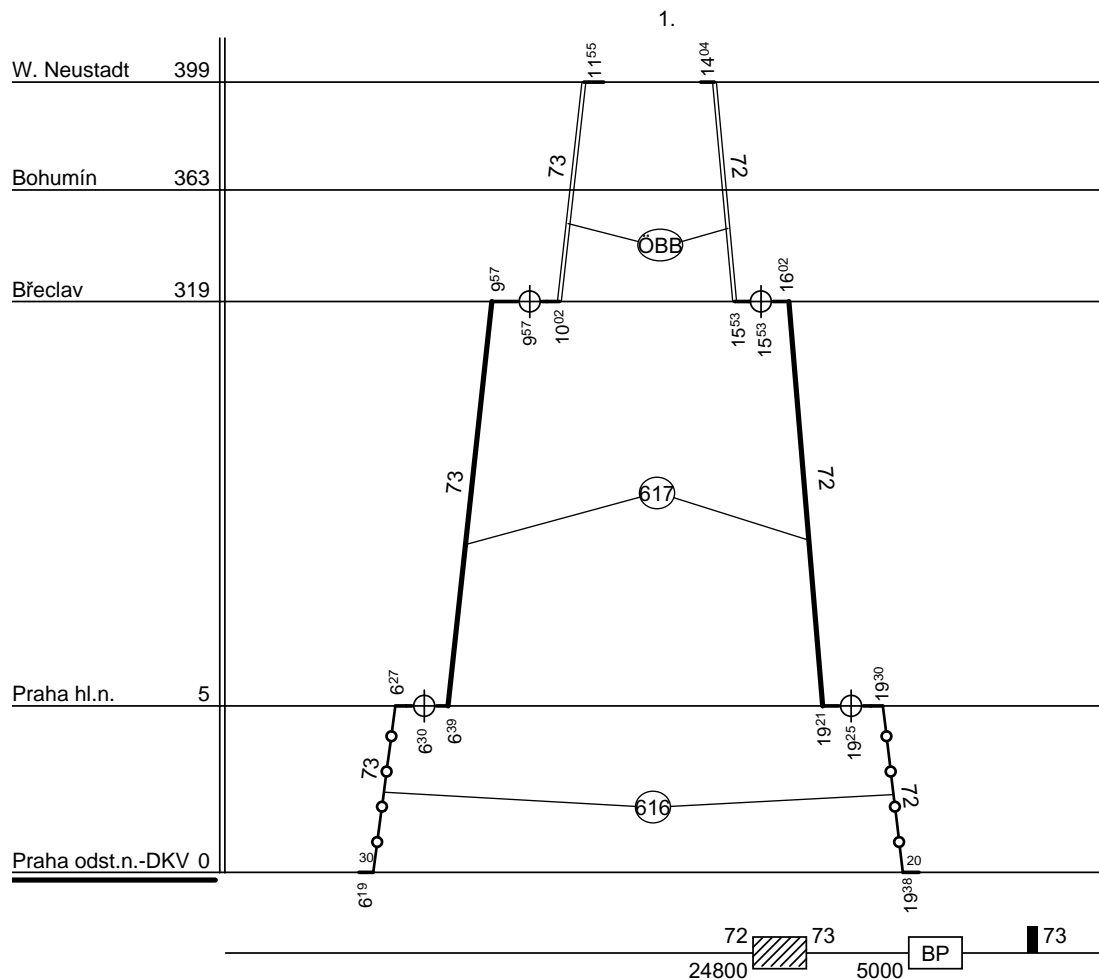

Odbor kolejových vozidel

Depo kolejových vozidel : **Praha**

Provozní jednotka : **Praha ONJ**

List číslo : **099**

Platí od : **13.12. 2009**

Oprava číslo :

Nahrazuje : -

Poznámky :

Druh vlaků : **SC,EC,Sv**

Turnusová skupina : **642**

Vozidlo řady : **680**

počet : **1/1**

Průměrný denní běh vozidla : **562 / 8** km

Zpracovatel :

Vrchní přednosta DKV :

Potřeba strojvedoucích : -

Denní průměr prázdných jízd : **6** km

**Vaniš 9722 29039**

**Ing. Václav Sosna**