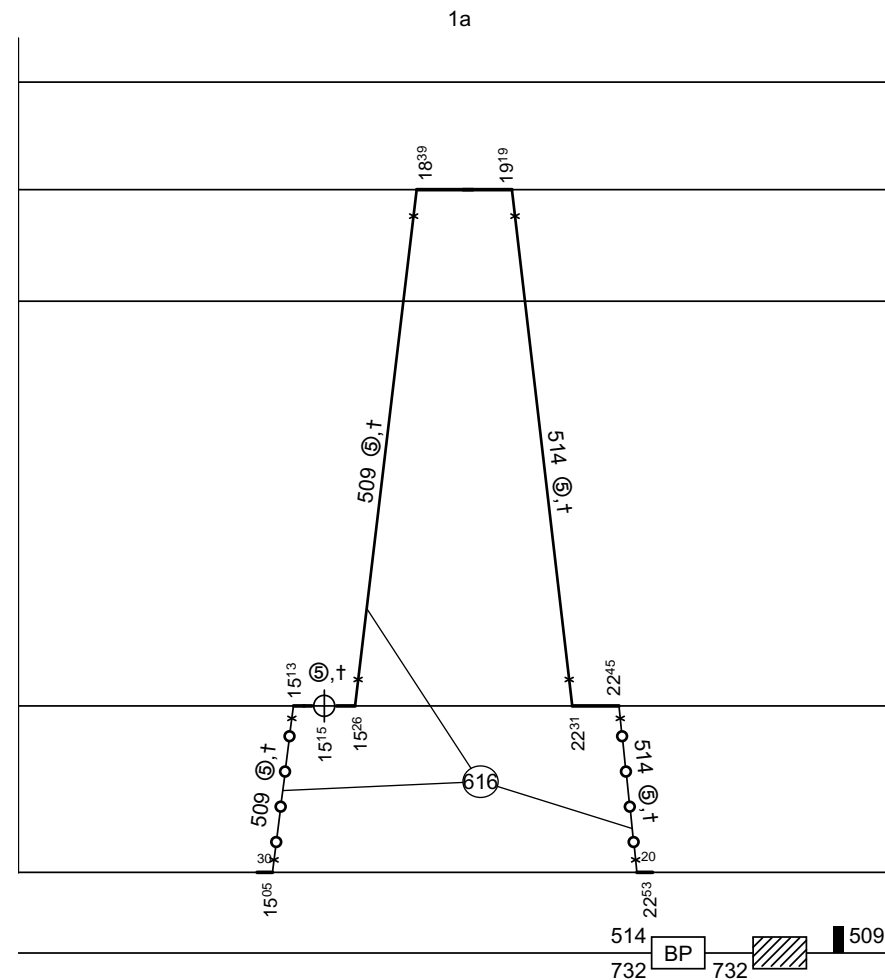

Odbor kolejových vozidel

Depo kolejových vozidel : **Praha**

Provozní jednotka : **Praha ONJ**

List číslo : **099**

Platí od : **13.12. 2009**

Oprava číslo :

Nahrazuje : -

Poznámky :

Druh vlaků : **SC,EC,Sv**

Turnusová skupina : **642**

Vozidlo řady : **680**

počet : **1/1**

Průměrný denní běh vozidla : **562 / 8** km

Zpracovatel :

Vrchní přednosta DKV :

Potřeba strojvedoucích : -

Denní průměr prázdných jízd : **6** km

**Vaniš 9722 29039**

**Ing. Václav Sosna**