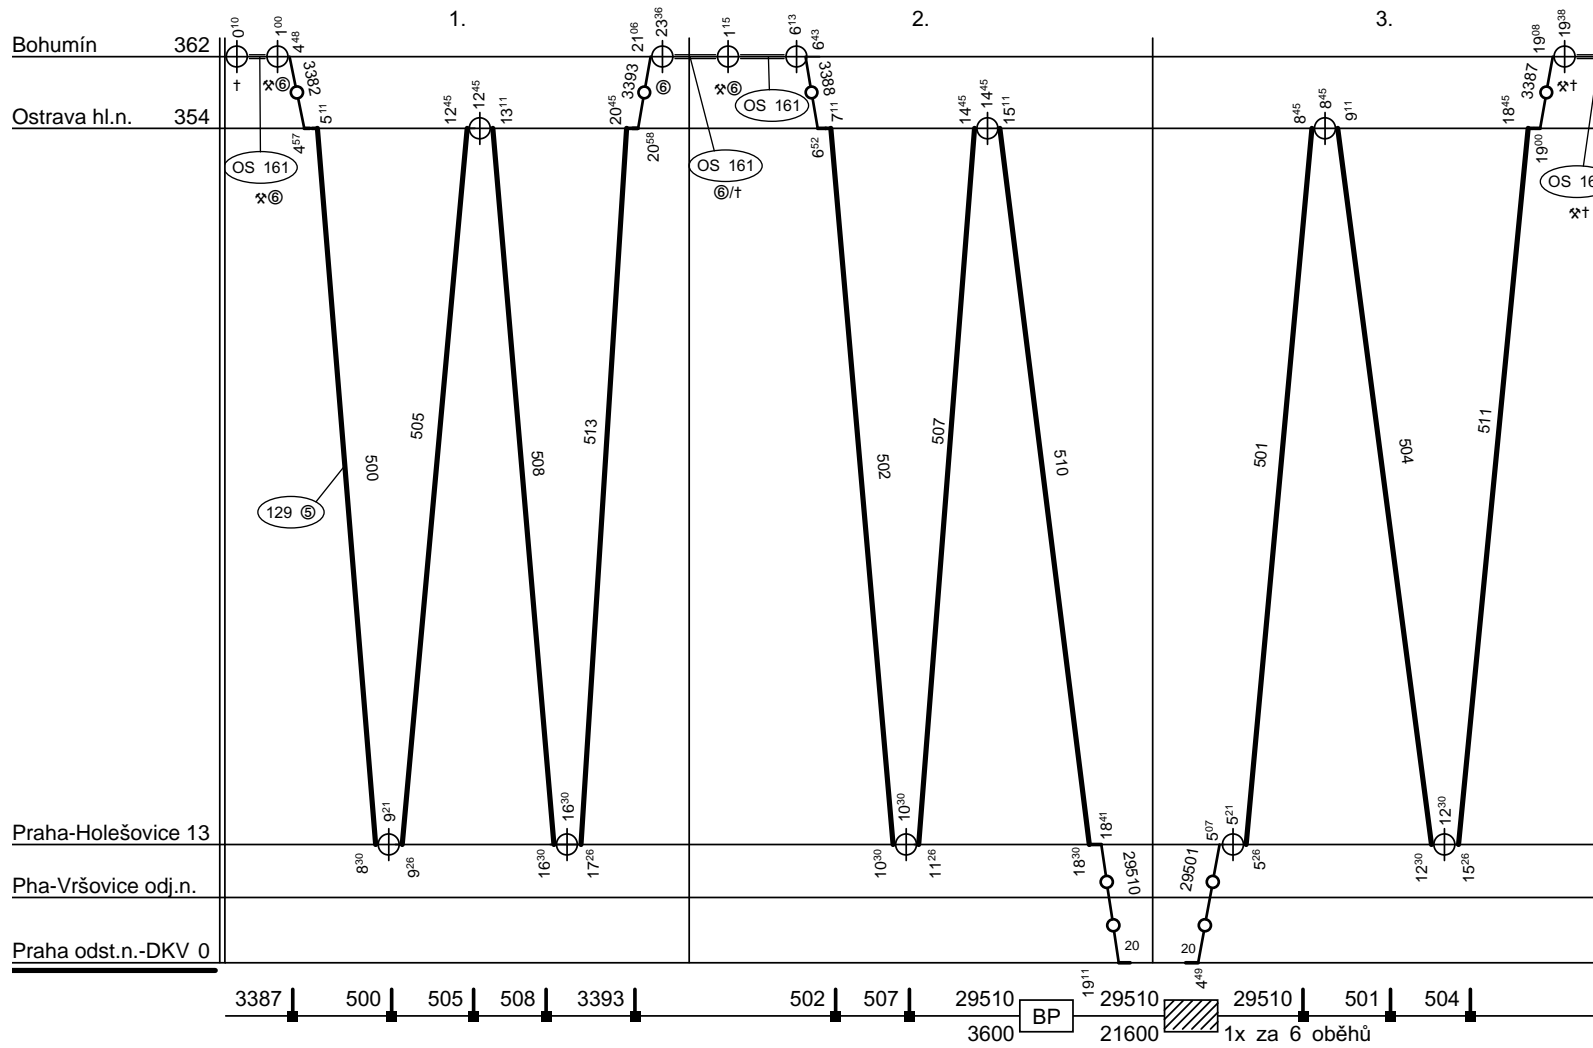

Odbor kolejových vozidel

Depo kolejových vozidel : **Praha**

Provozní jednotka : **Praha ONJ**

List číslo : **199 O**

Platí od : **10.12. 2006**

Oprava číslo :

Nahrazuje : -

Poznámky :

Druh vlaků : **SC,Sv**

Turnusová skupina : **641**

Ostatní vlaky vede strojvedoucí TS 621.

Vozidlo řady : **680**

počet : **3**

Průměrný denní běh vozidla : **1196 / 23** km

Zpracovatel :

Vrchní přednost DKV :

Potřeba strojvedoucích : -

Denní průměr prázdných jízd : **18** km

Nejedlý Fr. 9722 29038

Ing. Václav Sosna