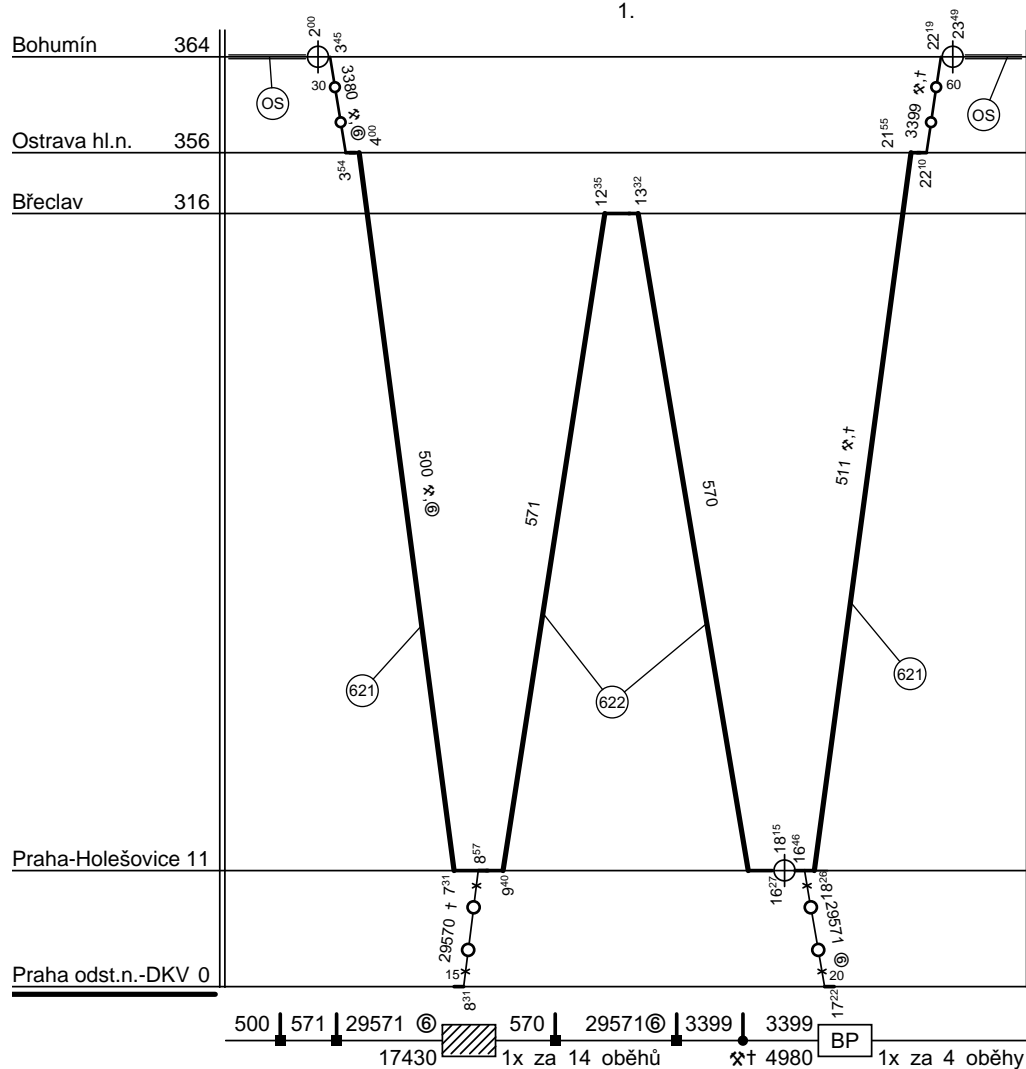

Odbor kolejových vozidel

Depo kolejových vozidel : **Praha**

Provozní jednotka : **Praha ONJ**

List číslo : **112**

Platí od : **11.12. 2005**

Oprava číslo :

Nahrazuje : -

Poznámky :

Druh vlaků : **IC,Sv**

Turnusová skupina : **642**

1.

Vozidlo řady : **680**

počet : **1**

Průměrný denní běh vozidla : **1245 / 30** km

Zpracovatel :

Vrchní přednosta DKV :

Potřeba strojvedoucích : -

Denní průměr prázdných jízd : **17** km

Nejedlý Fr. 972 229 038

ing. Václav Sosna