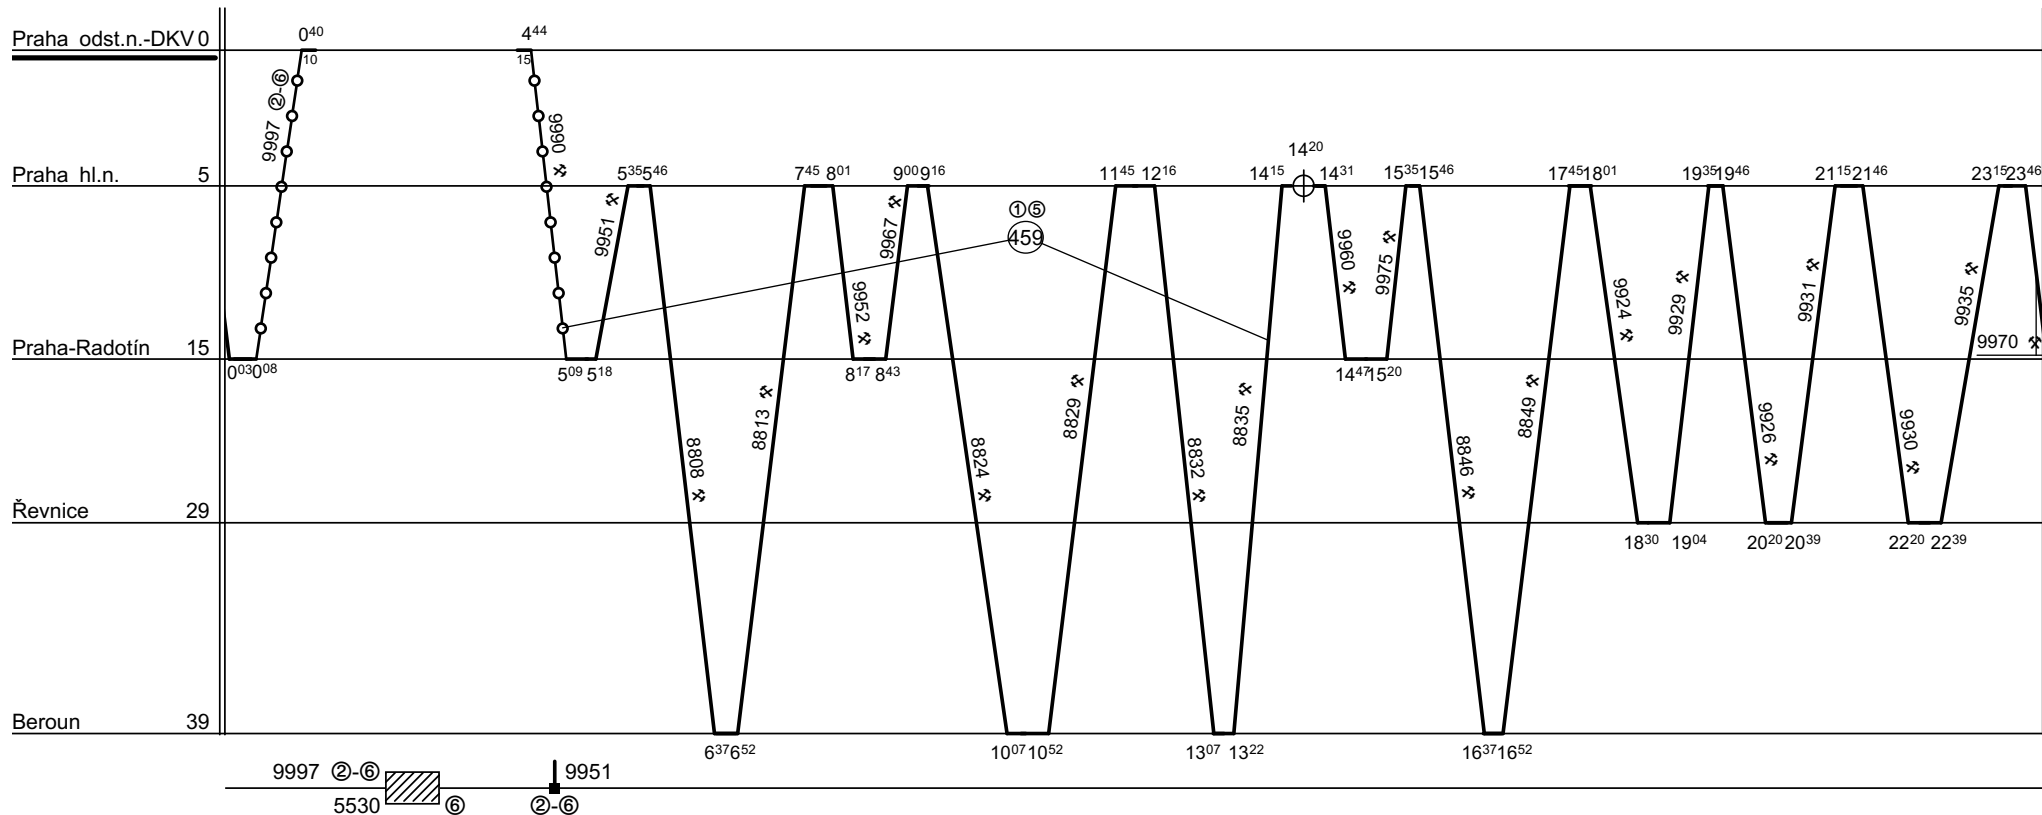

Odbor kolejových vozidel

Depo kolejových vozidel : **Praha**

Provozní jednotka : **Praha ONJ**

List číslo : **075**

Platí od : **14.12. 2008**

Oprava číslo :

Nahrazuje : -

Poznámky :

Druh vlaků : **Os,Sv**

Turnusová skupina : **445**

1.

Ostatní vlaky vede strojvedoucí TS 453

Vozidlo řady : **470+3x070+470**

počet : 1

Průměrný denní běh vozidla : **428 / 13** km

Zpracovatel :

Vrchní přednosta DKV :

Potřeba strojvedoucích : -

Denní průměr prázdných jízd : **20** km

**Herčík Pavel 9722 29047**

**Ing. Václav Sosna**