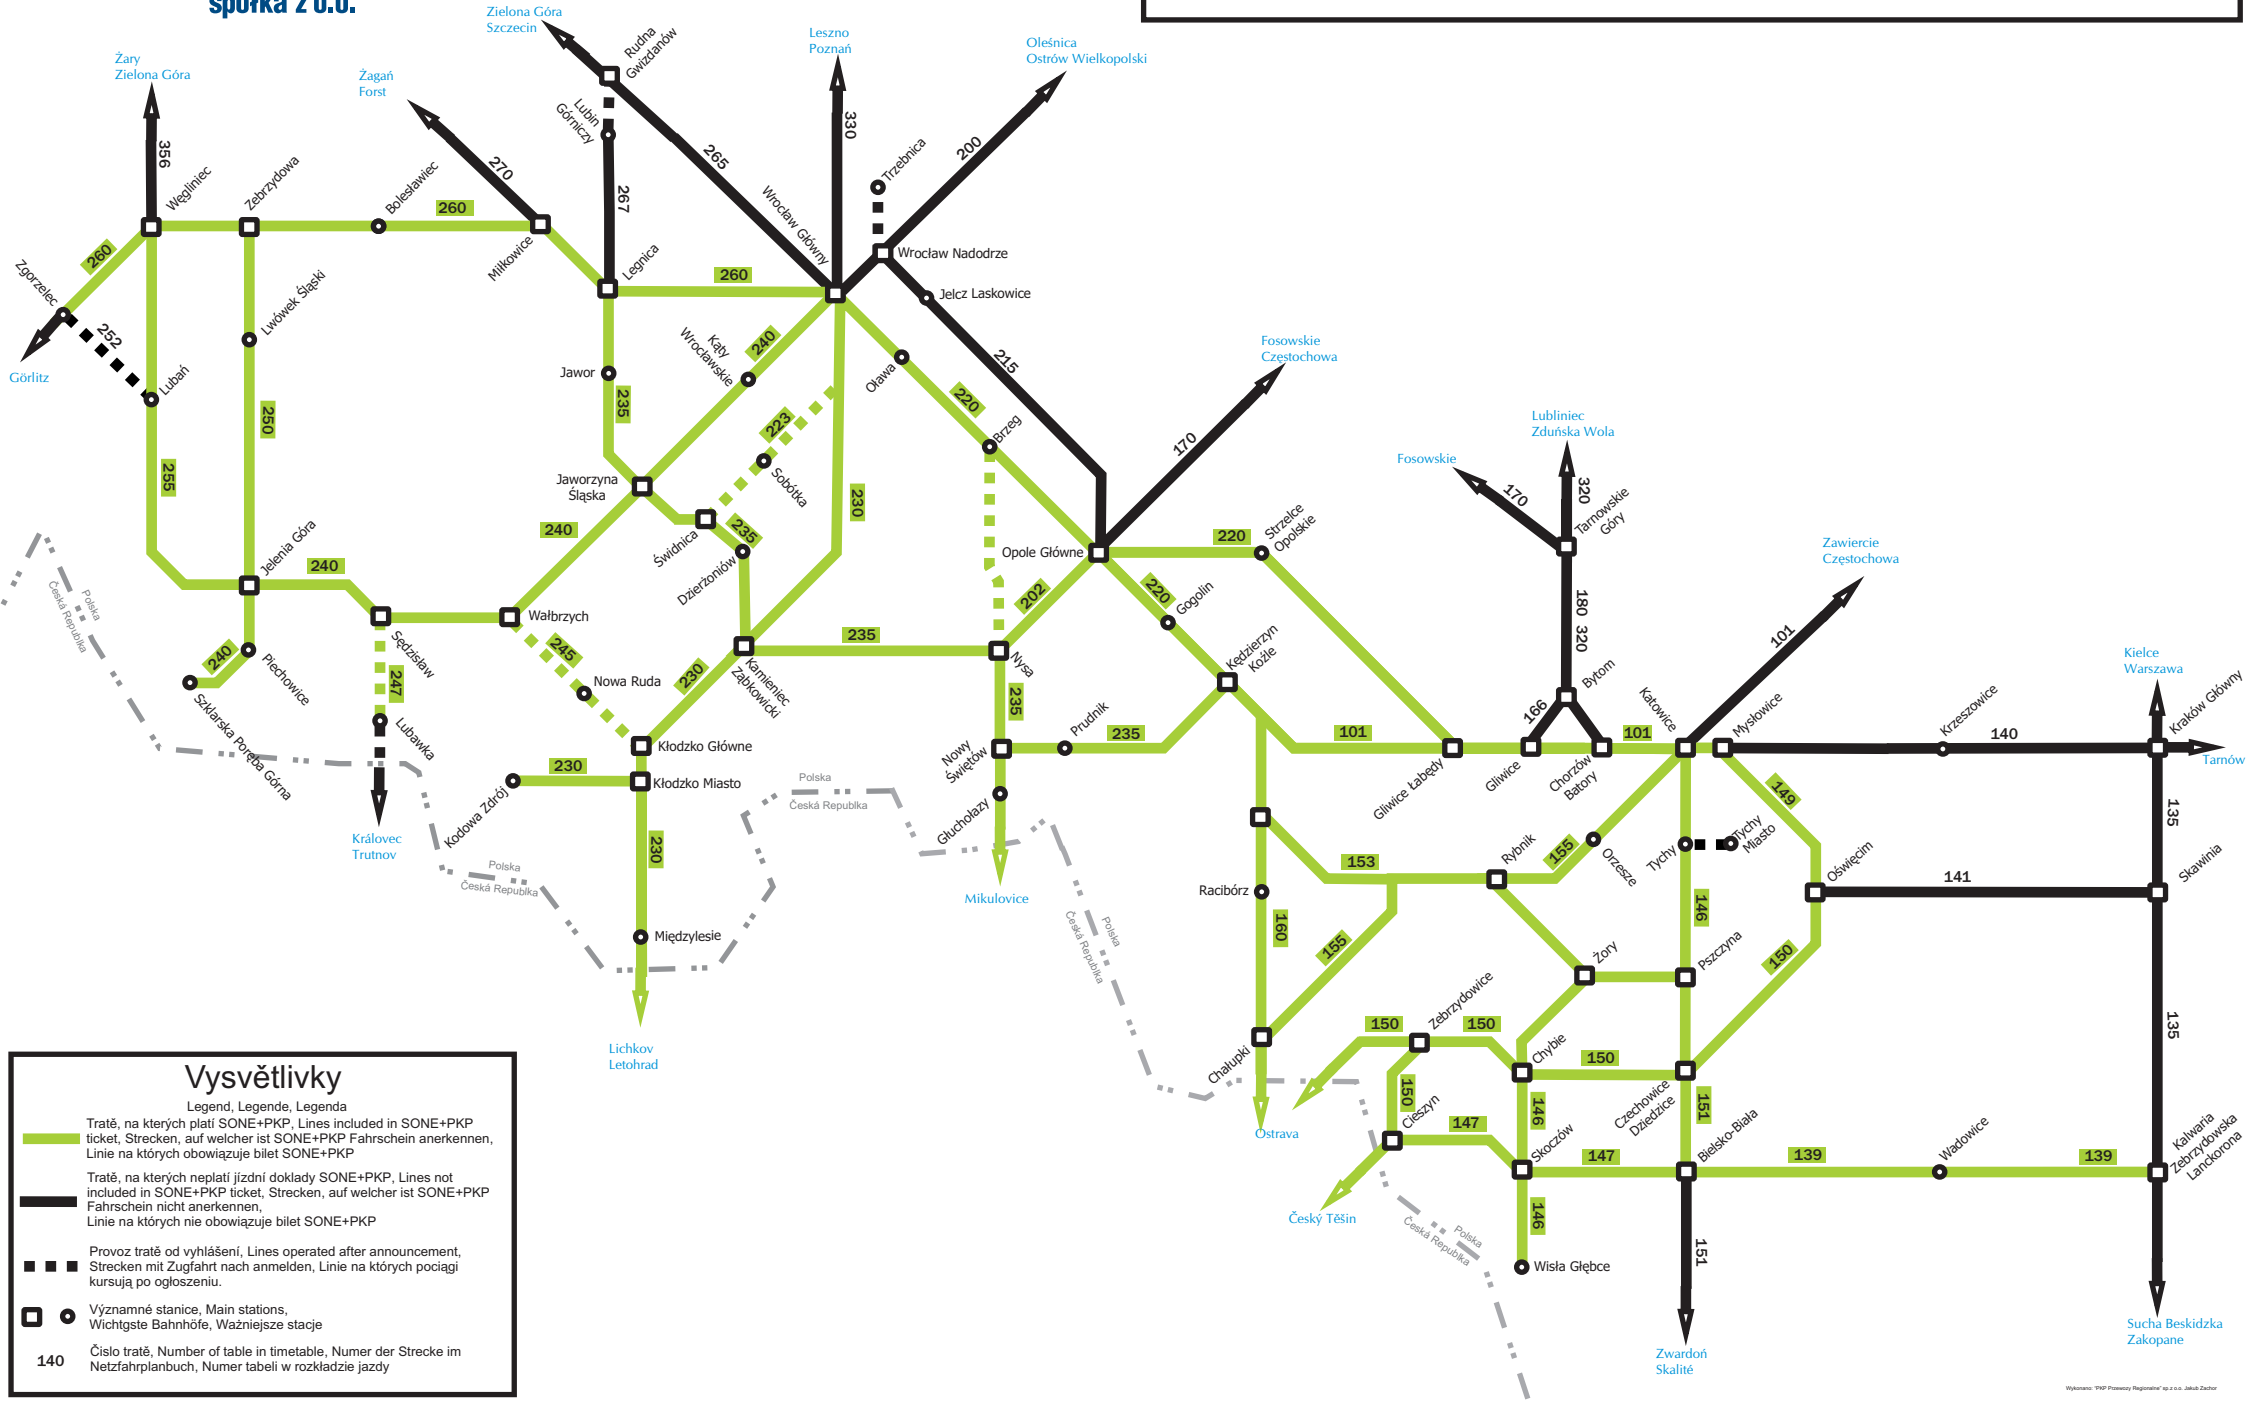

# Obvod platnosti jízdního dokladu SONE+PKP

Zone boundary SONE+PKP ticket

Tarifzone SONE+PKP

Obszar obowiązywania biletu SONE+PKP

## Vysvětlivky

Legend, Legende, Legenda

Tráť, na kterých platí SONE+PKP, Lines included in SONE+PKP ticket, Strecken, auf welcher ist SONE+PKP Fahrschein anerkennen, Linie na kterých obowiązuje bilet SONE+PKP

Tráť, na kterých neplatí jízdní doklady SONE+PKP, Lines not included in SONE+PKP ticket, Strecken, auf welcher ist SONE+PKP Fahrschein nicht anerkennen, Linie na kterých nie obowiązuje bilet SONE+PKP

Provoz tráť od vyhlášení, Lines operated after announcement, Strecken mit Zugfahrt nach anmelden, Linie na kterých pociagi kursujú po ogłoszeniu.

Významné stanice, Main stations, Wichtigste Bahnhöfe, Ważniejsze stacje

Číslo tráť, Number of table in timetable, Numer der Strecke im Netzfahrplanbuch, Numer tabeli w rozkładzie jazdy