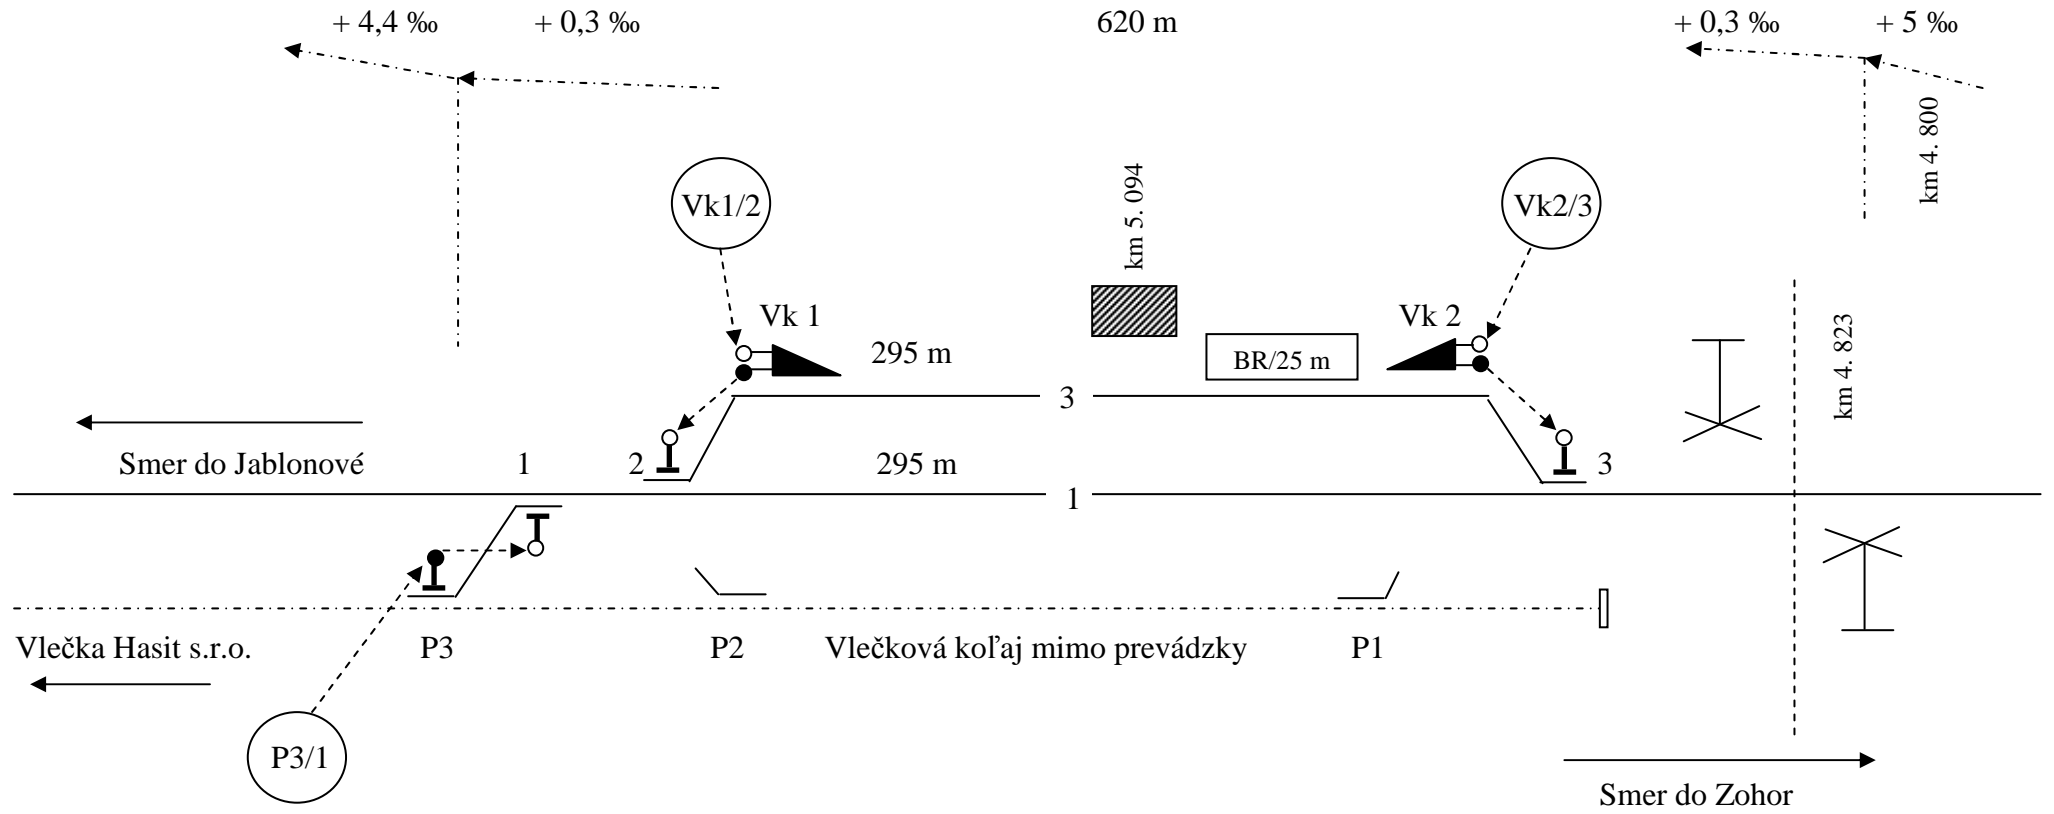

# NÁČRTOK LOZORNO nz.

- Výh.č.1 km 5. 368
- Výh.č.2 km 5. 358
- Výh.č.3 km 5. 076
- Výh.č.P3 km 5. 453 vlečkový km 0. 519