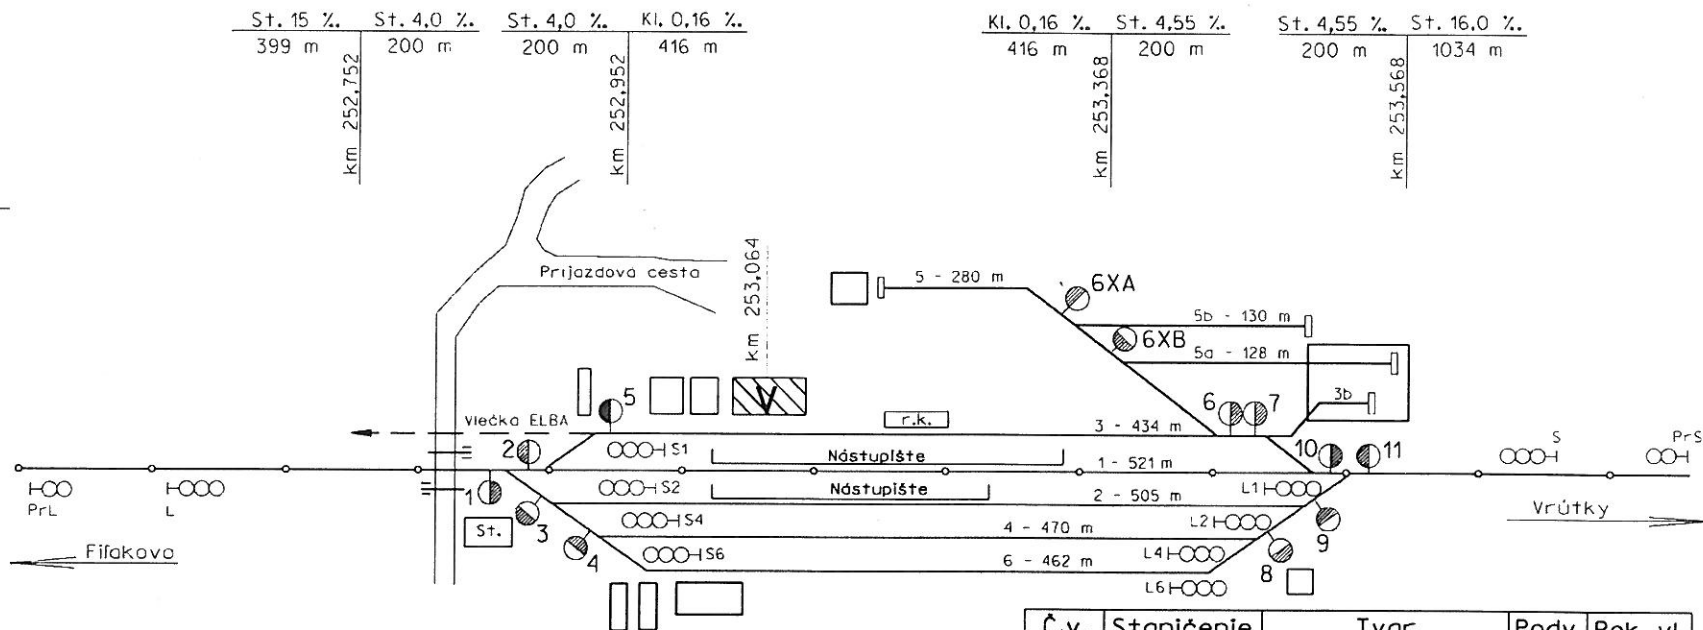

2902/34 2902/35  
B. Lehôtka - Kremnica Kremnica  
252,848

2902/35 2902/36  
Kremnica Kremnica - Kr. Bone  
253,524

# žst. KREMNICA

Názov	Staničenie
PrL	251,895
L	252,556
L1	253,456
L2	253,440
L4	253,422
L6	253,422

Názov	Staničenie
PrS	254,895
S	253,556
S1	252,935
S2	252,935
S4	252,952
S6	252,960

Č.v.	Staničenie	Tvar	Podv.	Rok vl.
1	252,848	JS49 1:9-190 Pp	dr.	1977
2	252,880	JS49 1:9-190 Lr	dr.	1977
3	252,875	OS49 1:7,5 400/361 P	dr.	1977
4	252,905	OS49 1:7,5 3000/203 L	dr.	1977
6XB	253,362	OS49 1:7,5 800/153 Pr	dr.	1991
6XA	253,327	JS49 1:7,5-190 Lp	dr.	1991
6	253,424	JT6 II. Pp	dr.	1991
7	253,434	JT6 IV. Pr	dr.	1991
8	253,472	OS49 1:7,5 3000/203 P	dr.	1978
9	253,497	OS49 1:7,5 400/363 L	dr.	1978
10	253,497	JS49 1:9-190 P	dr.	1978
11	253,524	JS49 1:9-190 L	dr.	1978
5	252,938	JS49 1:9-190 L	dr.	1977