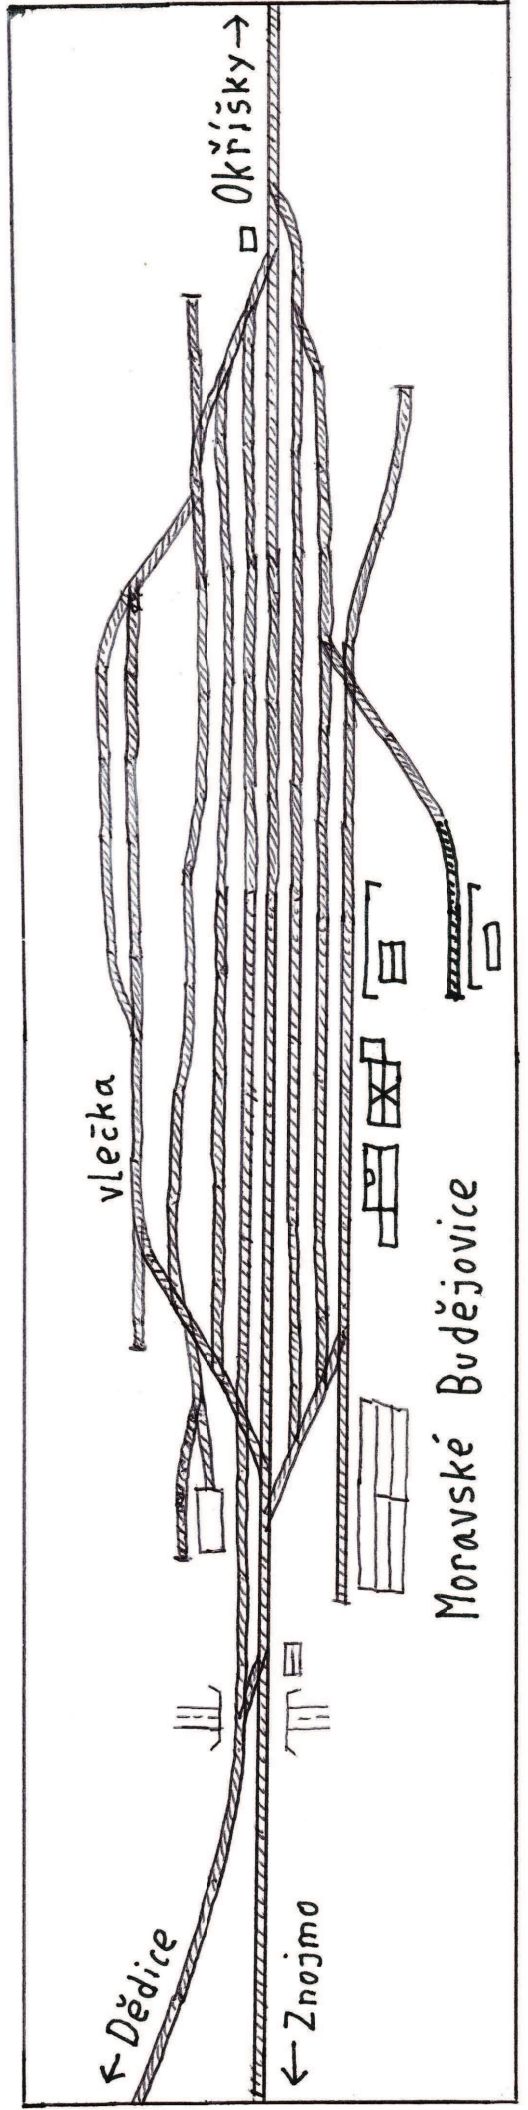

# Místní dráha Moravské Budějovice- Jemnice

**Legenda:**

-  - rozchod 1435 mm
-  - rozchod 1435 mm, vytrhané koľajnice
-  - stanica / nákladisko
-  - zastávka
-  - železničná stavba
-  - železničná stavba, zbúraná