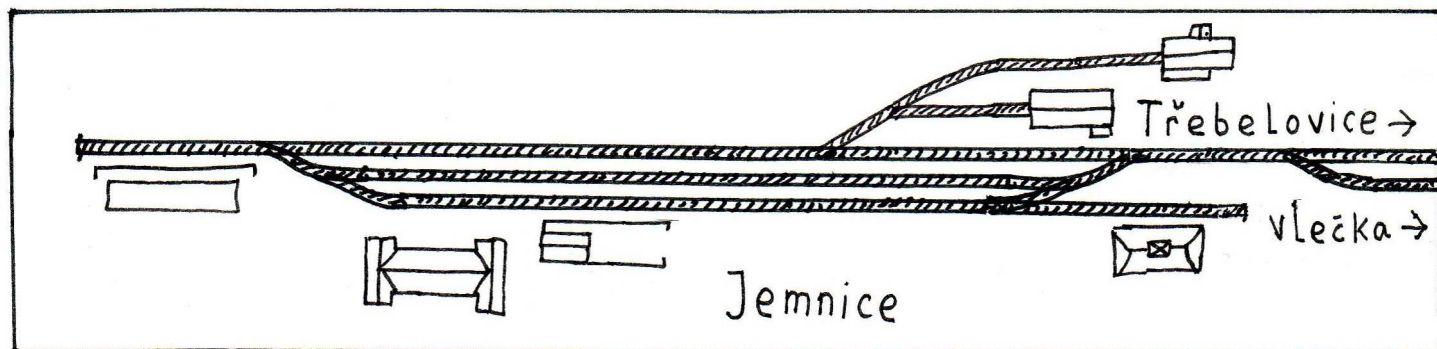

# Místní dráha Moravské Budějovice- Jemnice

**Legenda:**

-  - rozchod 1435 mm
-  - rozchod 1435 mm, vytrhané koľajnice
-  - stanica / nákladisko
-  - zastávka
-  - železničná stavba
-  - železničná stavba, zbúraná