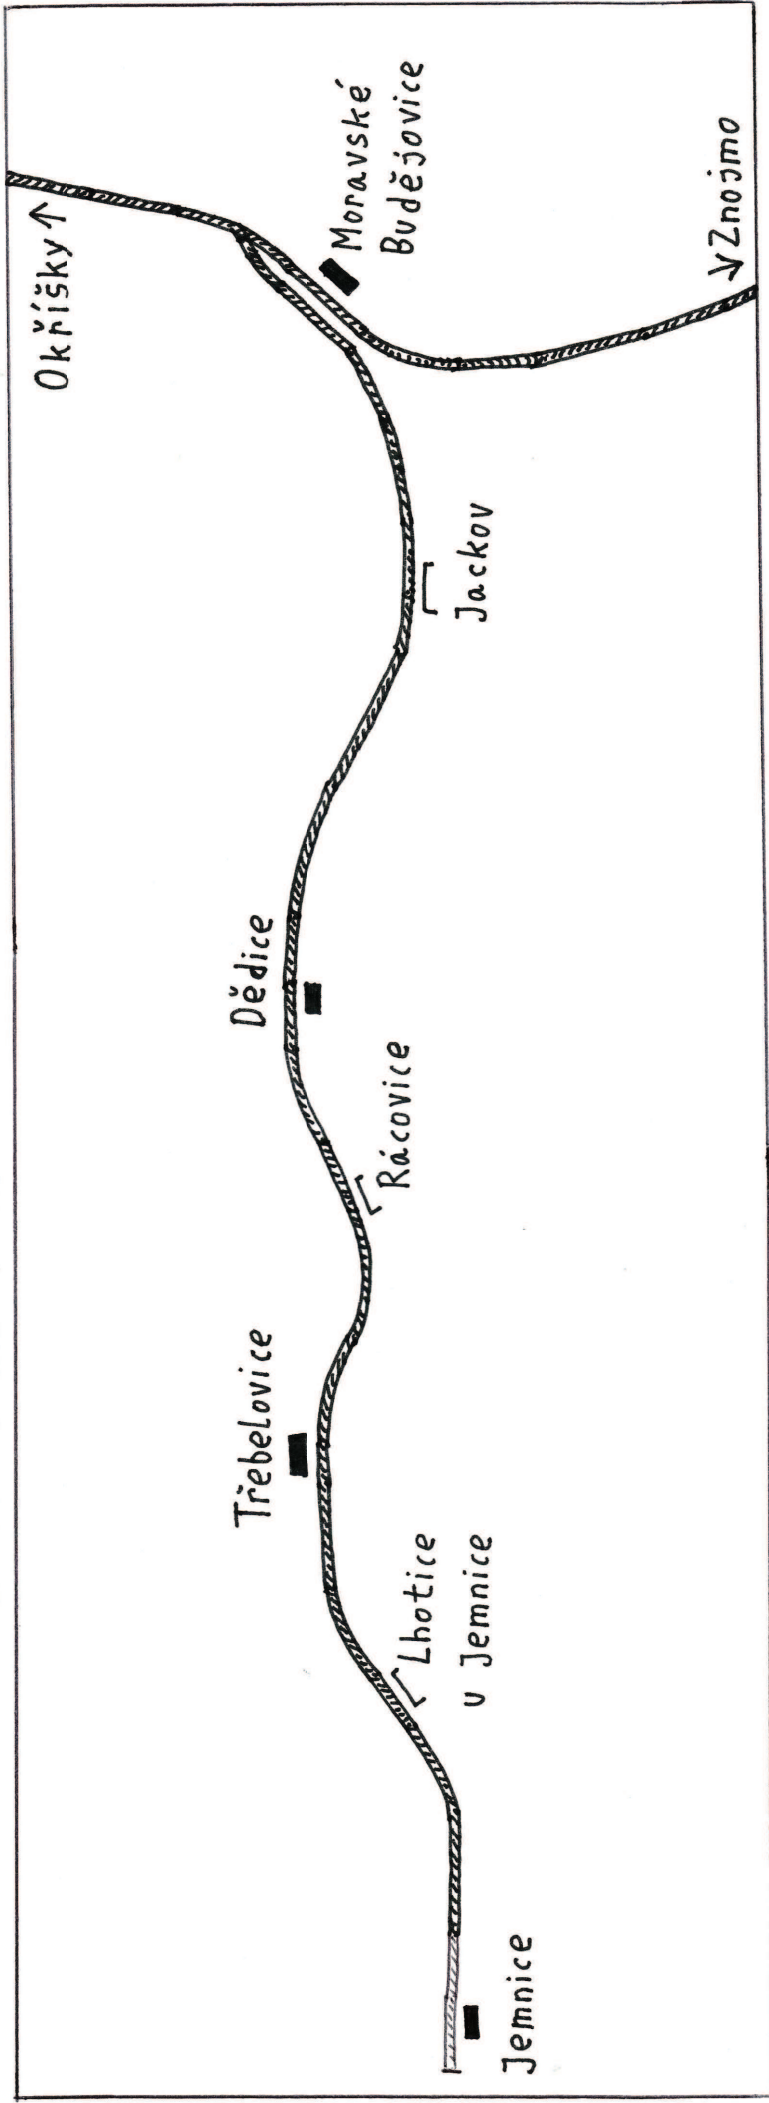

# Místní dráha Moravské Budějovice- Jemnice

**Legenda:**

-  - rozchod 1435 mm
-  - rozchod 1435 mm, vytrhané koľajnice
-  - stanica / nákladisko
-  - zastávka
-  - železničná stavba
-  - železničná stavba, zbúraná