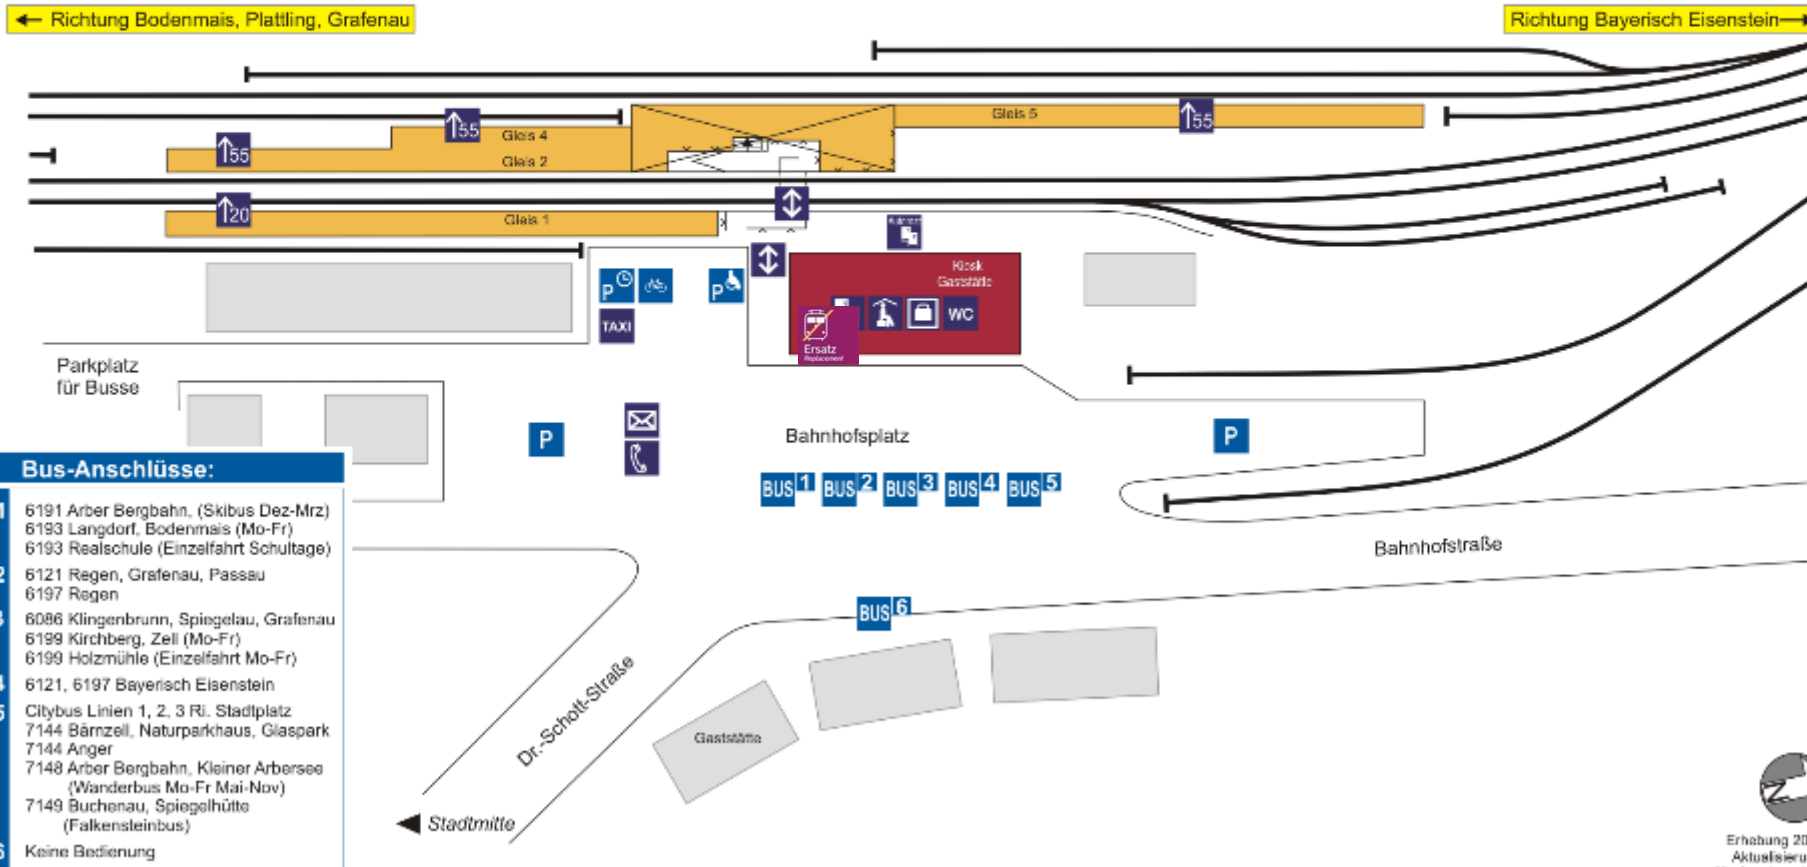

 **SEV-Haltestelle auf Bussteig 2**

  
Erhebung 2002, 2006  
Aktualisierung 2013  
Alle Angaben ohne Gewähr!

**Serviceeinrichtungen:**

Die SEV-Haltestelle Bettmannsäge erreichen Sie über die Waldbahnstraße und Ortstraße. Direkt an der B11 befindet sich die SEV-Haltestelle. (Entfernung etwa 1,5 km)

## Serviceeinrichtungen:

Herausgeber:  
Vogtlandbahn-GmbH  
erstellt: VBG-RTV, bestätigt: VBG-MM  
Ohmstraße 2  
D-08496 Neumark

**Bus-Anschlüsse:**

1	6191 Arber Bergbahn, (Skibus Dez-Mrz) 6193 Langdorf, Bodenmais (Mo-Fr) 6193 Realschule (Einzelfahrt Schultage)
2	6121 Regen, Grafenau, Passau 6197 Regen
3	6086 Klingenberg, Spiegelau, Grafenau 6199 Kirchberg, Zell (Mo-Fr) 6199 Holzmühle (Einzelfahrt Mo-Fr)
4	6121, 6197 Bayerisch Eisenstein
5	Citybus Linien 1, 2, 3 Ri. Stadtplatz 7144 Bärnzell, Naturparkhaus, Glaspark 7144 Anger 7148 Arber Bergbahn, Kleiner Arbersee (Wanderbus Mo-Fr Mai-Nov) 7149 Buchenau, Spiegelhütte (Falkensteinbus)
6	Keine Bedienung