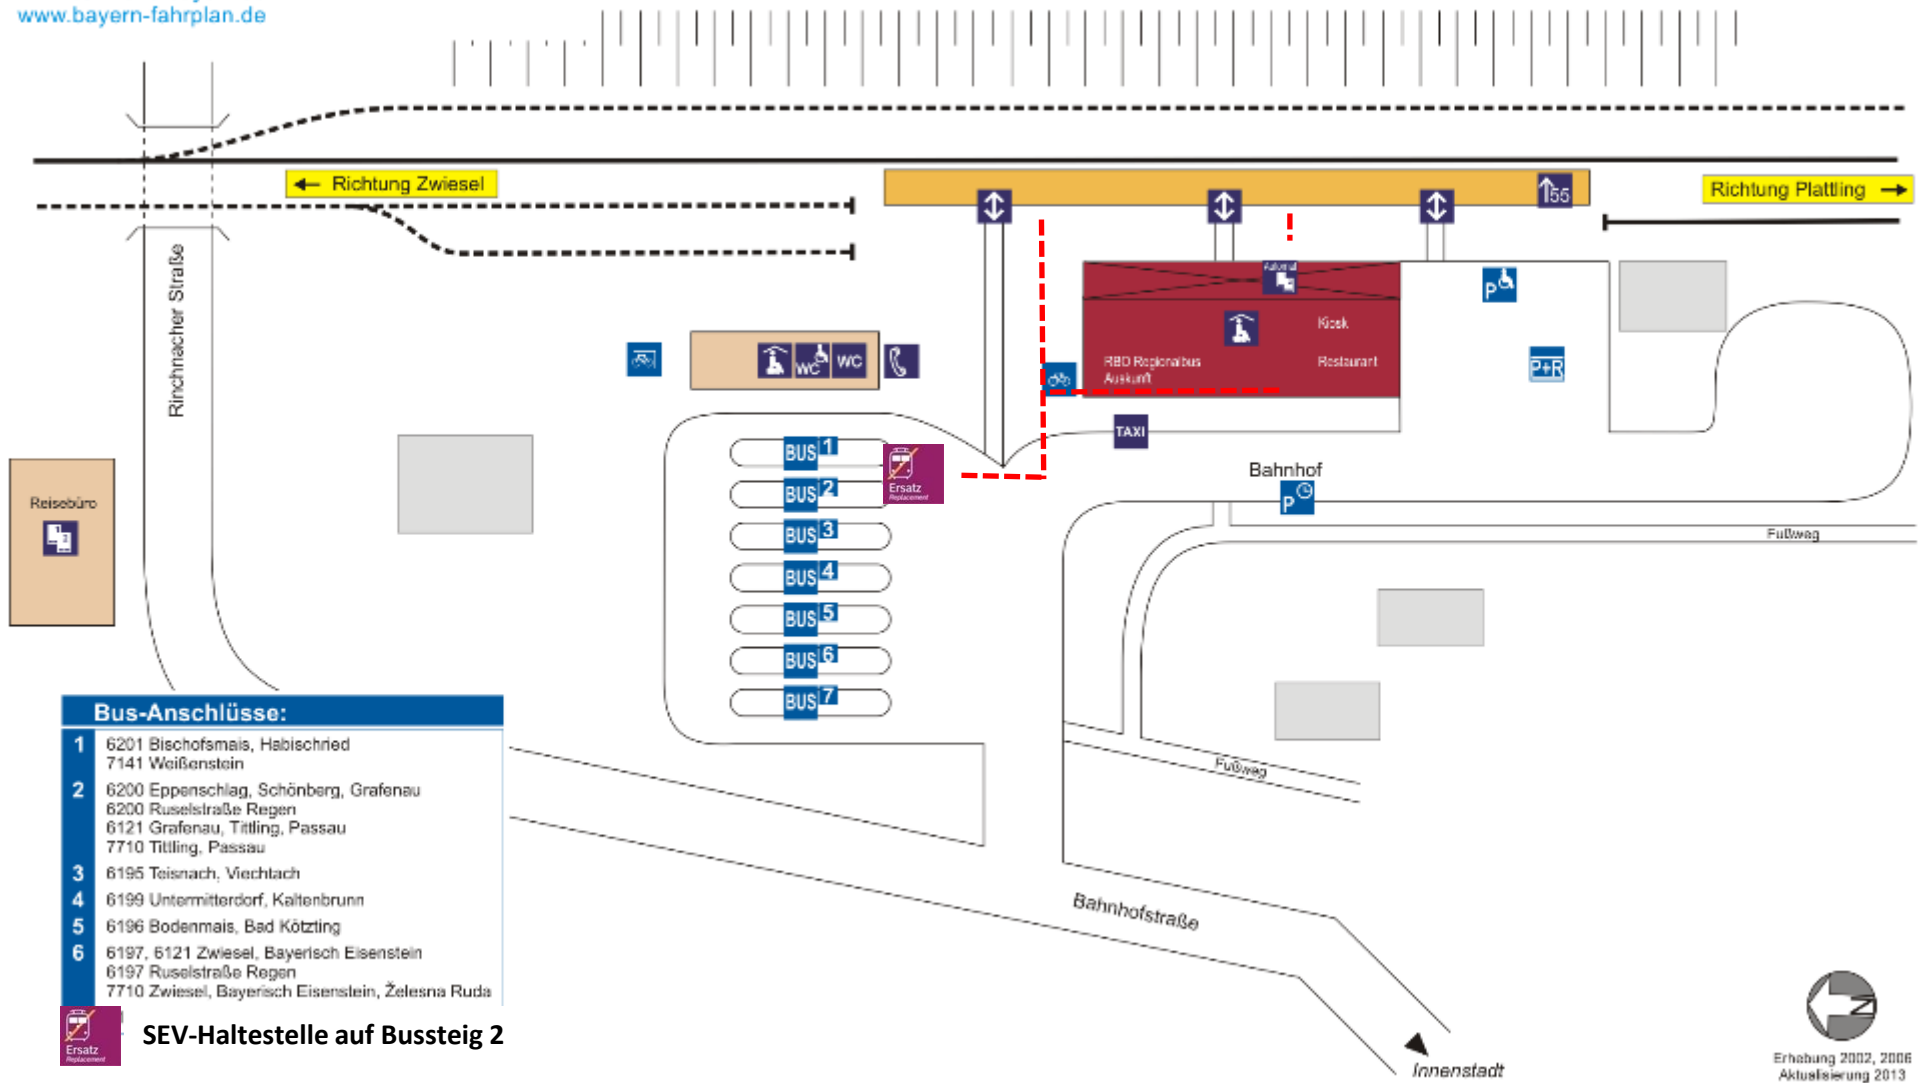

Bus-Anschlüsse:

1	6201 Bischofsmais, Habischried 7141 Weißenstein
2	6200 Eppenschlag, Schönberg, Grafenau 6200 Ruselstraße Regen 6121 Grafenau, Tittling, Passau 7710 Tittling, Passau
3	6195 Teisnach, Viechtach
4	6199 Untermitteldorf, Kaltenbrunn
5	6196 Bodenmais, Bad Kötzing
6	6197, 6121 Zwiesel, Bayerisch Eisenstein 6197 Ruselstraße Regen 7710 Zwiesel, Bayerisch Eisenstein, Železná Ruda

SEV-Haltestelle auf Bussteig 2

Erhebung 2002, 2006
Aktualisierung 2013
Alle Angaben ohne Gewähr!

Serviceeinrichtungen: