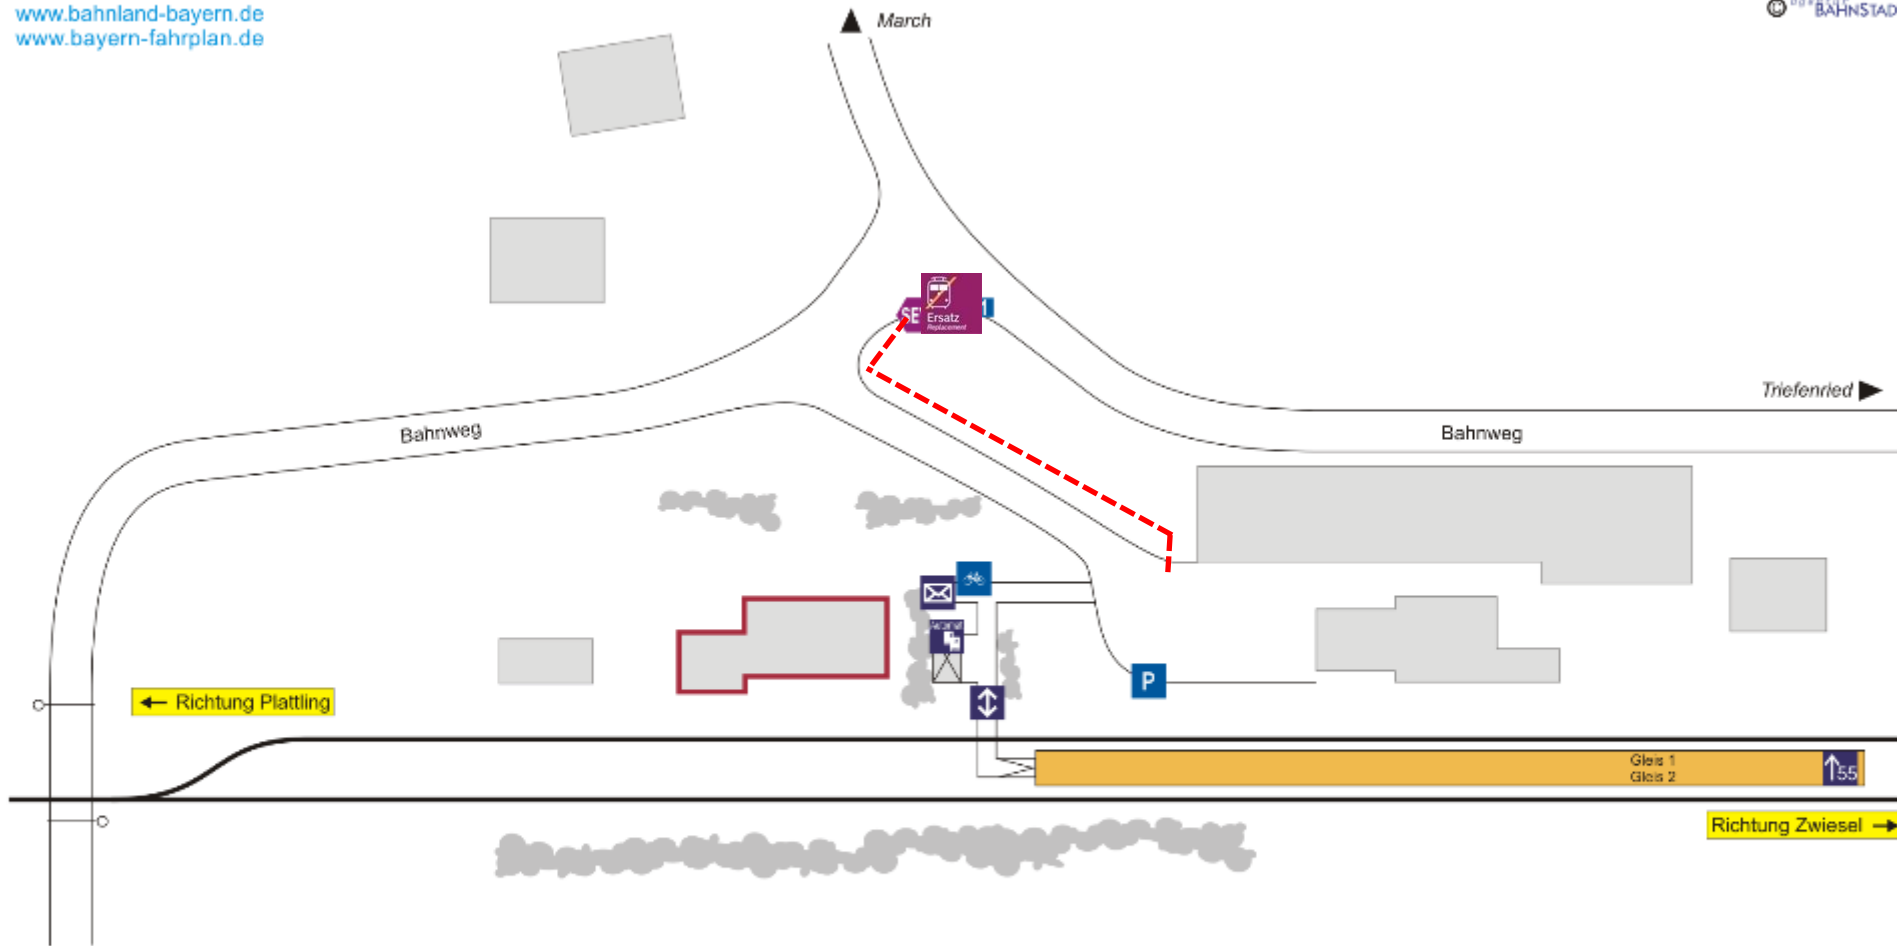

Bus-Anschlüsse:

1	6195 Regen
	6195 Viechtach

Erhebung 2002
Aktualisierung 2004, 2013
Alle Angaben ohne Gewähr!

Serviceeinrichtungen: