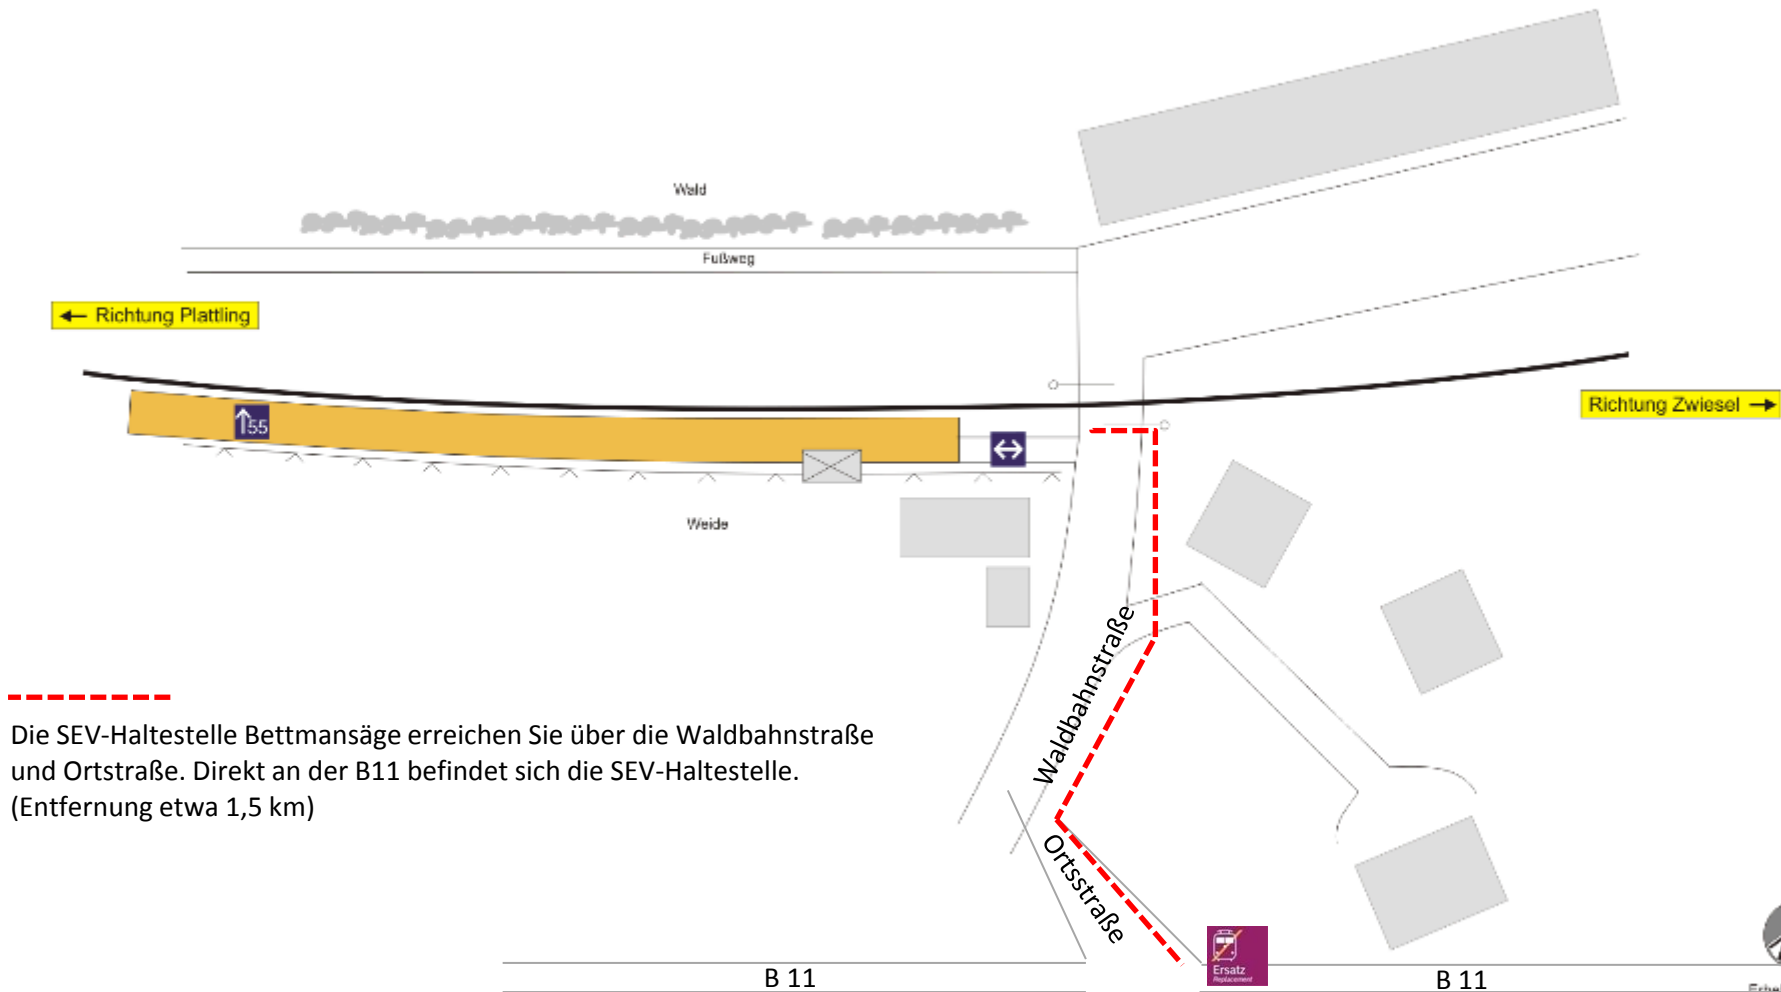

 **SEV-Haltestelle auf Bussteig 2**

  
Erhebung 2002, 2006  
Aktualisierung 2013  
Alle Angaben ohne Gewähr!

**Serviceeinrichtungen:**

Die SEV-Haltestelle Bettmannsäge erreichen Sie über die Waldbahnstraße und Ortstraße. Direkt an der B11 befindet sich die SEV-Haltestelle. (Entfernung etwa 1,5 km)