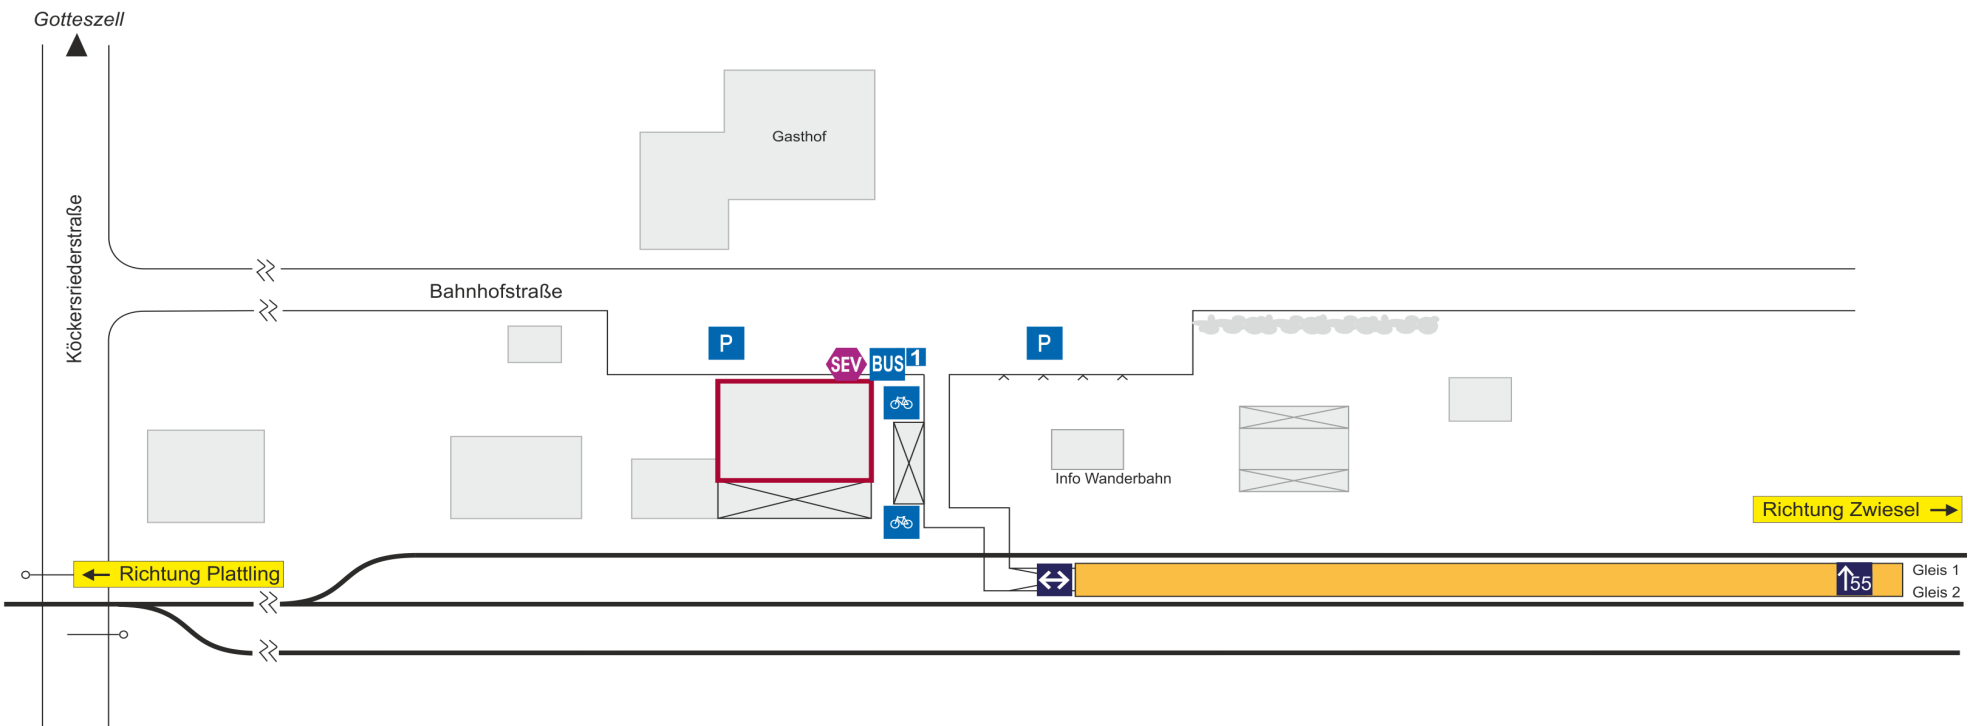

Bus-Anschlüsse:	
1	4142 Deggendorf (Mo-Sa) 7025 Viechtach SEV

Erhebung 2002
Aktualisierung 2004, 2013, 2014
Alle Angaben ohne Gewähr!

Serviceeinrichtungen: