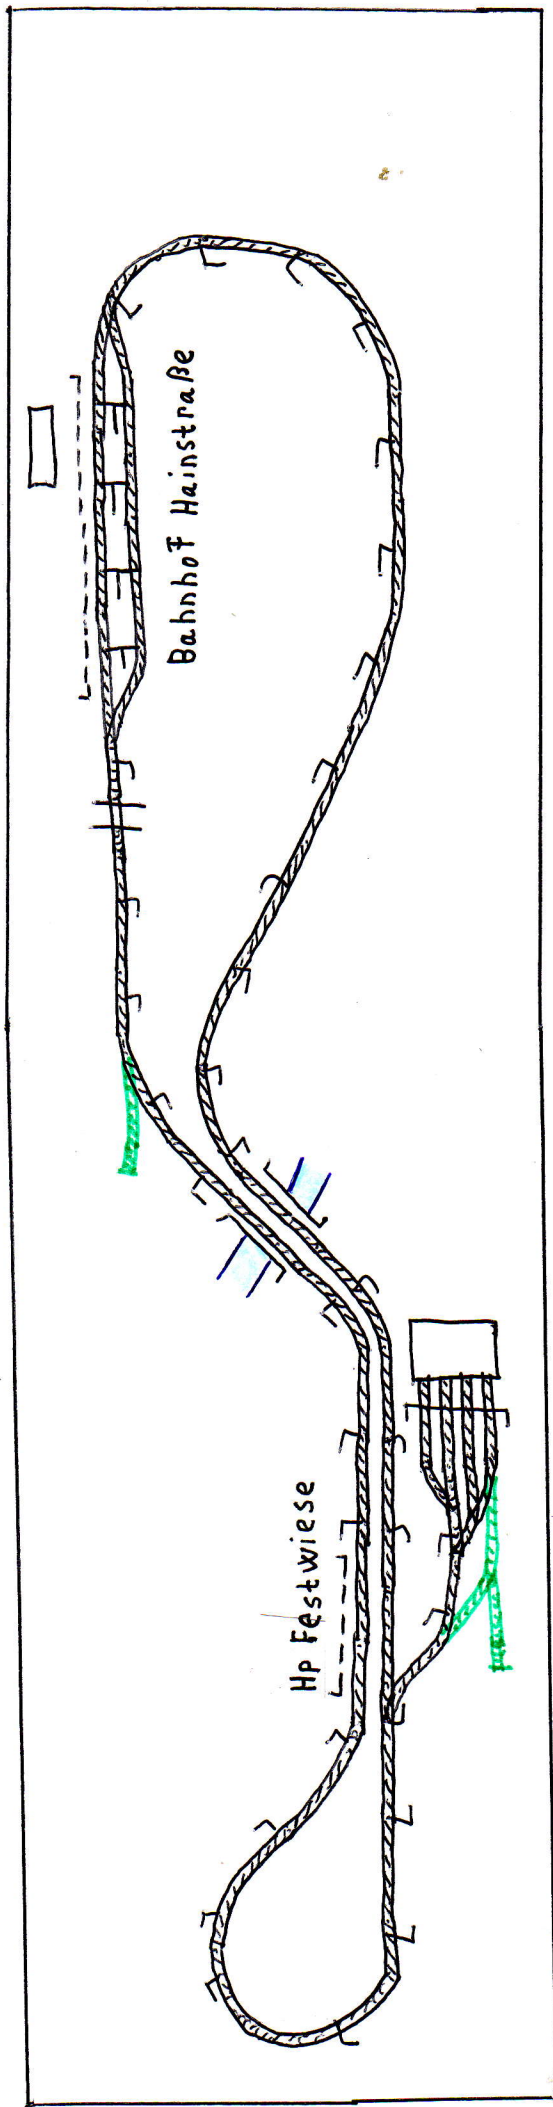

Parkeisenbahn Syratal Plauen

Legenda :

 - rozchod 600 mm, elektrifikované 220 V

 - rozchod 600 mm

Stav: 17.05.2014