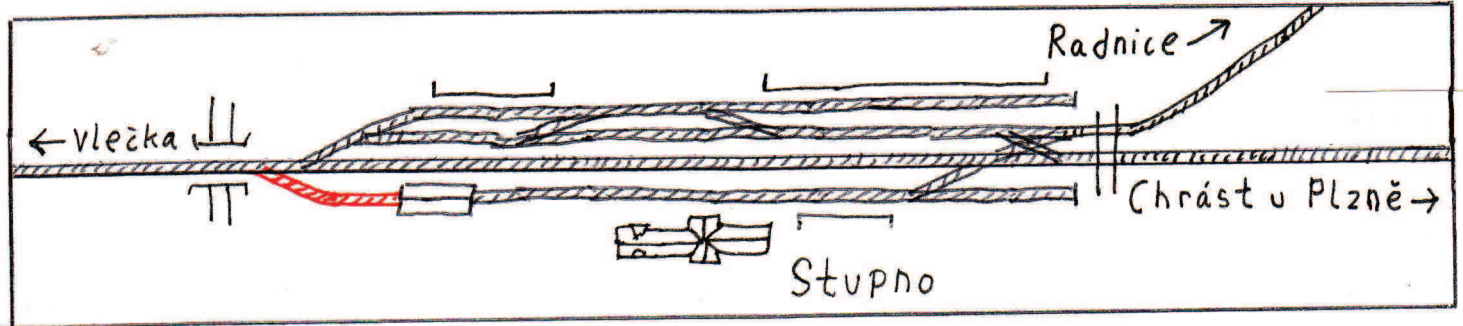

Radnická lokálka (Chrást u Plzně - Stupno - Radnice)

Legenda :

-  - rozchod 1435 mm
-  - rozchod 1435 mm, elektrifikovaná 25 kV 50 Hz
-  - rozchod 1435 mm, vytrhané kolajnice
-  - stanica
-  - zastávka

Stav : 08.06.2014