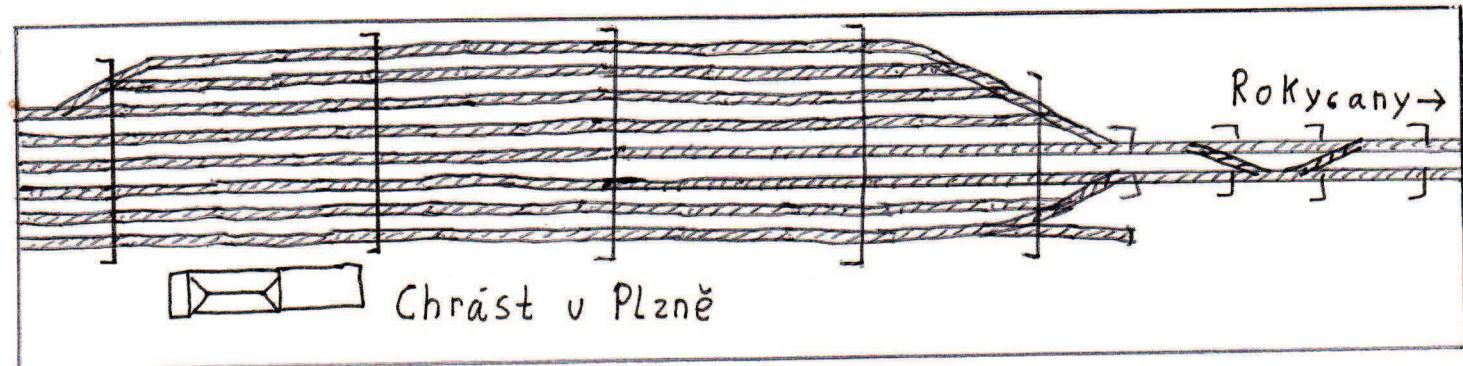

Radnická lokálka (Chrást u Plzně - Stupno - Radnice)

Legenda :

-  - rozchod 1435 mm
-  - rozchod 1435 mm, elektrifikovaná 25 kV 50 Hz
-  - rozchod 1435 mm, vytrhané kolajnice
-  - stanica
-  - zastávka

Stav : 08.06.2014