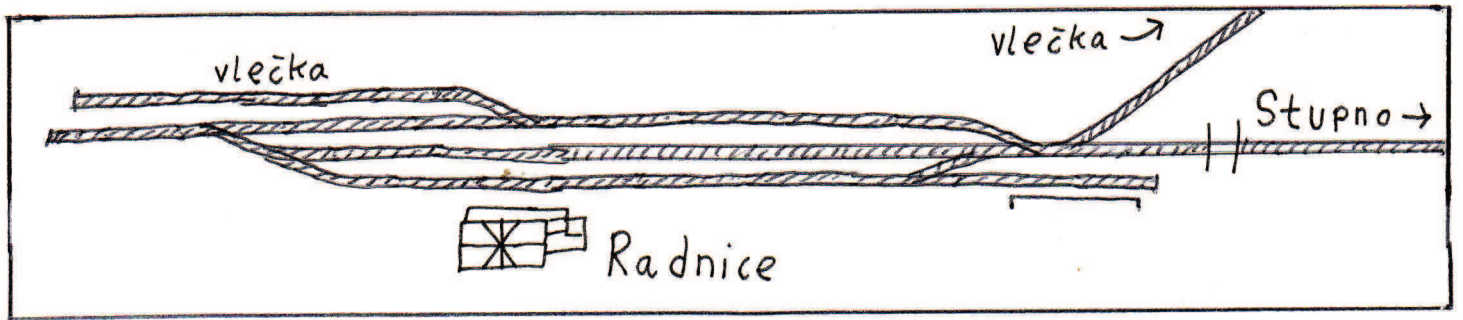

Radnická lokálka (Chrást u Plzně - Stupno - Radnice)

Legenda :

-  - rozchod 1435 mm
-  - rozchod 1435 mm, elektrifikovaná 25 kV 50 Hz
-  - rozchod 1435 mm, vytrhané kolajnice
-  - stanica
-  - zastávka

Stav : 08.06.2014