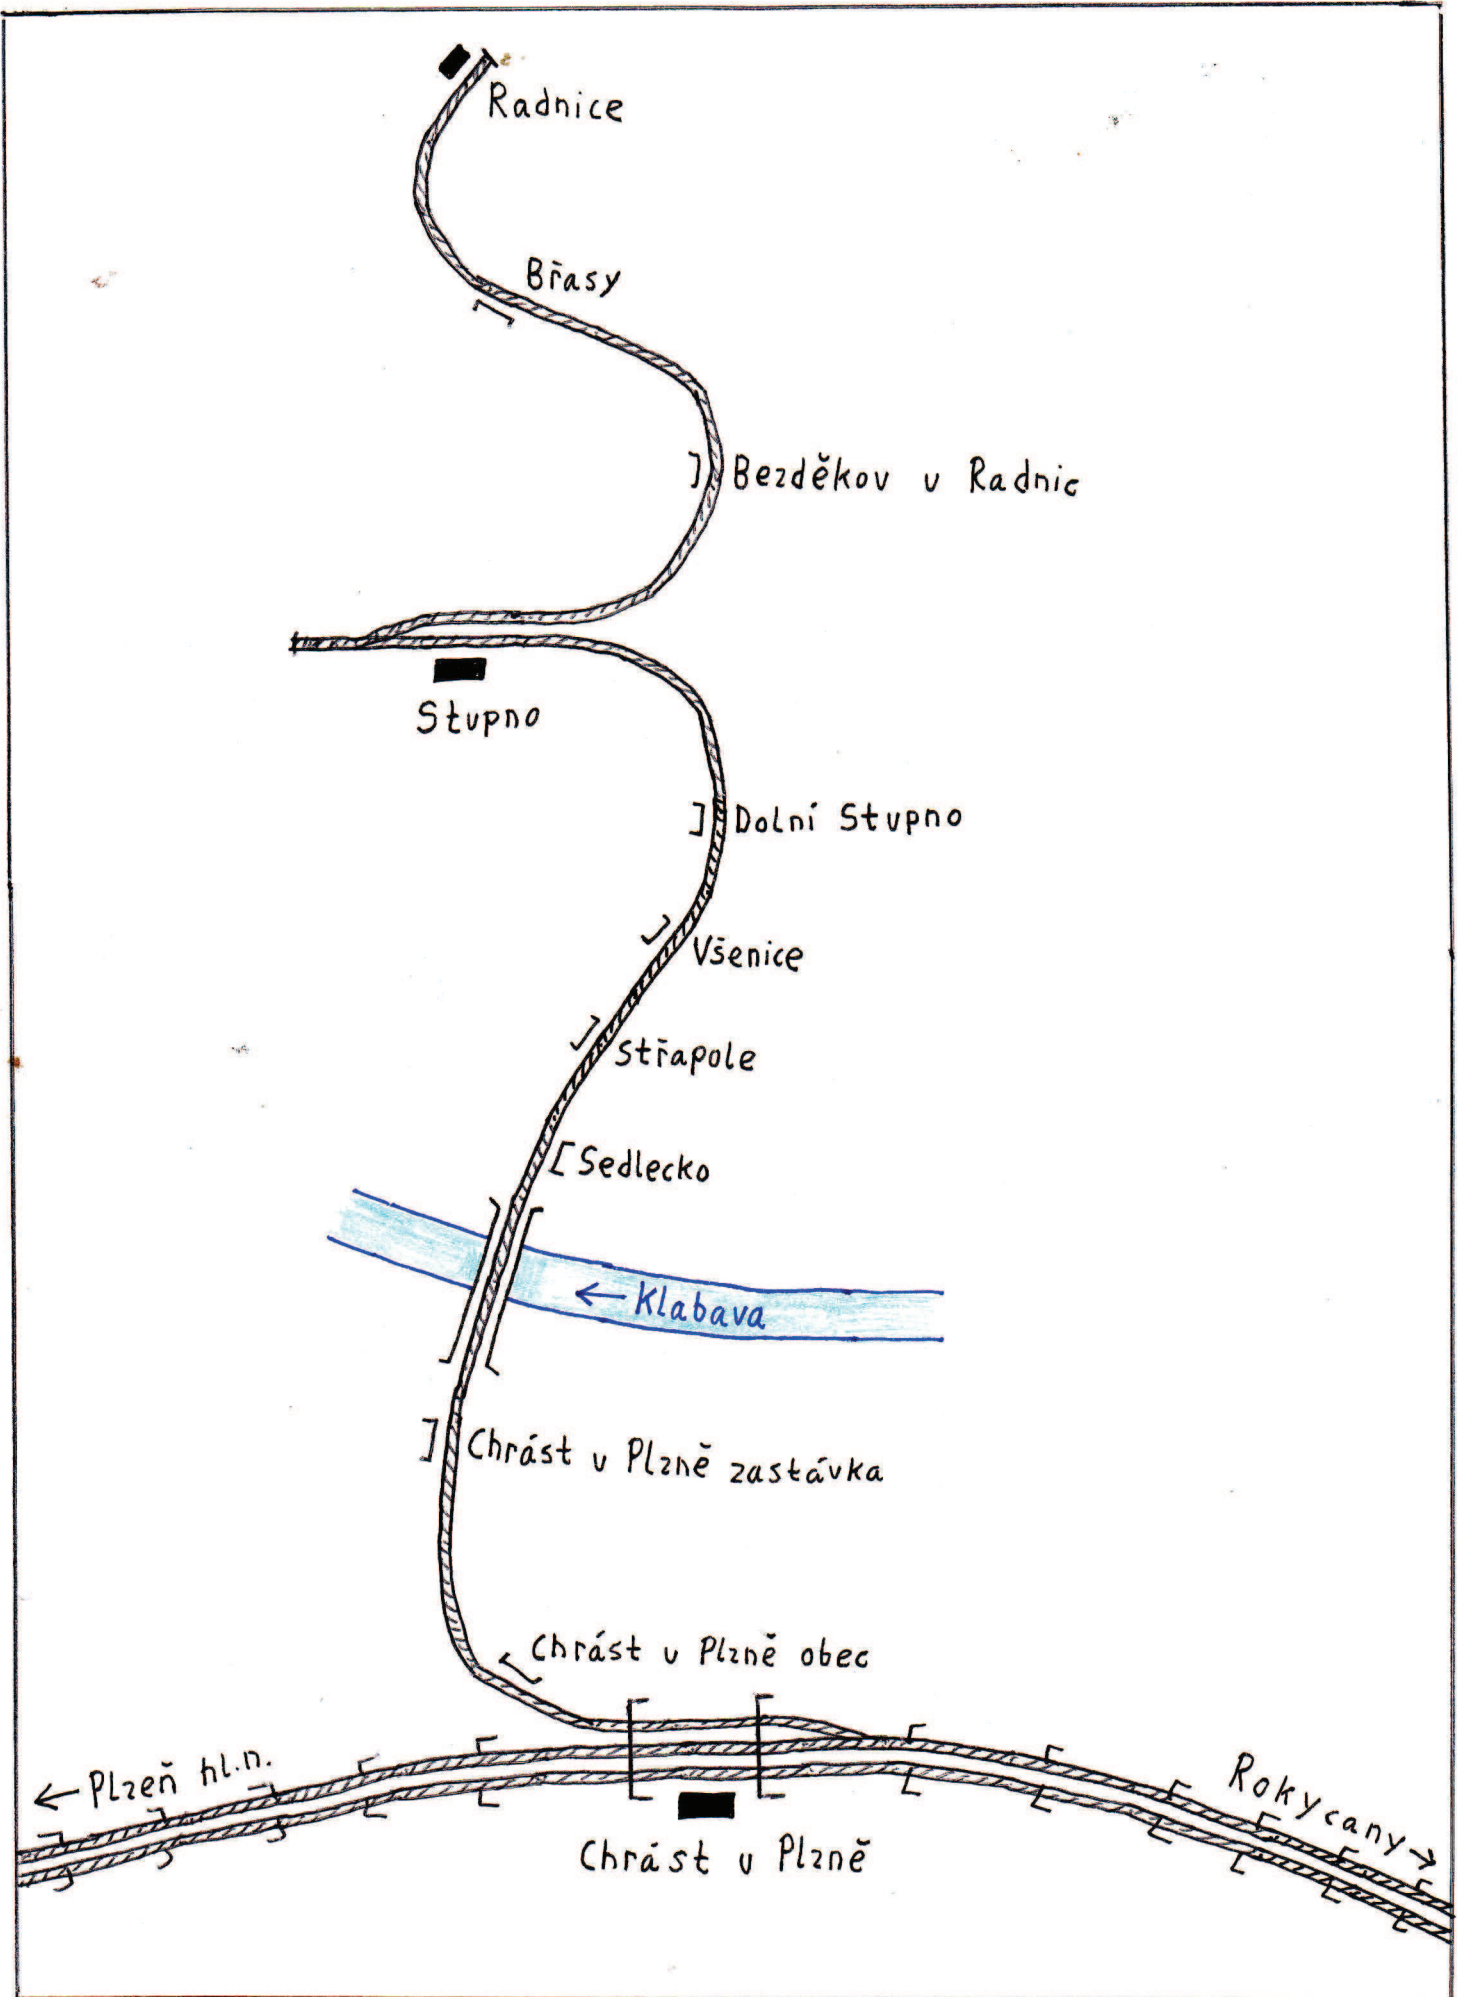

Radnická lokálka (Chrást u Plzně - Stupno - Radnice)

Legenda :

-  - rozchod 1435 mm
-  - rozchod 1435 mm, elektrifikovaná 25 kV 50 Hz
-  - rozchod 1435 mm, vytrhané kolajnice
-  - stanica
-  - zastávka

Stav : 08.06.2014