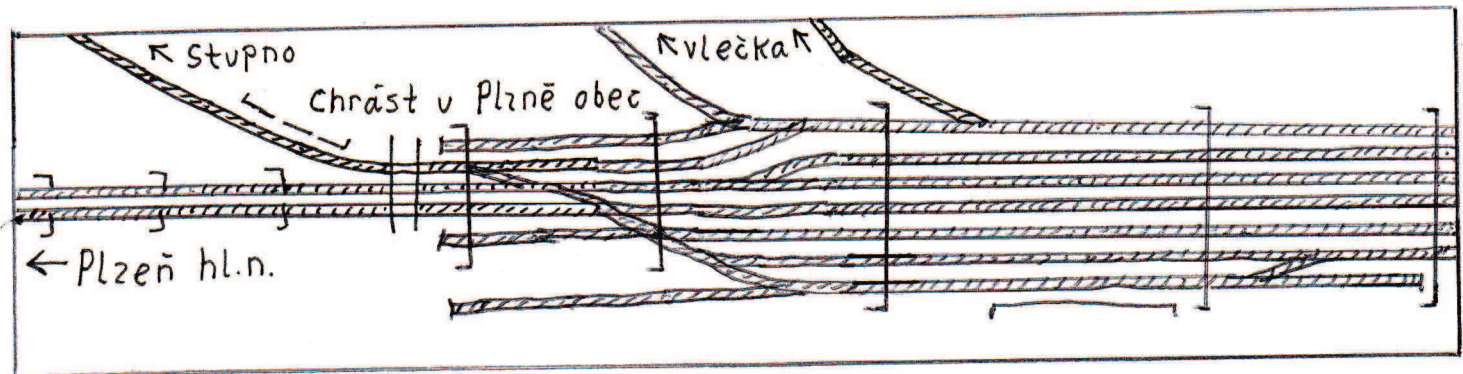

Radnická lokálka (Chrást u Plzně - Stupno - Radnice)

Legenda :

-  - rozchod 1435 mm
-  - rozchod 1435 mm, elektrifikovaná 25 kV 50 Hz
-  - rozchod 1435 mm, vytrhané kolajnice
-  - stanica
-  - zastávka

Stav : 08.06.2014