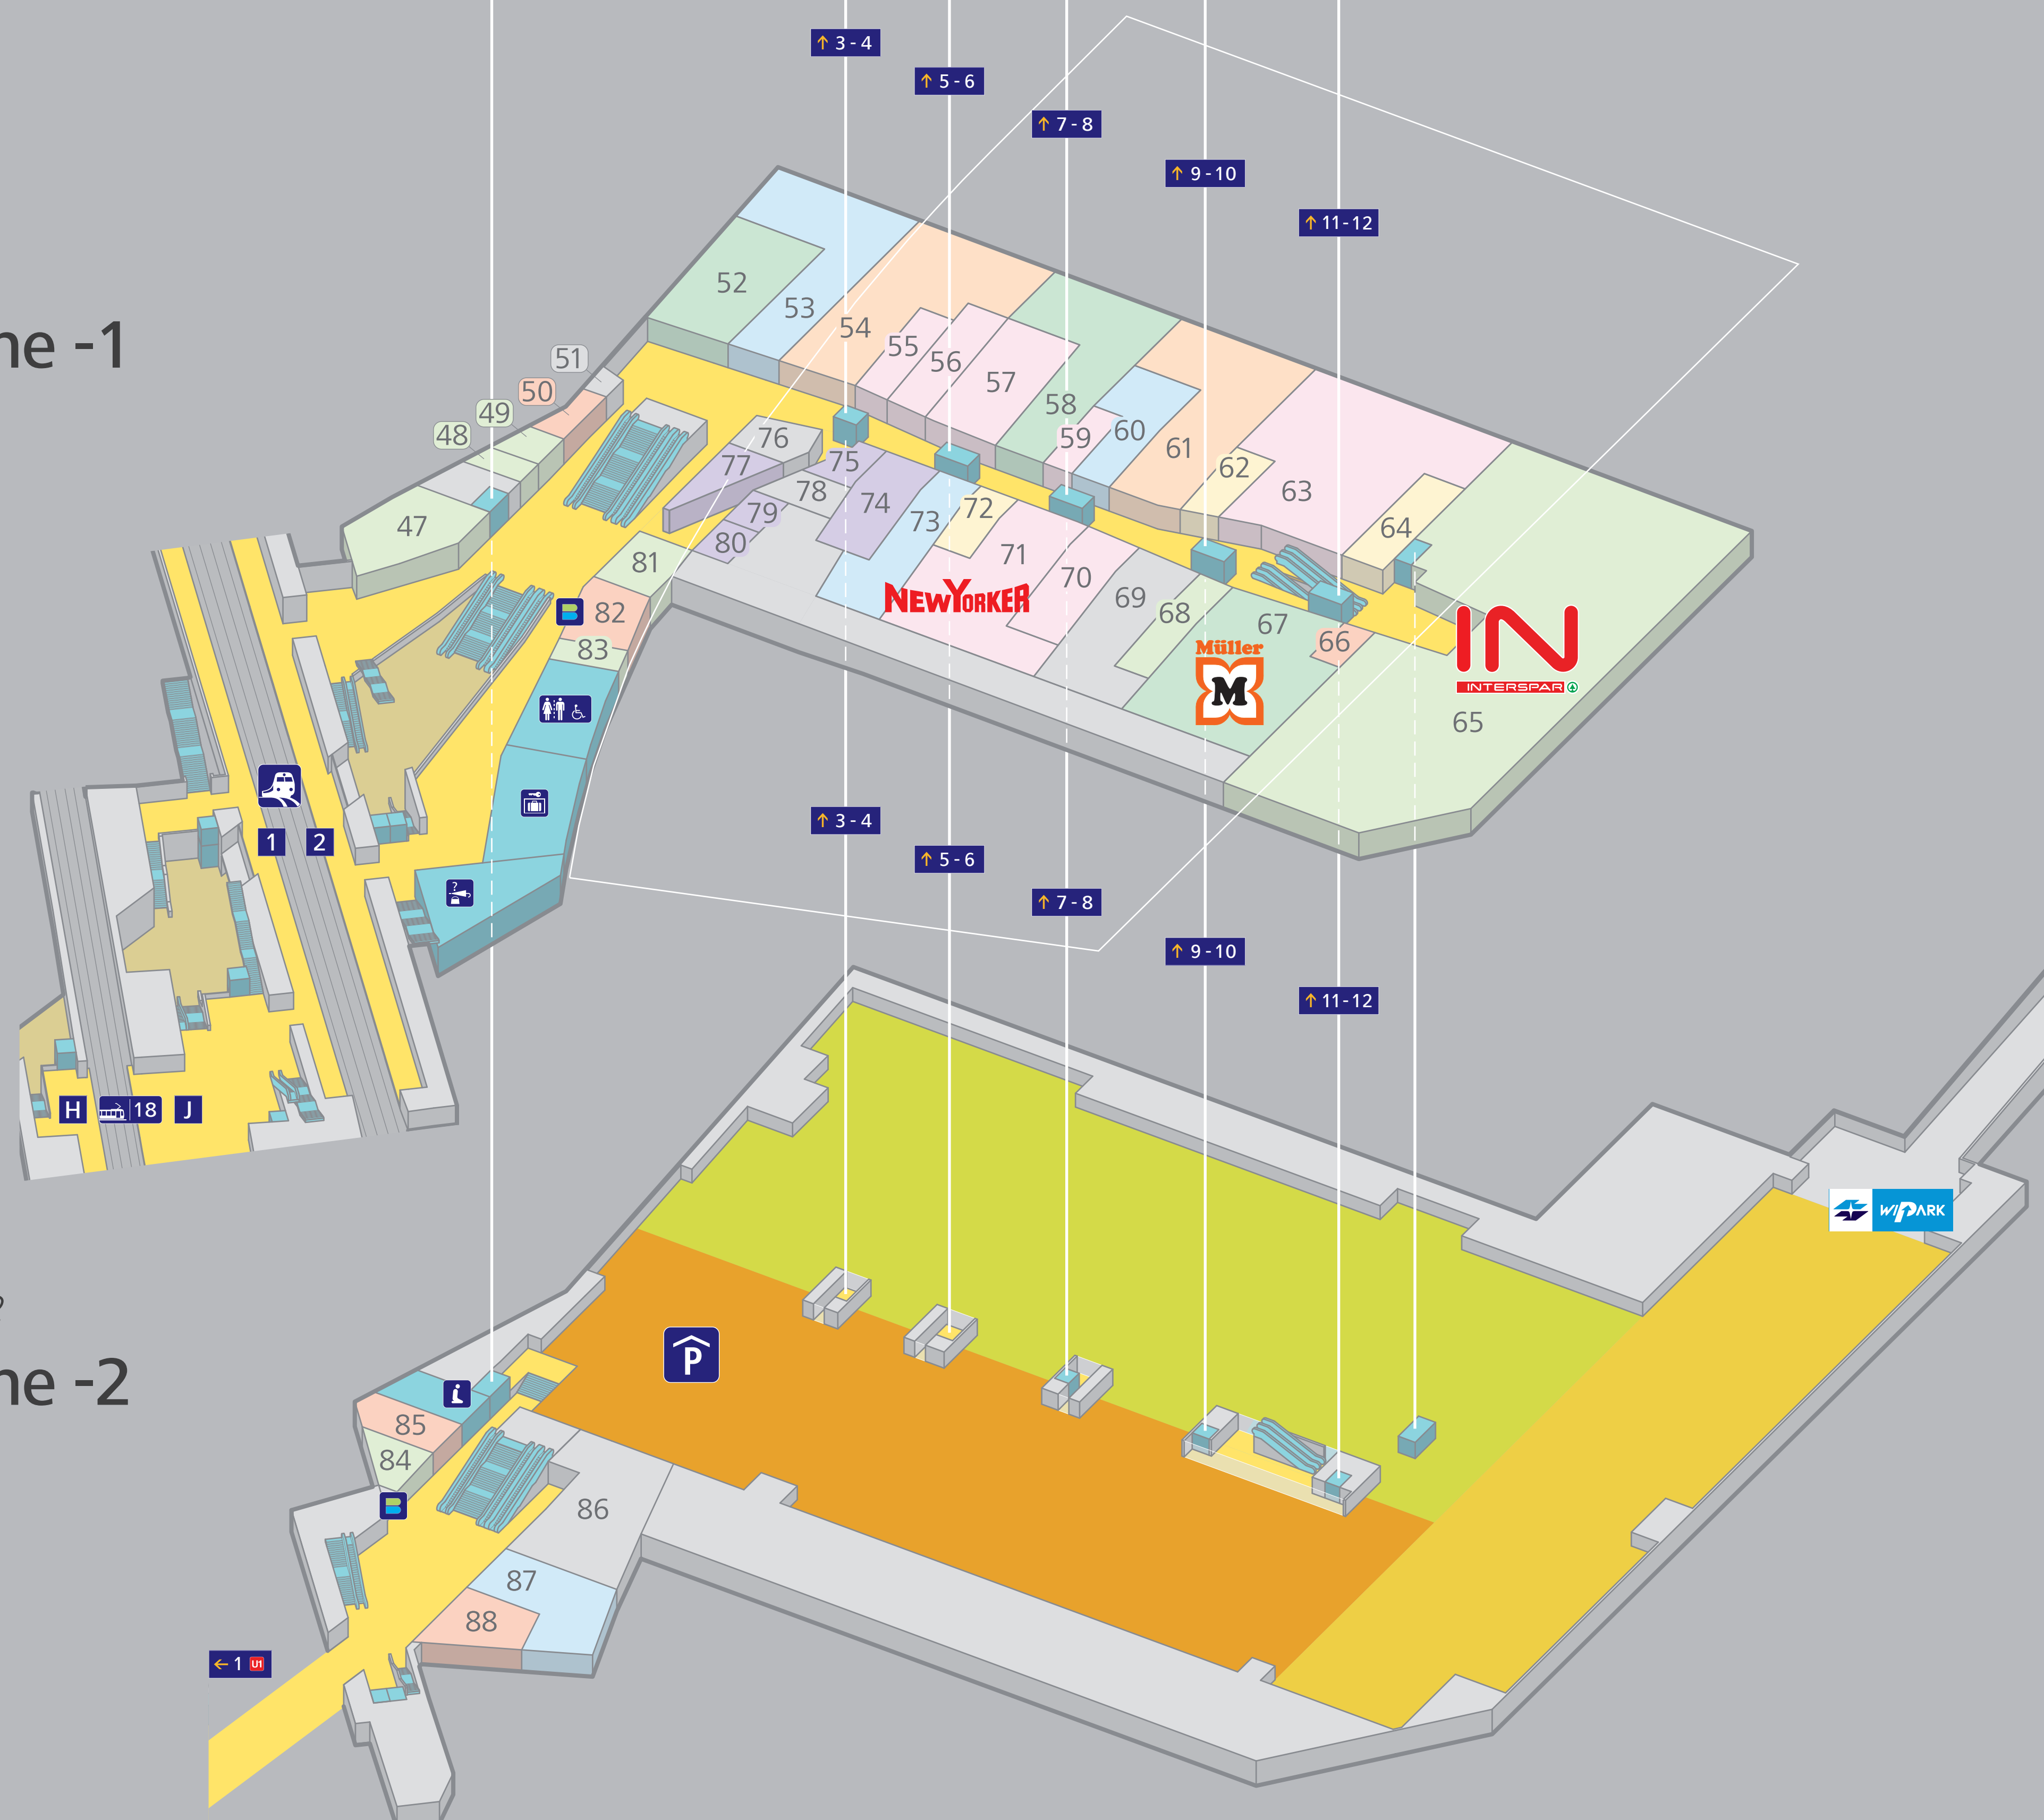

Level +1

Ebene +1

Level 0

Ebene 0

Level -1

Ebene -1

Level -2

Ebene -2

OBB BahnhofCity Wien Hauptbahnhof

Lebensmittel / Frischwaren

- E 0 07 Anker
- E 0 29 Blumen Malecek Michael
- E-1 49
- E-1 48 Confiserie Heindl
- E-2 84 Felber
- E-1 47 Heberer
- E 0 30 Interspar
- E-1 65
- E 0 32 Konditorei Oberlaa
- E-1 81 Le CroBag
- E 0 06 Manner
- E-1 68 Martin - reformstark
- E 0 05 o'mellis fruiteria
- E 0 31 Ströck
- E-1 83 Trafik Schulz
- E 0 35 Trafik Wasinger

Gesundheit / Schönheit

- E-1 52 Apotheke
- E-1 58 Bipa
- E 0 44 dm drogerie
- E 0 37 Marionnaud
- E 0 33 Müller
- E-1 67
- E 0 21 Wutscher
Optik und Schmuck

Mode / Textilien

- E-1 59 Calzedonia
- E 0 41 Camp David
- E-1 57 Colloseum
- E 0 40 Desigual
- E 0 34 Fashionista
- E-1 63 Hervis
- E-1 55 Intimissimi
- E 0 38 New Yorker
- E-1 71
- E-1 56 Promod
- E-1 70 Tezenis
- E 0 04 Tom&Mike, socks&more

- E 0 07 Anker
- E-1 75 AL PUNTO
- E 0 13 Burger King
- E 0 12 Chutney
- E-2 84 Felber
- E-1 80 Gelateria La Luna
- E 0 10 Green Express
- E 0 32 Konditorei Oberlaa
- E 0 46 L'Osteria
- E 0 45 McDonald's
- E 0 14 Nordsee
- E 0 05 o'mellis fruiteria
- E-1 77 Starbucks
- E 0 31 Ströck
- E-1 79 Subway
- E 0 20 TAUBER BRÖTCHEN und
- E 0 23 TAUBER CAFE
- E-1 74 Tchibo
- E 0 15 THAI-WOK & GRILL
- E 0 09 Wienerwald Fast & Fresh
- E 0 08 Würstlboutique