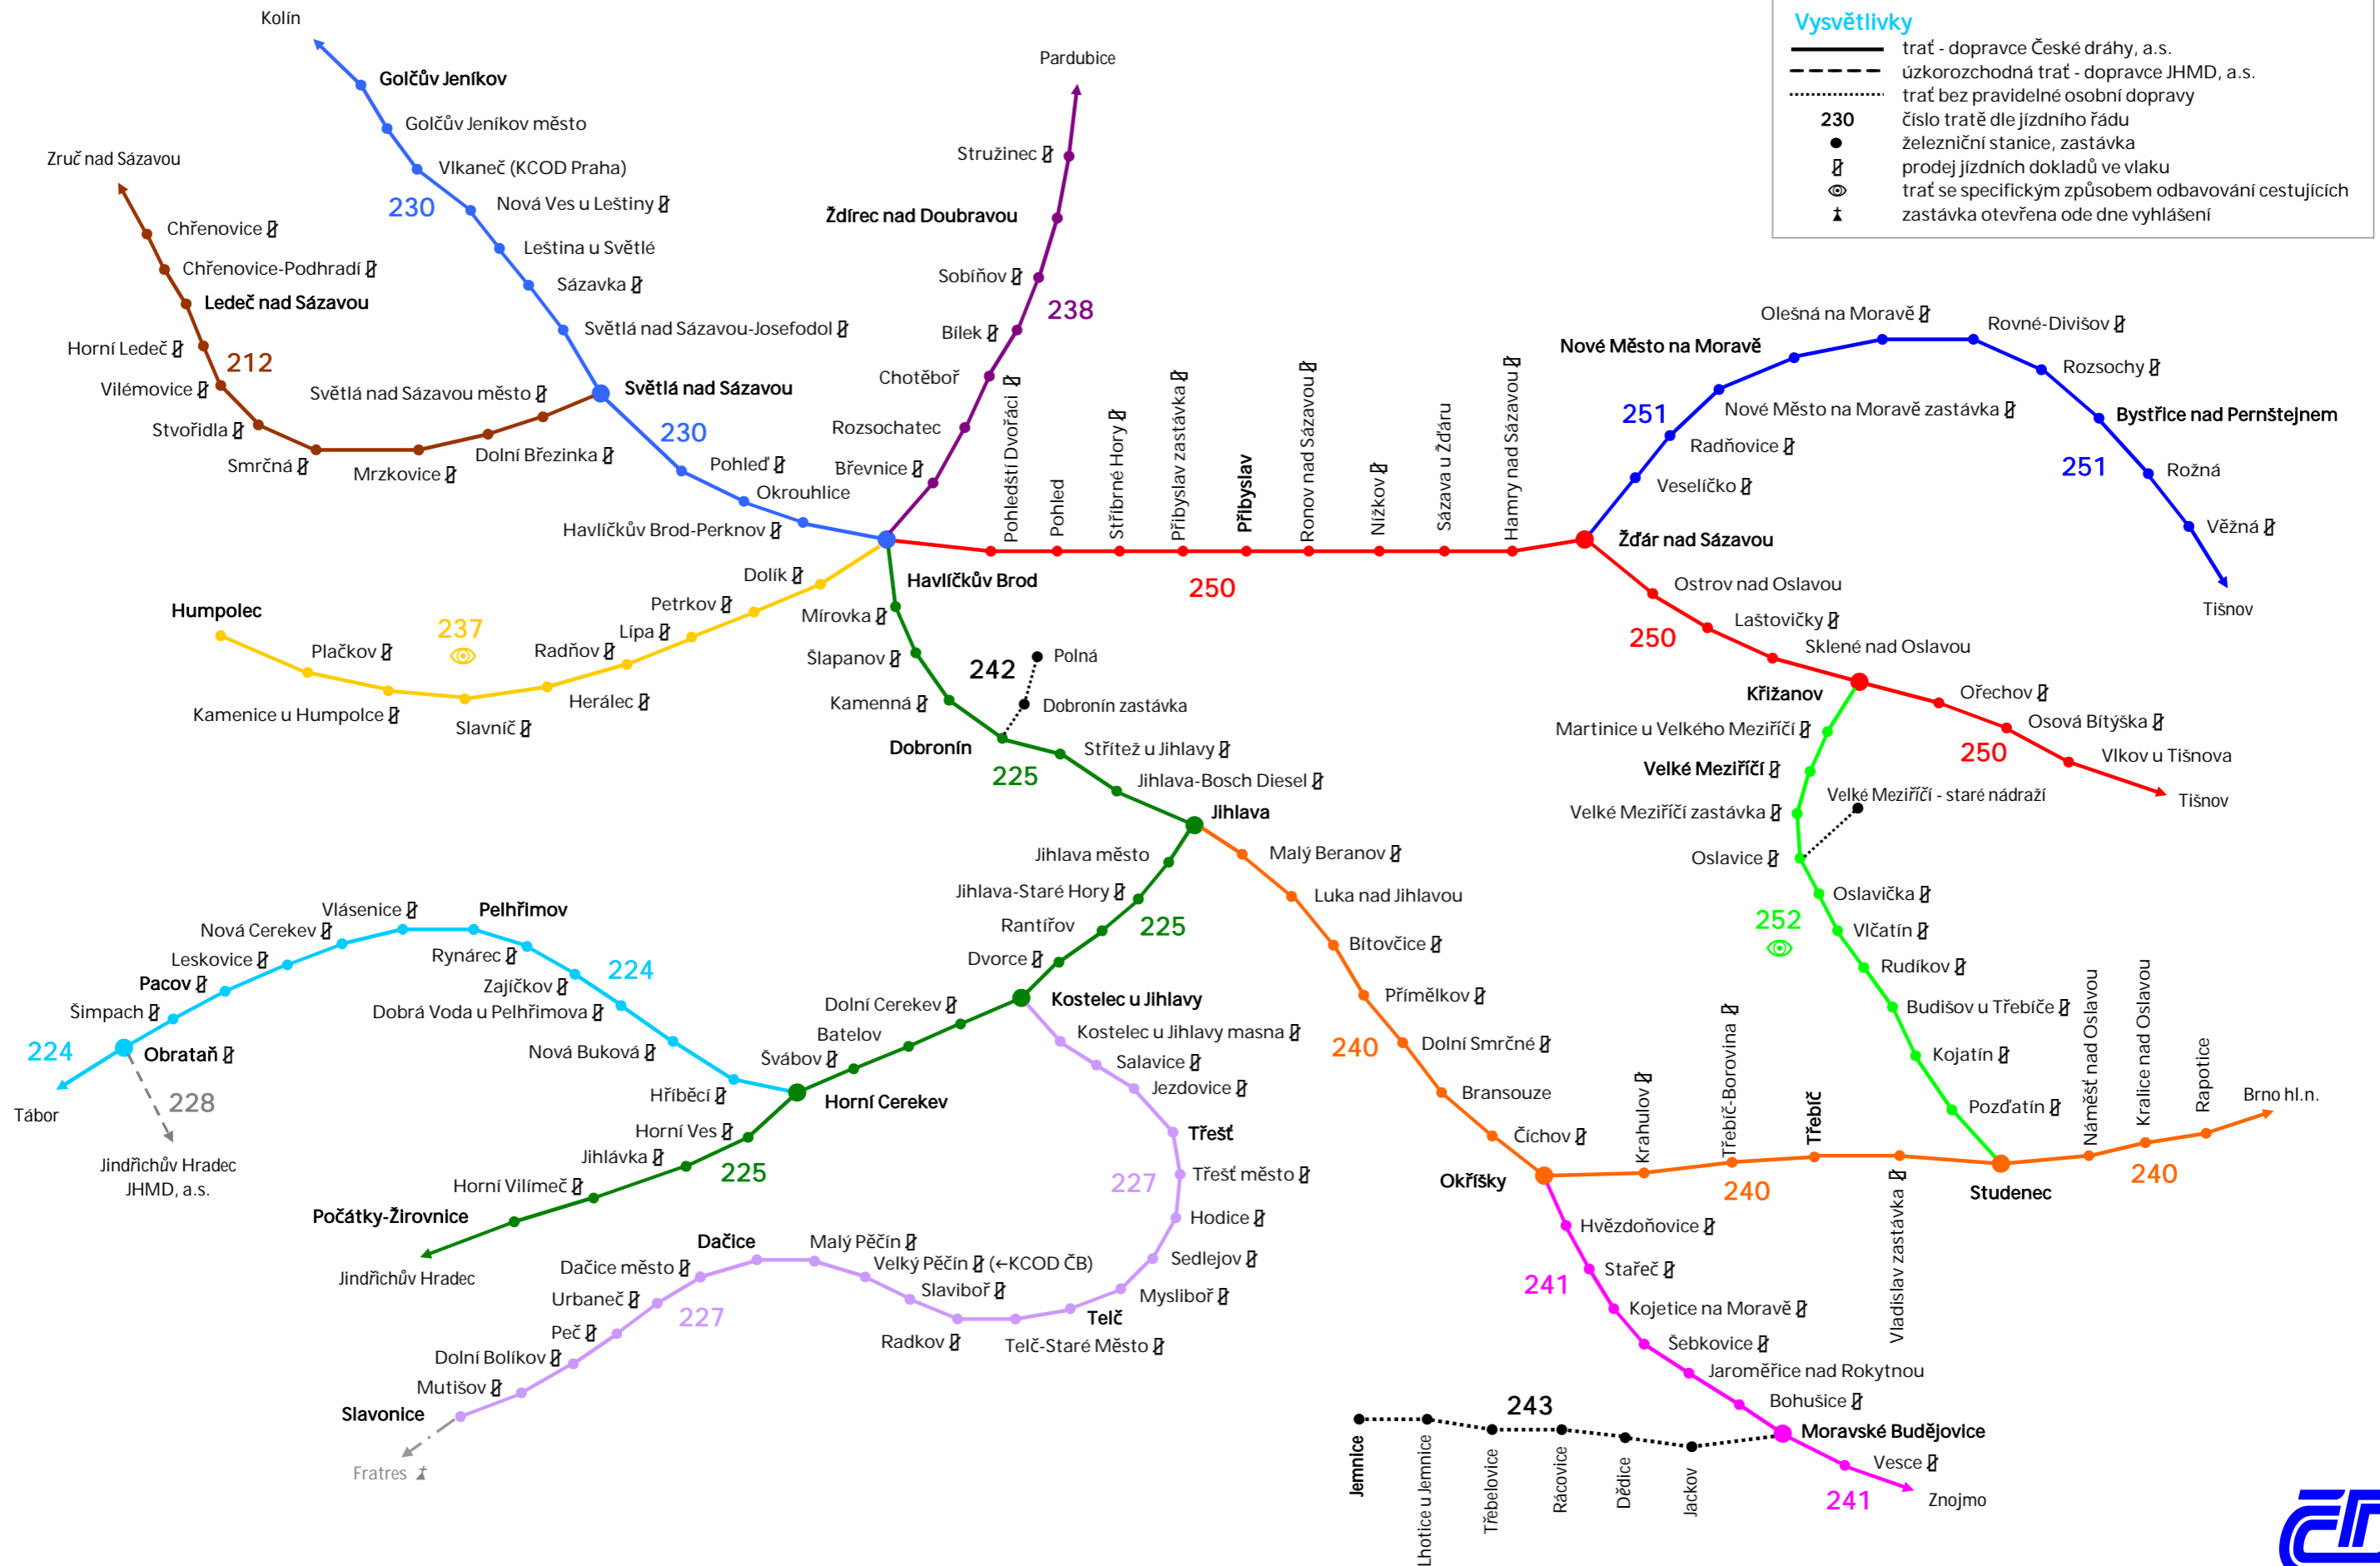

Síť železničních tratí na Vysočině

Vysvětlivky

- trať - dopravce České dráhy, a.s.
- - - úzkorozchodná trať - dopravce JHMD, a.s.
- ⋯ trať bez pravidelné osobní dopravy
- 230 číslo tratě dle jízdního řádu
- železniční stanice, zastávka
- 🎫 prodej jízdních dokladů ve vlaku
- 👁 trať se specifickým způsobem odbavování cestujících
- ⚡ zastávka otevřena ode dne vyhlášení