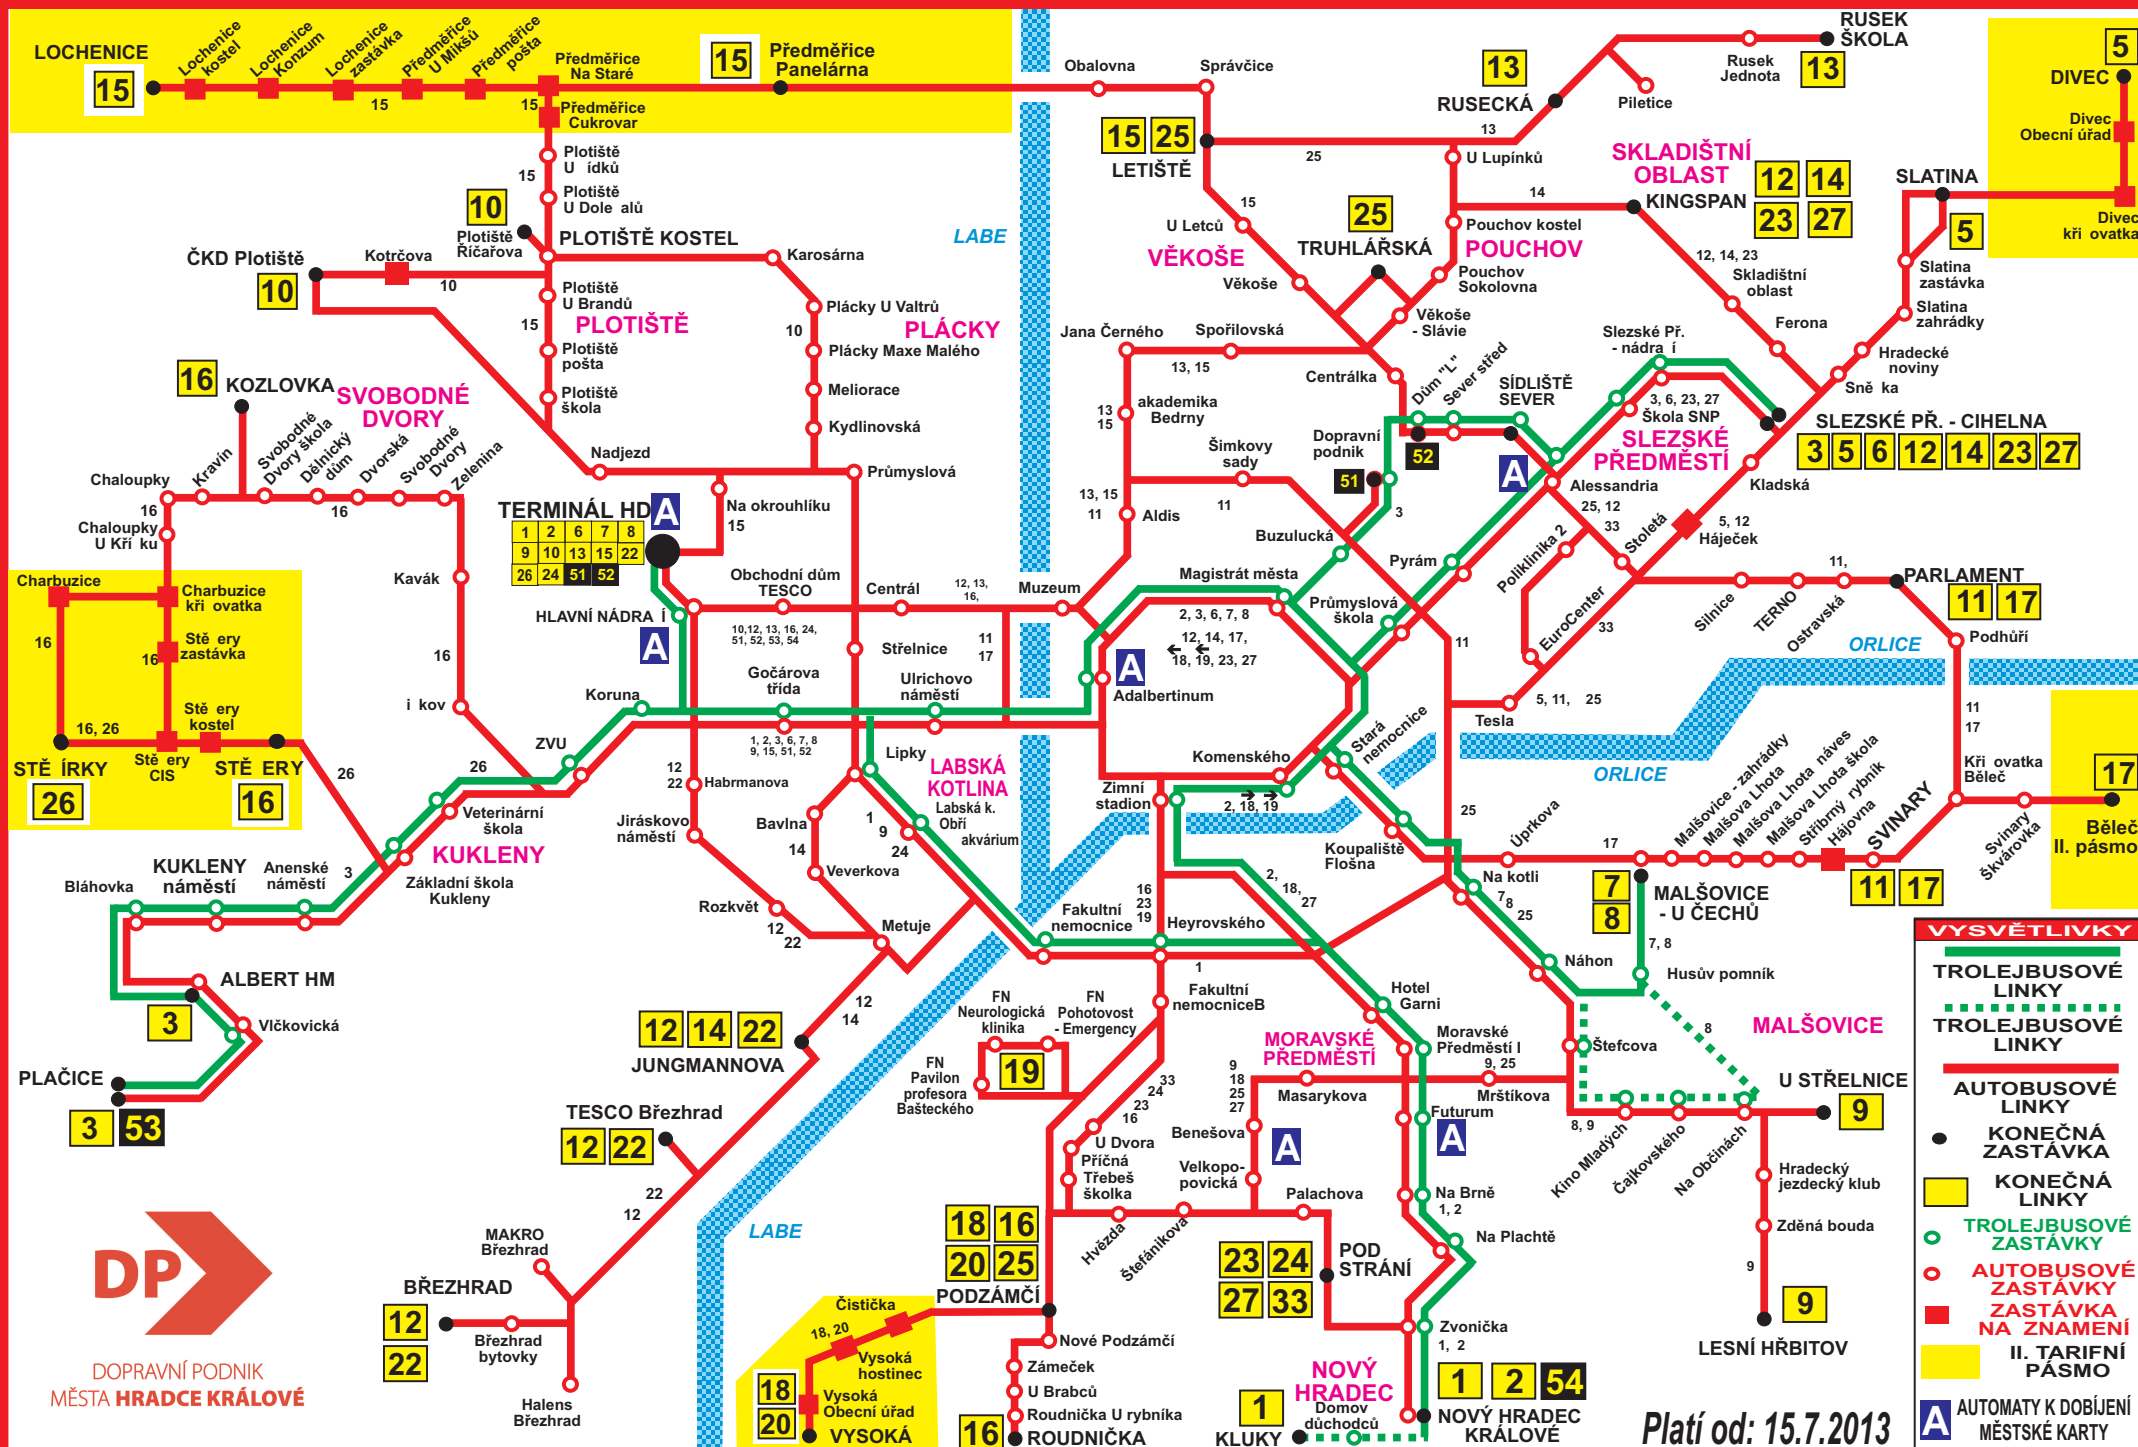

# ORIENTAČNÍ SCHÉMA MĚSTSKÉ HROMADNÉ DOPRAVY V HRADCI KRÁLOVÉ

- VYSVĚTLIVKY**
- TROLEJBUSOVÉ LINKY
  - - - TROLEJBUSOVÉ LINKY
  - AUTOBUSOVÉ LINKY
  - KONEČNÁ ZASTÁVKÁ
  - KONEČNÁ LINKY
  - TROLEJBUSOVÉ ZASTÁVKY
  - AUTOBUSOVÉ ZASTÁVKY
  - ZASTÁVKÁ NA ZNAMENÍ
  - II. TARIFNÍ PÁSMO
  - A** AUTOMATY K DOBÍJENÍ MĚSTSKÉ KARTY

Platí od: 15.7.2013