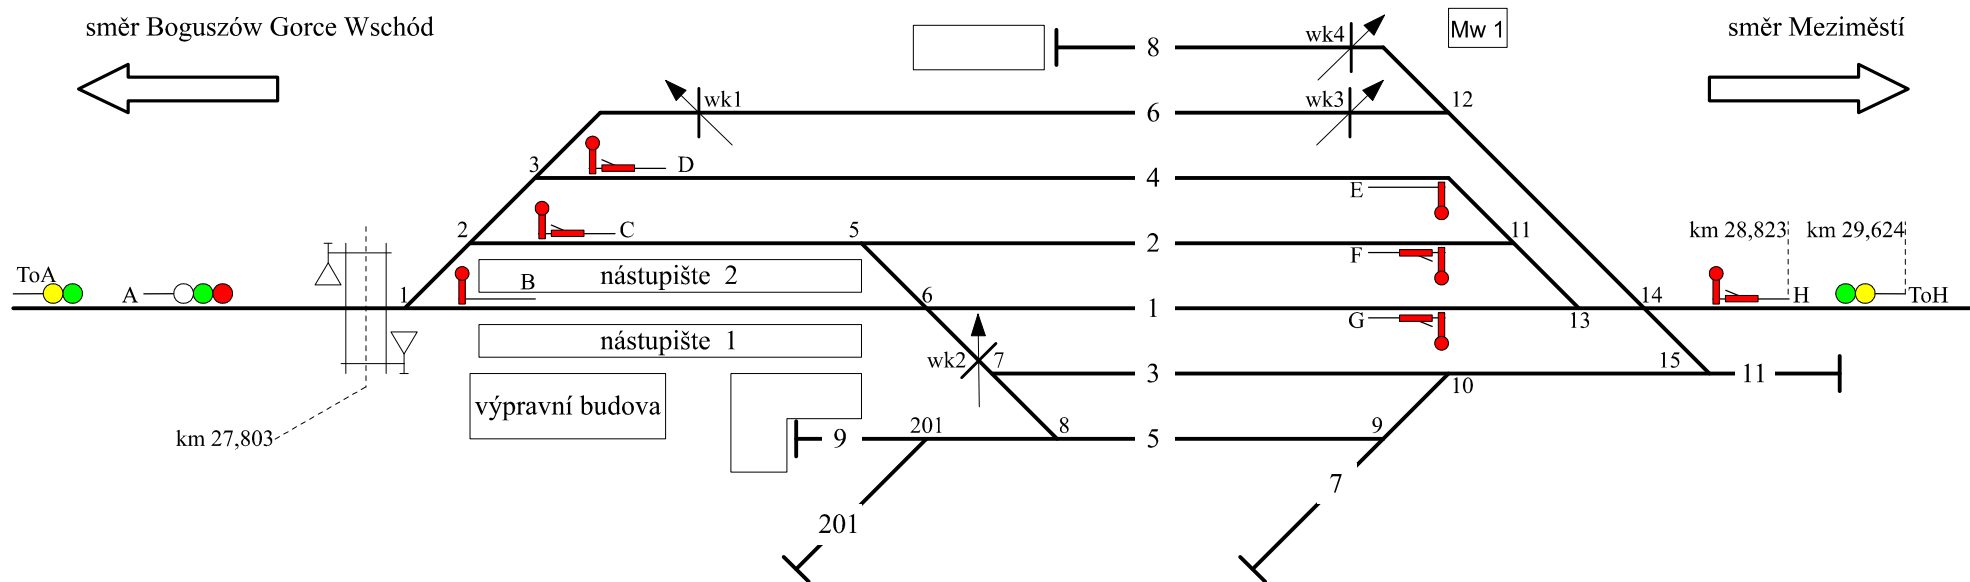

Železniční stanice Mieroszów

Přehled užitečných délek dopravních kolejí (nejkratší možné délky) v ŽST Mieroszów

kolej	délka	kolej	délka	kolej	délka
1	620	2	562	4	503