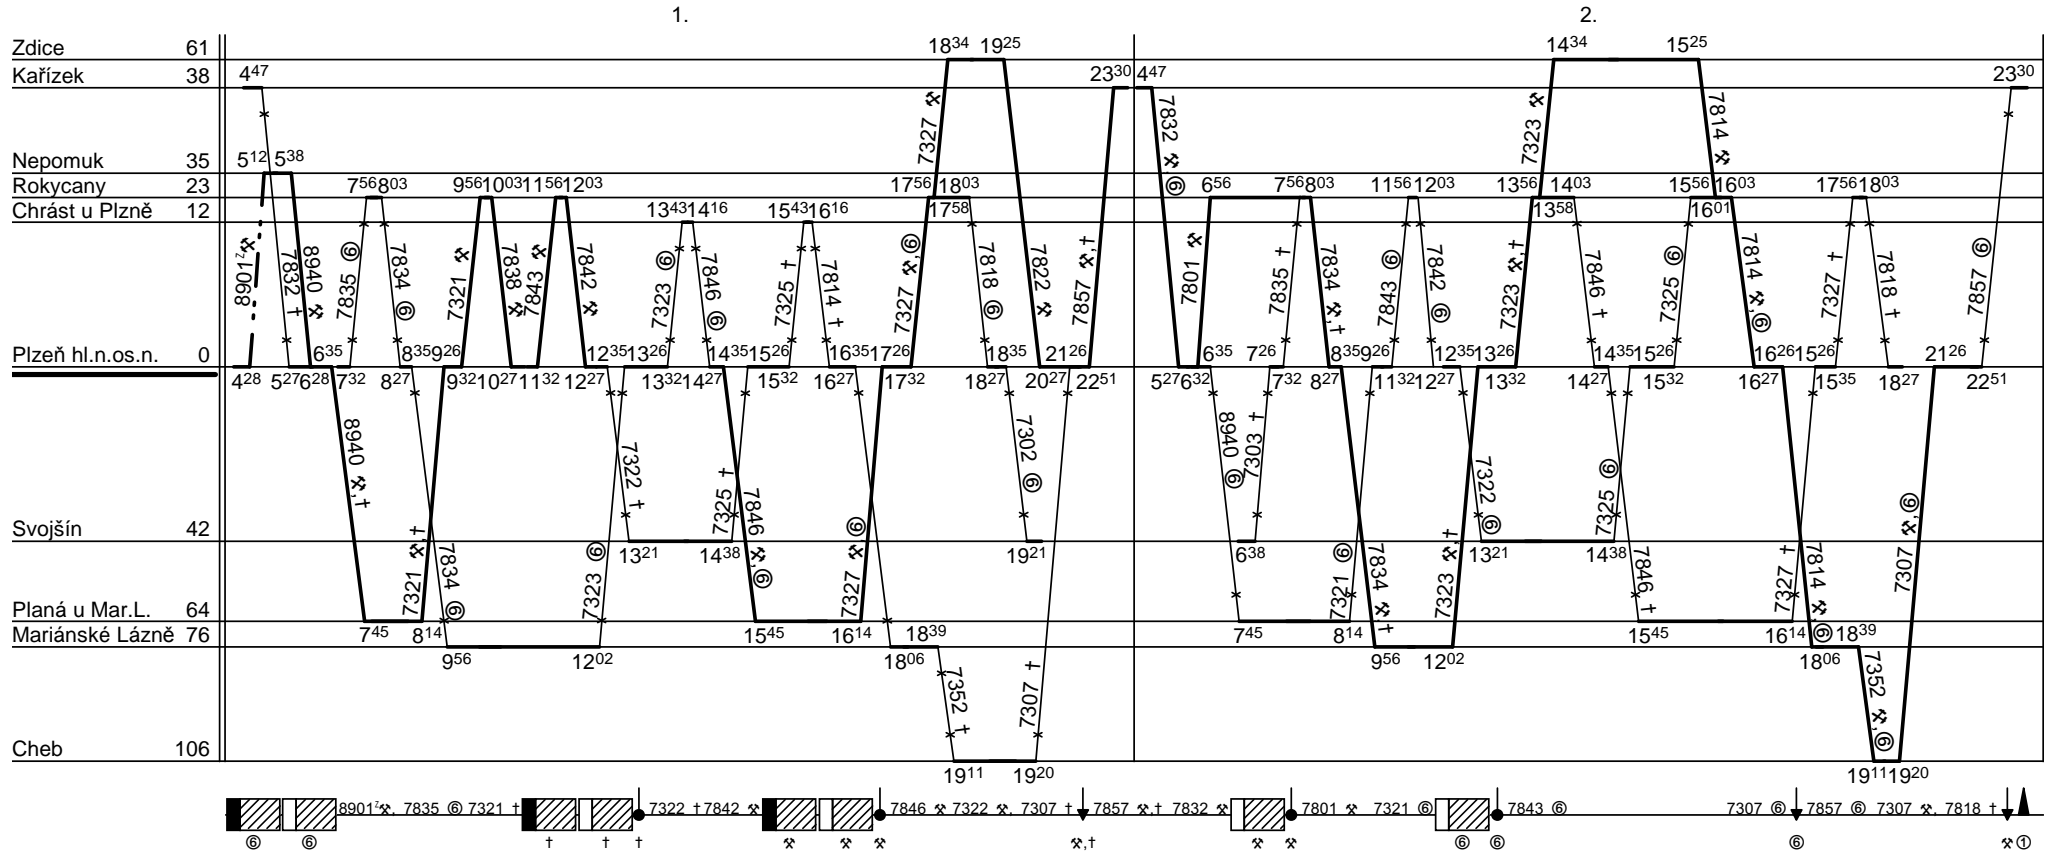

Odbor kolejových vozidel

Depo kolejových vozidel : PLZEŇ

Provozní jednotka : Plzeň

List číslo : 330

Platí od : 9.12.2012

Oprava číslo :

Nahrazuje : -

Poznámky :

Druh vlaků : Os,

Turnusová skupina : 902

Vozidlo řady : Bfhpvee295

počet : 2

Průměrný denní běh vozidla : 552 / 0 km

Zpracovatel :

Vrchní přednost DKV :

Potřeba strojvedoucích : -

Denní průměr prázdných jízd : 14 km

Ing.J.Ausberger 972524453

Ing.K.Skřivanová