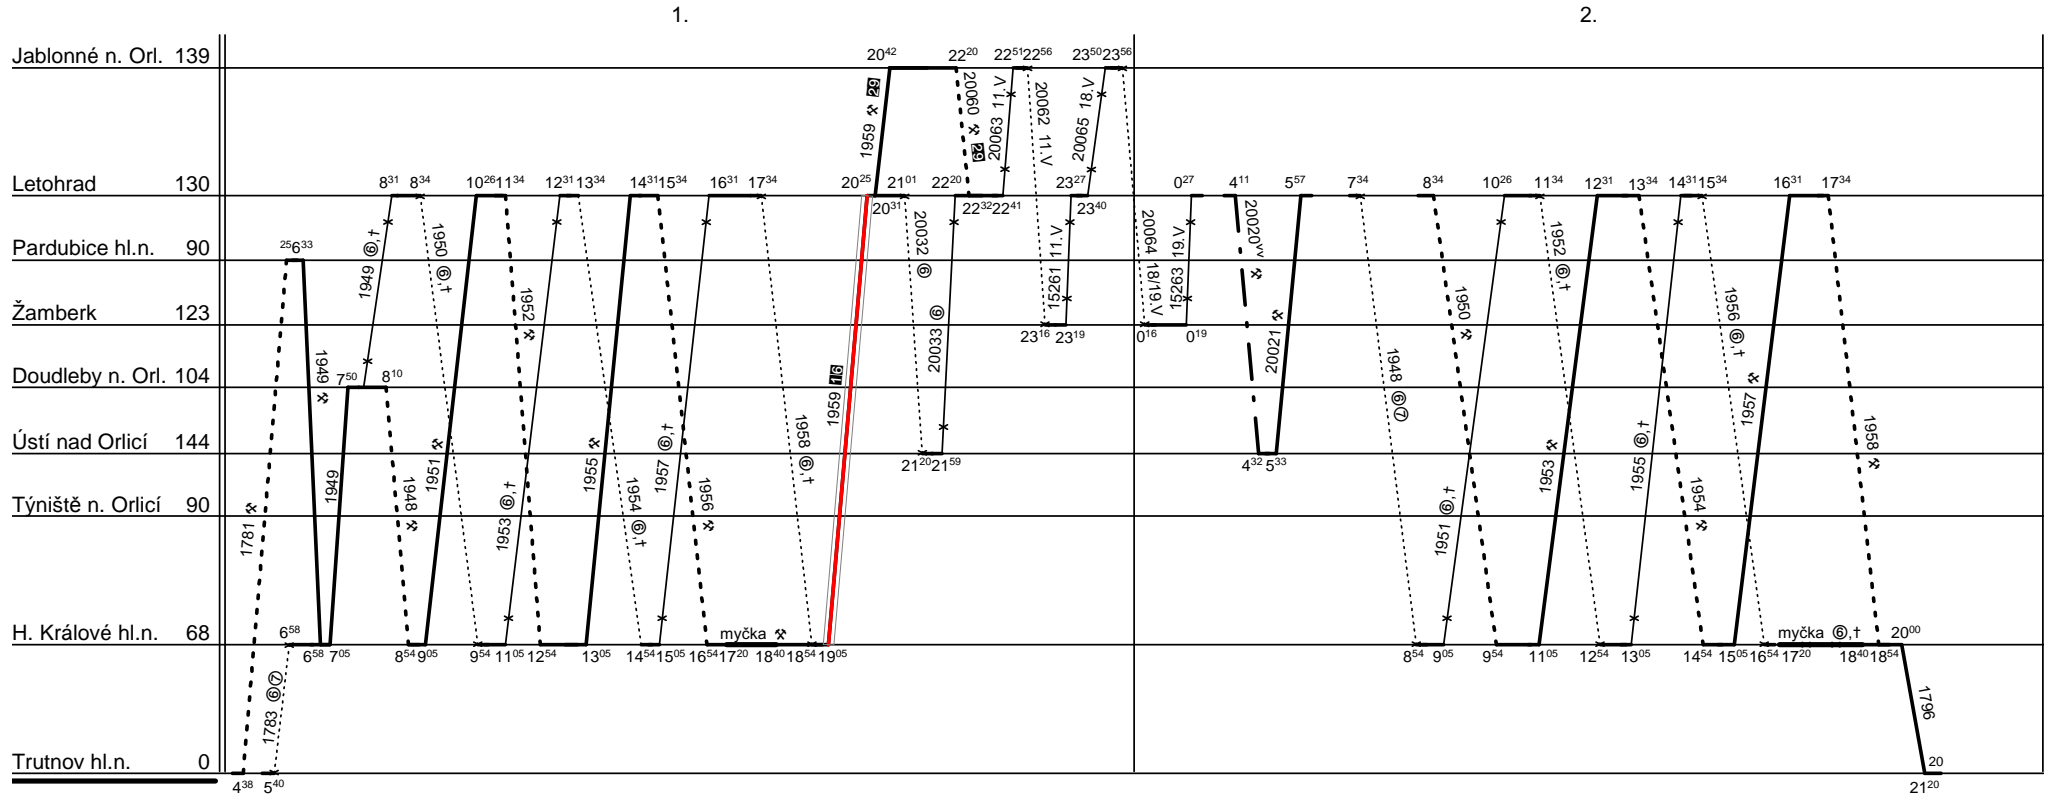

Odbor kolejových vozidel

Depo kolejových vozidel : ČESKÁ TŘEBOVÁ

Provozní jednotka : Trutnov

List číslo : 217

Platí od : 09.12. 2012

Oprava číslo :

Nahrazuje : -

Poznámky :

Druh vlaků : Sp, Os

Turnusová skupina : 972

⊕ - v ⊗ myčka
 ⊗ - MO 1x za dva oběhy, zbrojení a čištění denně

Vozidlo řady : 954.2

počet : 2

Průměrný denní běh vozidla : 453 / 0 km

Zpracovatel :

Vrchní přednosta DKV :

Potřeba strojvedoucích : -

Denní průměr prázdných jízd : - km

Jan Mikula 725266030

Ing.Slezák Jiří