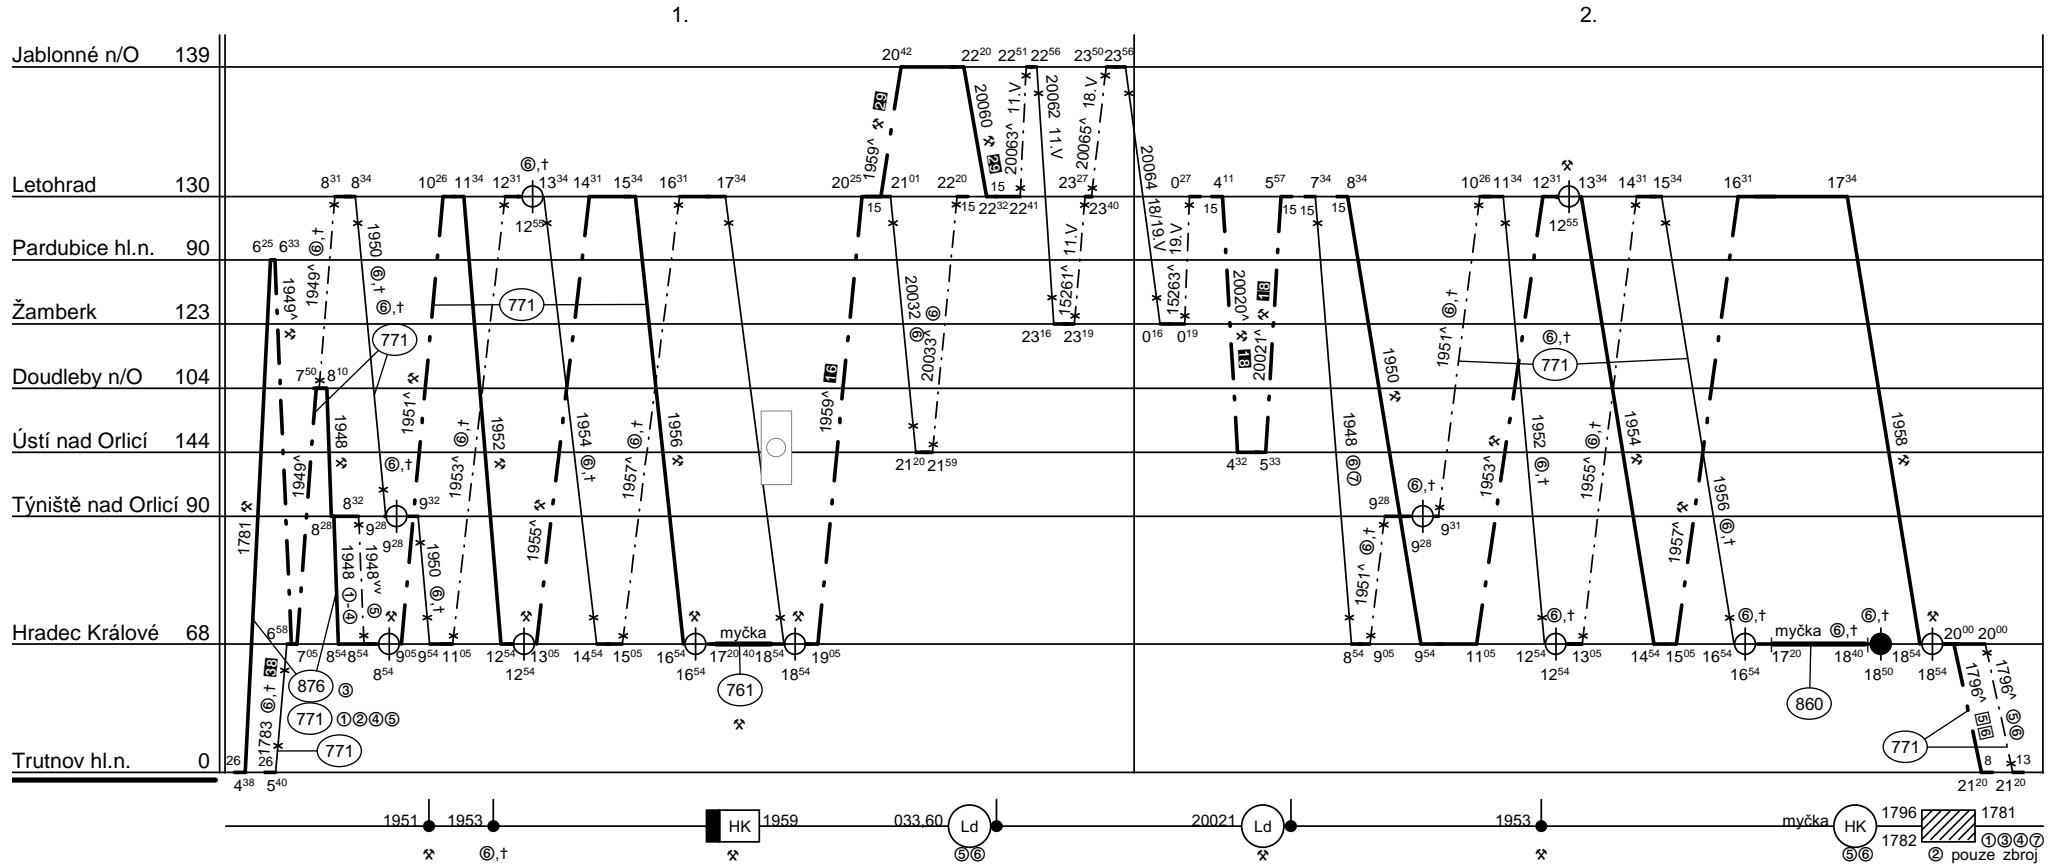

Odbor kolejových vozidel

Depo kolejových vozidel : ČESKÁ TŘEBOVÁ

Provozní jednotka : Trutnov

List číslo : 177

Platí od : 09.12. 2012

Oprava číslo :

Nahrazuje : -

Poznámky :

Druh vlaků : Sp,Os

Turnusová skupina : 872

Neoznačené výkony provádí strojvedoucí TS 821.

Vozidlo řady : 854

počet : 2

Průměrný denní běh vozidla : 453 / 23 km

Zpracovatel :

Vrchní přednostka DKV :

Potřeba strojvedoucích : -

Denní průměr prázdných jízd : - km

Jan Mikula 725266030

Ing.Slezák Jiří