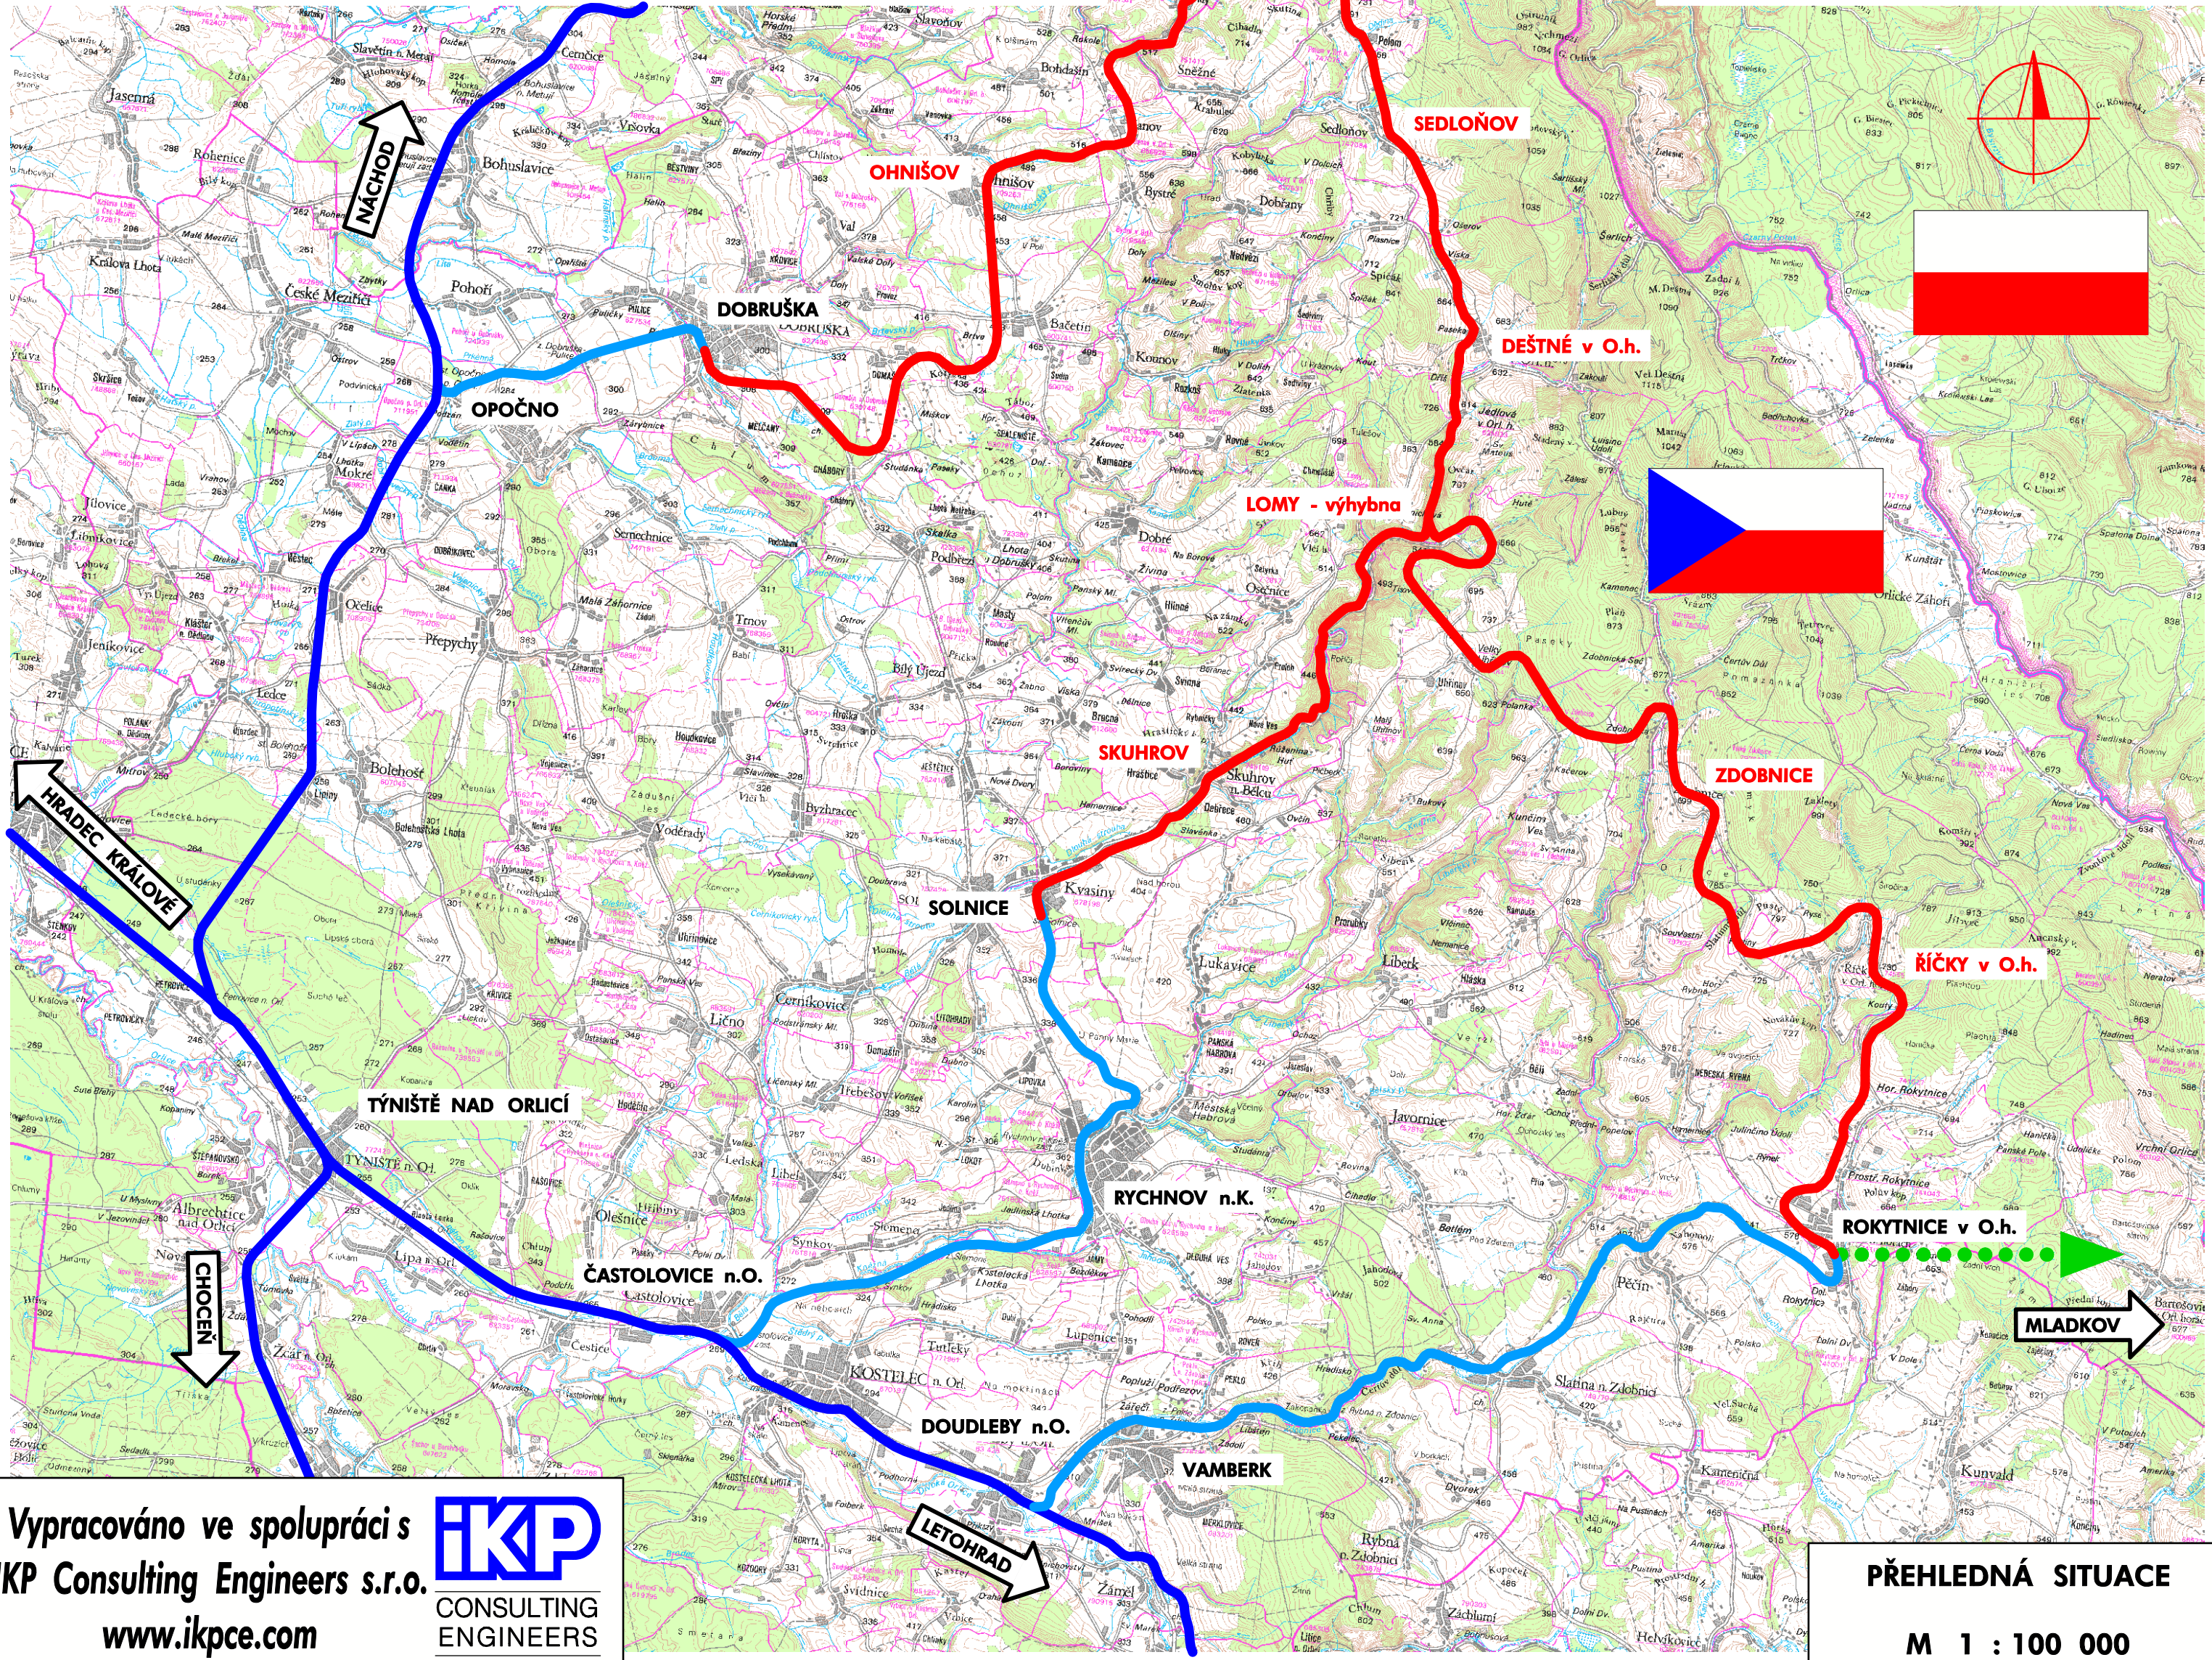

DRÁHY ORLICKÝCH HOR

NÁCHOD - KUDOWA ZDROJ

- Legenda:**
- Stávající tratě:
 - Celostátní trať
 - Regionální trať
 - Dráhy Orlických hor:
 - Navrhované trať
 - Možnosti rozšíření

Vypracováno ve spolupráci s
IKP Consulting Engineers s.r.o.
www.ikpce.com

PŘEHLEDNÁ SITUACE

M 1 : 100 000