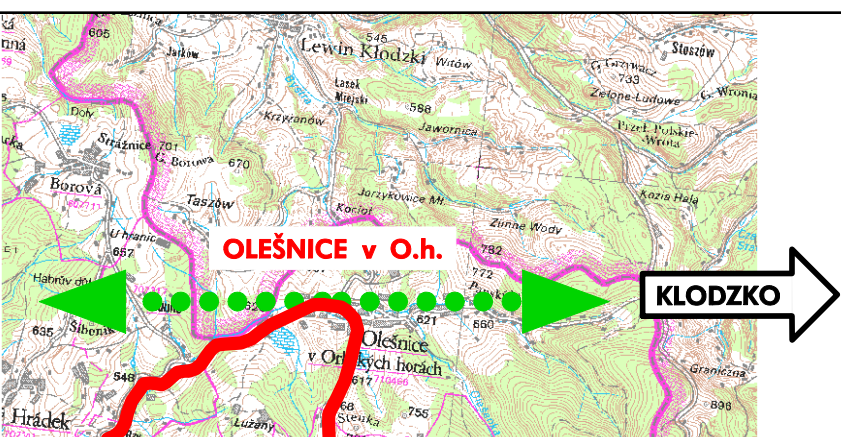

DRÁHY ORLICKÝCH HOR

NÁCHOD - KUDOWA ZDROJ

- Legenda:**
- Stávající tratě:
 - Celostátní trať
 - Regionální trať
 - Dráhy Orlických hor:
 - Navrhované trať
 - Možnosti rozšíření

Vypracováno ve spolupráci s
IKP Consulting Engineers s.r.o.
www.ikpce.com