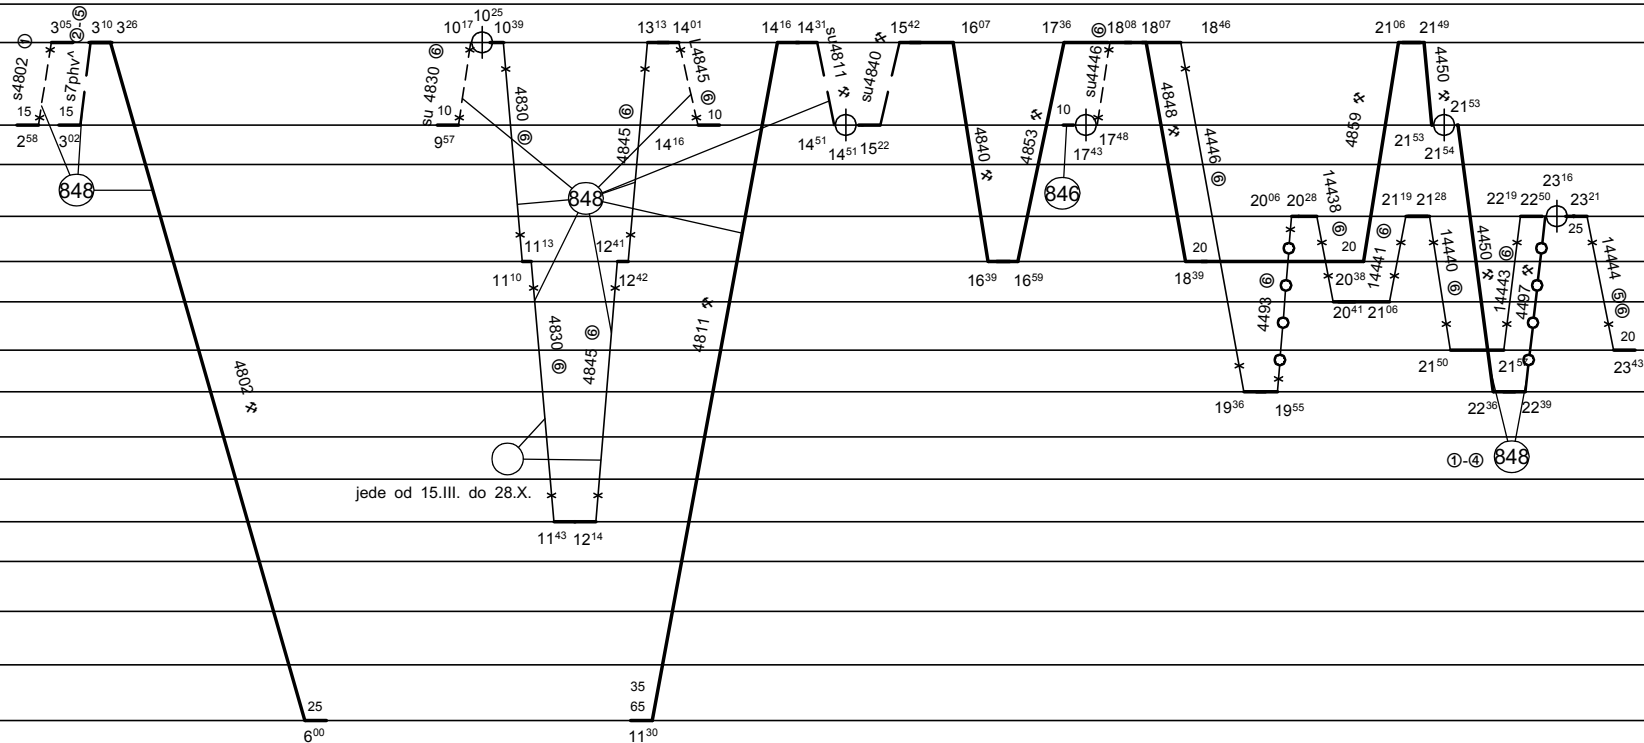

Odbor kolejových vozidel

Depo kolejových vozidel : **Brno**
Provozní středisko : **H.Heršpice**

List číslo : **129**
Platí od : **09.12. 2007**
Nahrazuje : -

Oprava číslo :

Poznámky :

Druh vlaků : **Os,Sv**

Turnusová skupina : **851**

4.

Uh. Hradiště	101
Veselí n.M.	89
Nemotice	50
Nesovice	42
Brno hl.n.	3
Brno-H.Heršpice	0
Sřelice	10
Mor. Bránice	21
Zastávka u Brna	21
Ivančice	27
Oslavany	30
Moravský Krumlov	31
Rakšice	35
Bohutice	39
Náměšť n.Osl.	40
Miroslav	45
Hrušovany n.Jev.	60
Třebíč	60
Jihlava	101

Vozidlo řady : **850**

počet : **4**

Průměrný denní běh vozidla : **353 / 0** km

Zpracovatel :

Vrchní přednosta DKV :

Potřeba strojvedoucích : -

Denní průměr prázdných jízd : **28** km

Konst. **Sýkora 9726 25349**

Ing. **Josef Matuš**