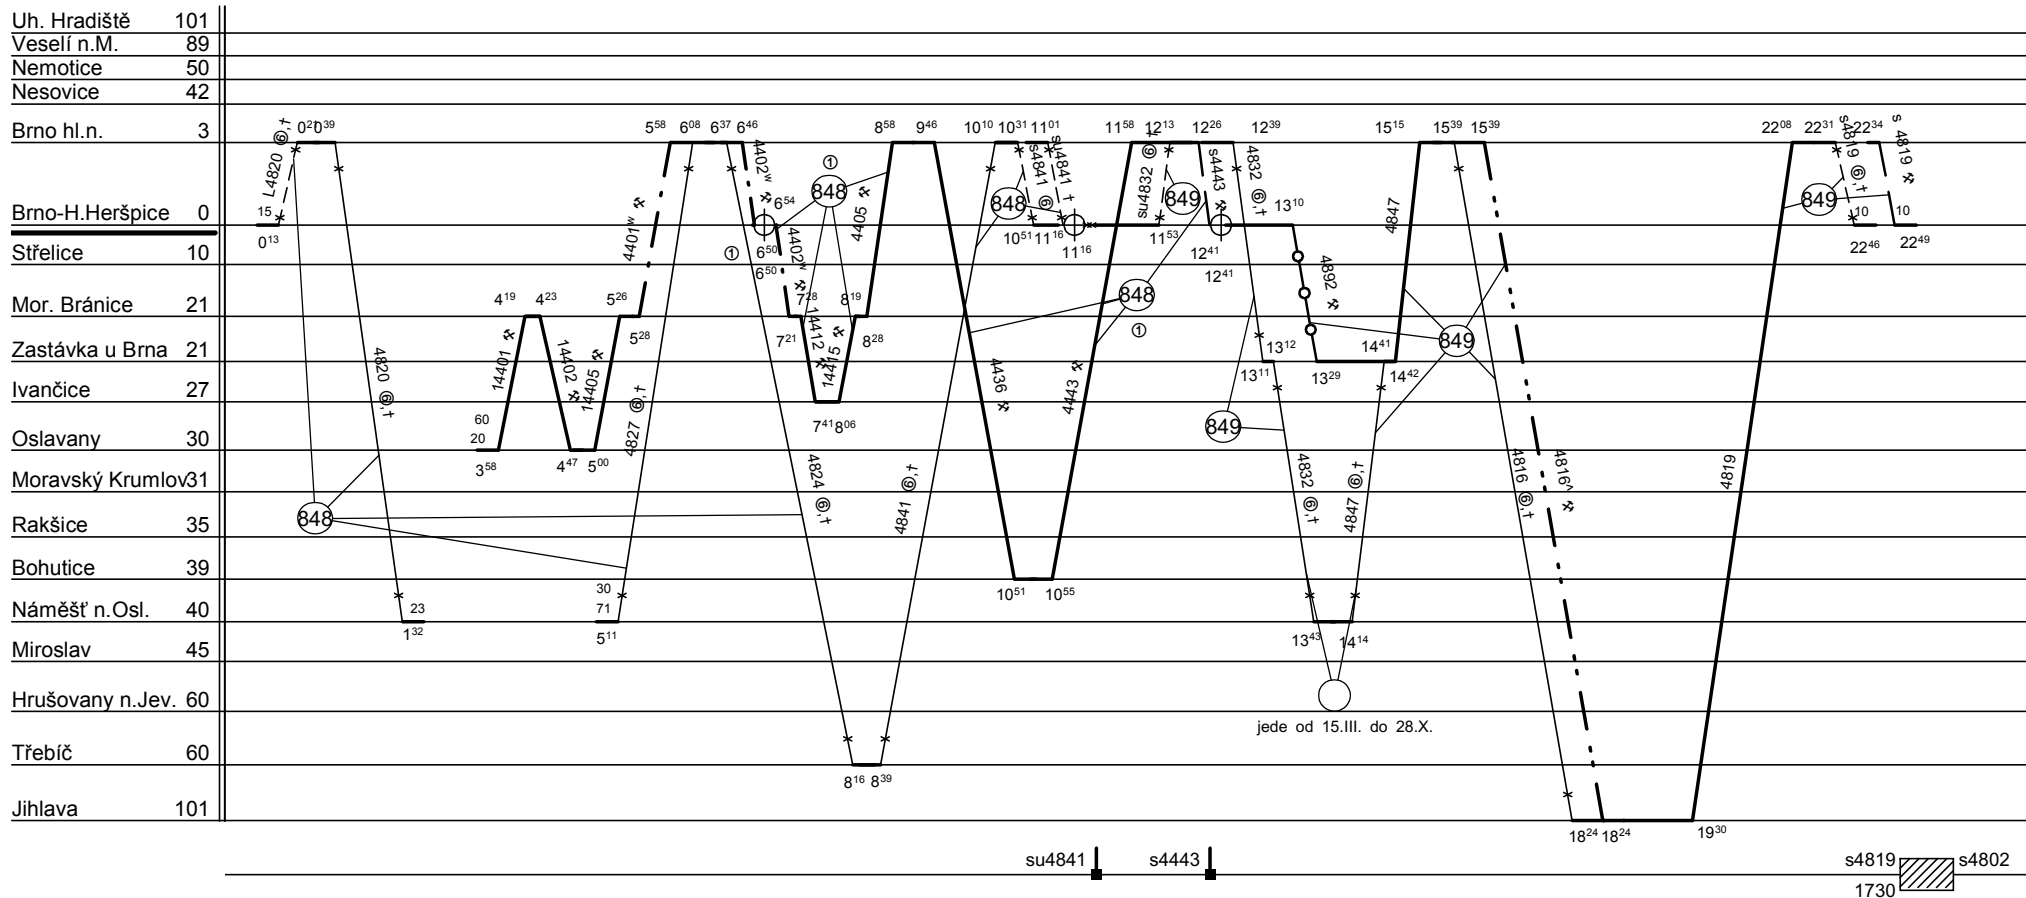

List číslo : **128**
Platí od : **09.12. 2007**
Nahrazuje : -

Oprava číslo :

Poznámky : **Pokračování na listu č. 129**

Druh vlaků : **Os,Sv**

Turnusová skupina : **851**

3.

Vozidlo řady : **850**

počet : %

Depo kolejových vozidel : **Brno**
Provozní středisko : **H.Heršpice**

List číslo : **129**
Platí od : **09.12. 2007**
Nahrazuje : -

Oprava číslo :

Poznámky :

Druh vlaků : **Os,Sv**

Turnusová skupina : **851**