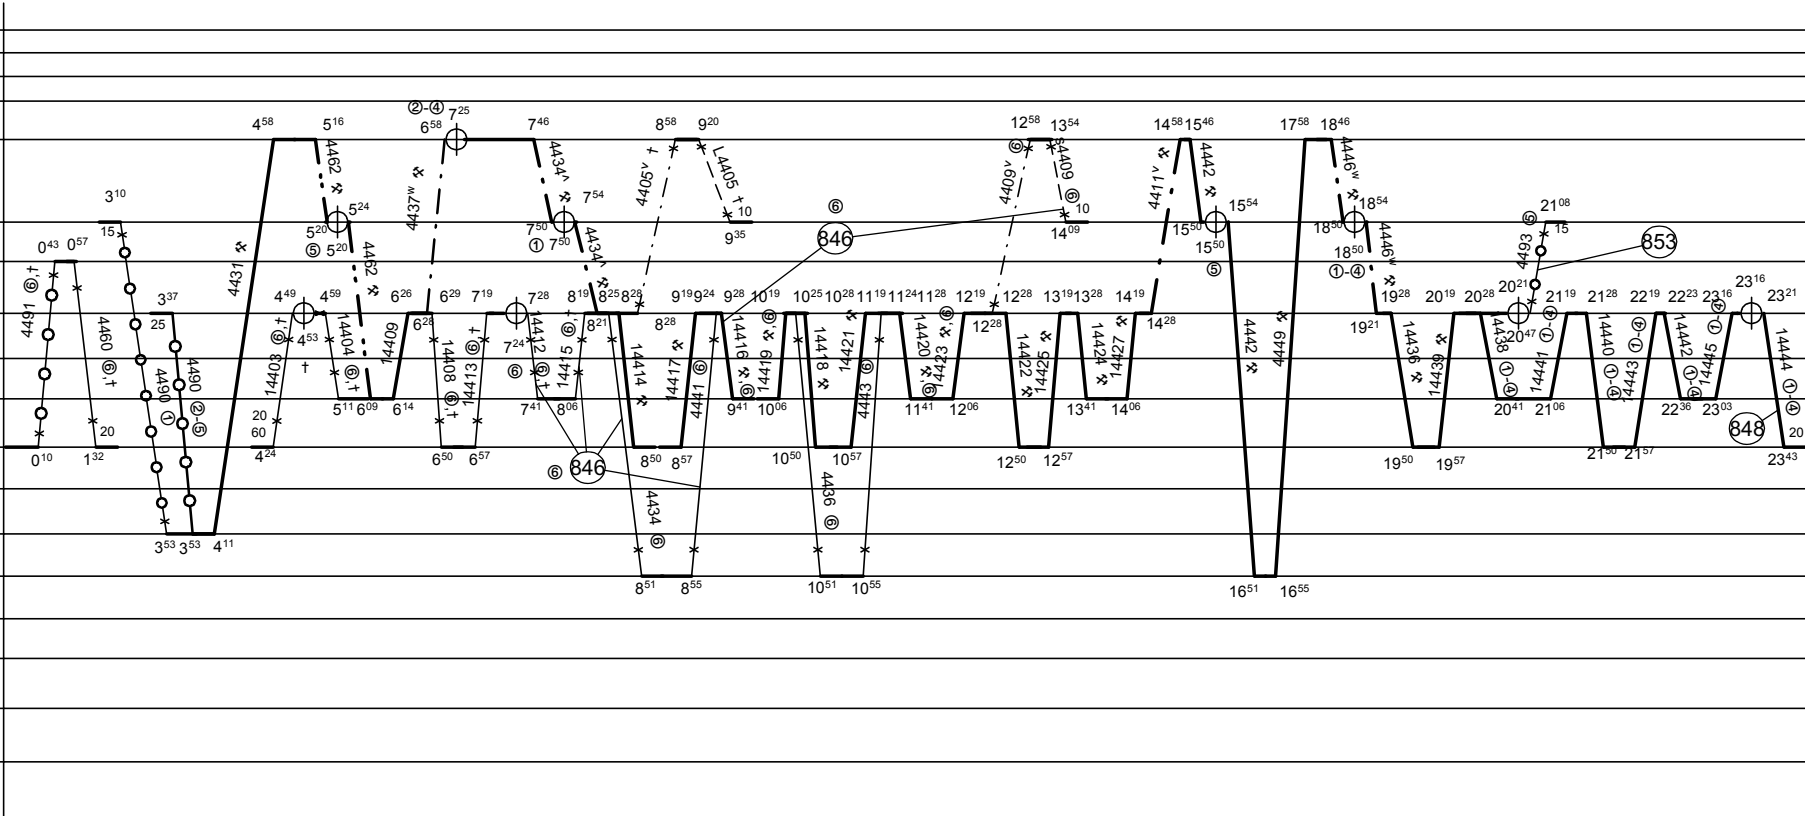

Odbor kolejových vozidel

Depo kolejových vozidel : Brno

Provozní středisko : H.Heršpice

List číslo : 126

Platí od : 09.12. 2007

Oprava číslo :

Nahrazuje : -

Poznámky : Pokračování na listu č. 127

Druh vlaků : Os,Sv

Turnusová skupina : 851

1.

Uh. Hradiště	101
Veselí n.M.	89
Nemotice	50
Nesovice	42

Brno hl.n. 3

Brno-H.Heršpice 0

Střelice 10

Mor. Bránice 21

Zastávka u Brna 21

Ivančice 27

Oslavany 30

Moravský Krumlov 31

Rakšice 35

Bohutice 39

Náměšť n.Osl. 40

Miroslav 45

Hrušovany n.Jev. 60

Třebíč 60

Jihlava 101

Vozidlo řady : 850

počet : %

Průměrný denní běh vozidla : %

km

Zpracovatel :

Vrchní přednost DKV :

Potřeba strojvedoucích : %

Denní průměr prázdných jízd : %

km

Konst. Sýkora 9726 25349

Ing. Josef Matuš