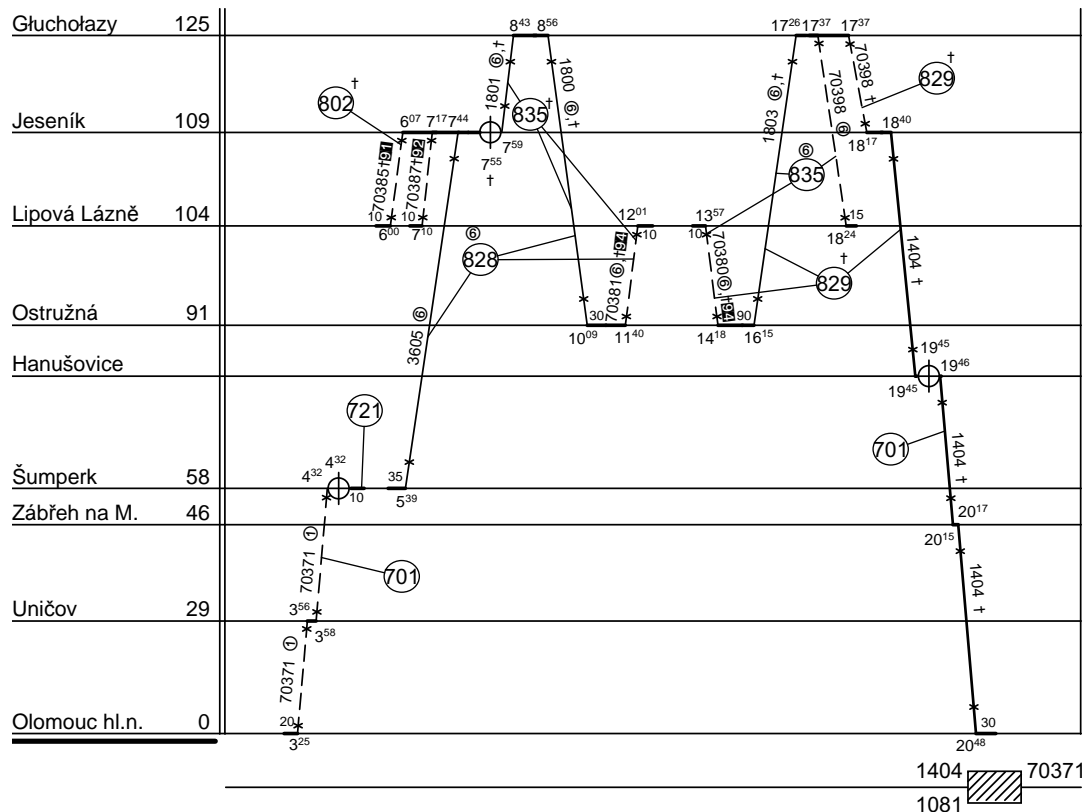

Odbor kolejových vozidel

Depo kolejových vozidel : **Olomouc**

Provozní jednotka : **Olomouc**

List číslo : **049**

Platí od : **13.12. 2009**

Oprava číslo :

Nahrazuje : -

Poznámky :

Druh vlaků : **R,Sp,Os,Lv**

Turnusová skupina : **702**

1.

- 91 - jede v 7, nejede od 26.IV do 2.X
- 92 - jede v 7 od 2.V do 26.IX, jede 3.V
- 94 - jede v 6 a 7 do 25.IV. a od 2.X. a 25.XII., 1.I., 5.IV.

Vozidlo řady : **754**

počet : **0/1vⓄ,†**

Průměrný denní běh vozidla : **74 / 10** km

Zpracovatel :

Vrchní přednosta DKV :

Potřeba strojvedoucích : -

Denní průměr prázdných jízd : **15** km

Jiří Kucharčík 9727/40783