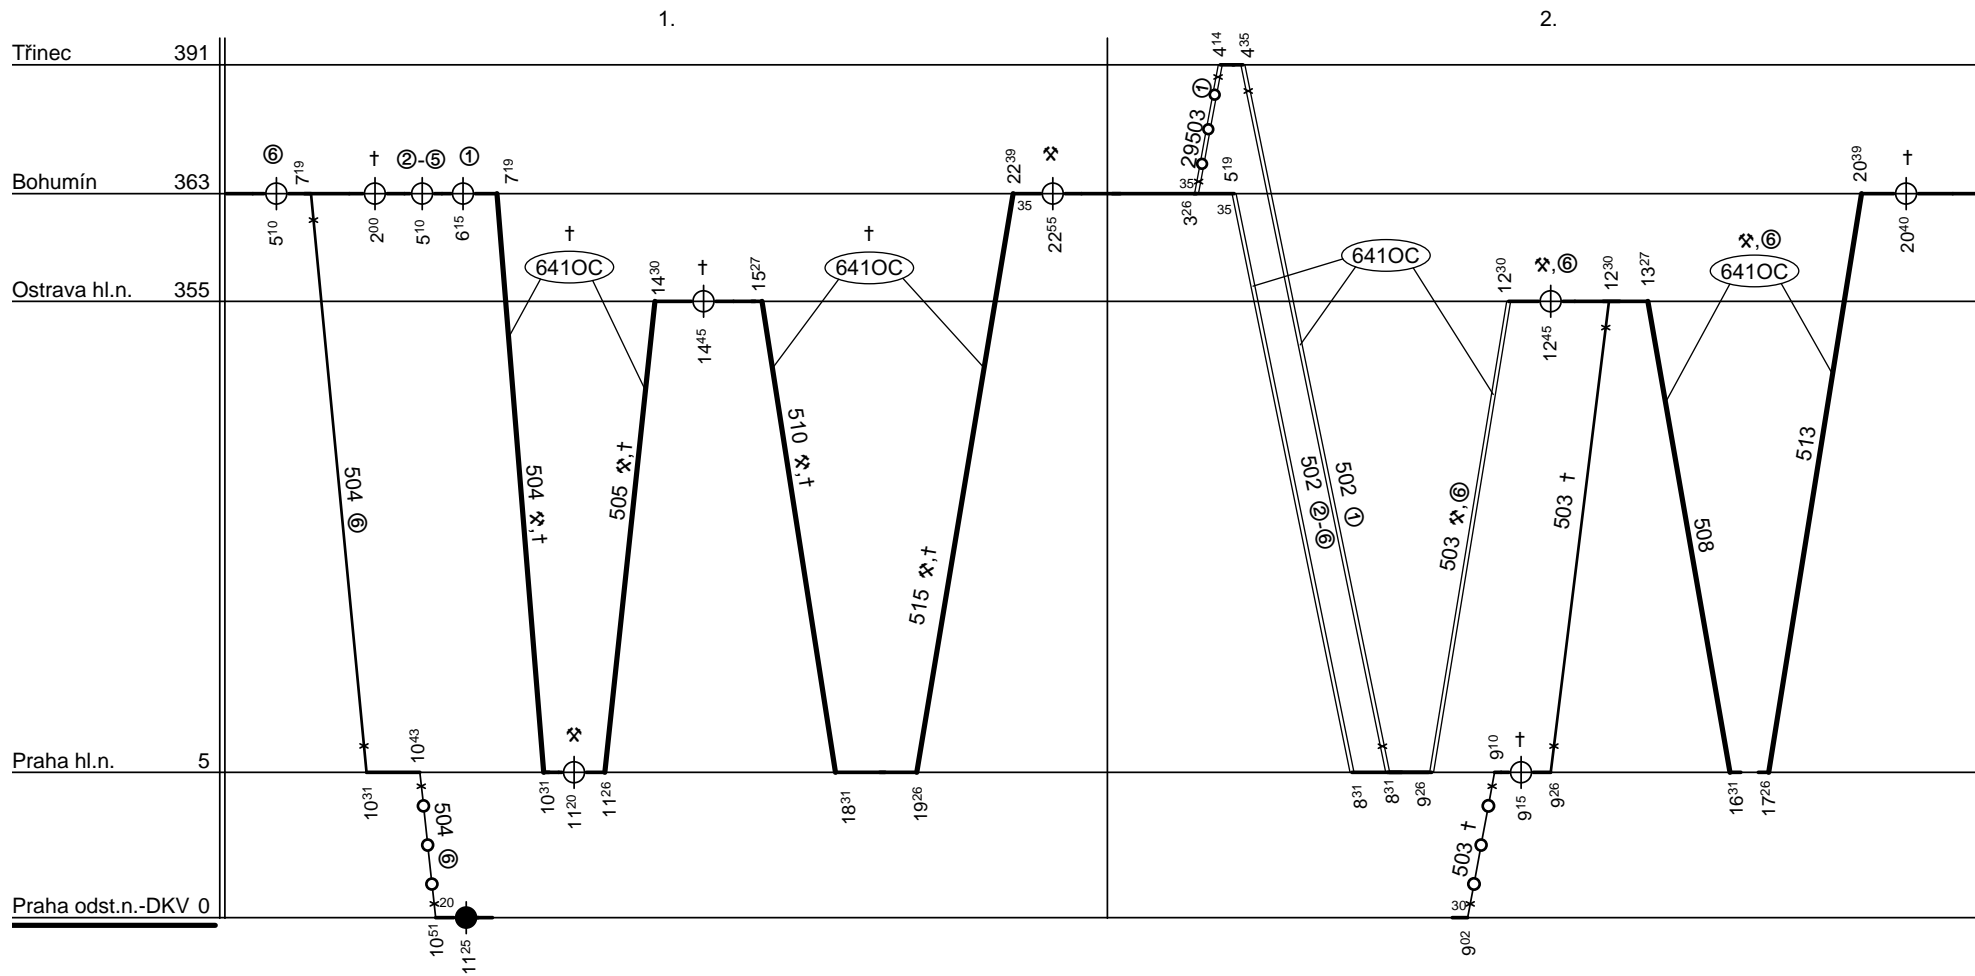

Odbor kolejových vozidel

Depo kolejových vozidel : **Praha**

Provozní jednotka : **Praha ONJ**

List číslo : **097**

Platí od : **13.12. 2009**

Oprava číslo :

Nahrazuje : -

Poznámky : **Pokračování na listu č. 098**

Druh vlaků : **SC,Sv**

Turnusová skupina : **641**

Neoznačené vlaky vede TS 616, střežení jednotky v žst, Bohum provádí TS 641.

od vlaku 513 v ⑤,⑥ pro vlak 506 - TS 641/1a

Vozidlo řady : **680**

počet : %

Průměrný denní běh vozidla : %

Druh vlaků : **SC,Sv**

Turnusová skupina : **641**

Vozidlo řady : **680**

počet : **4**

Průměrný denní běh vozidla : **1139 / 34** km

Zpracovatel :

Vrchní přednosta DKV :

Potřeba strojvedoucích : -

Denní průměr prázdných jízd : **7** km

**Vaniš 9722 29039**

**Ing. Václav Sosna**