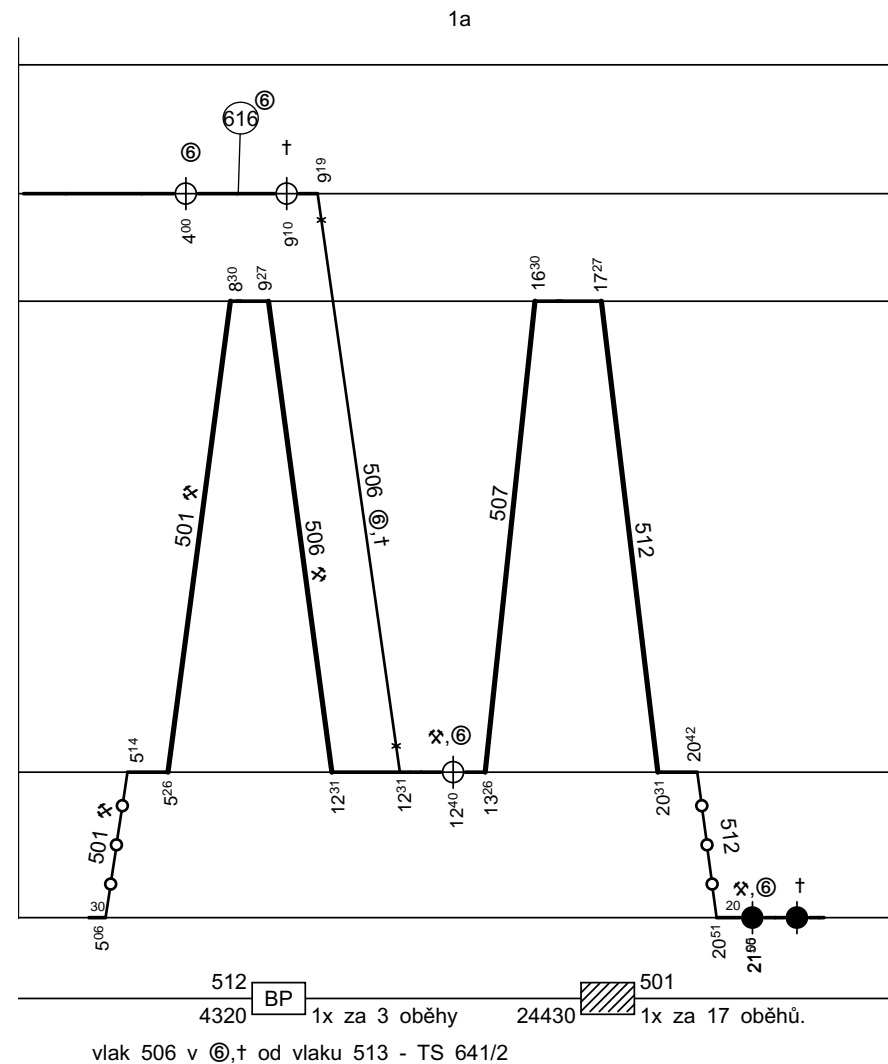

Odbor kolejových vozidel

Depo kolejových vozidel : **Praha**

Provozní jednotka : **Praha ONJ**

List číslo : **098**

Platí od : **13.12. 2009**

Oprava číslo :

Nahrazuje : -

Poznámky :

Druh vlaků : **SC,Sv**

Turnusová skupina : **641**

Vozidlo řady : **680**

počet : **4**

Průměrný denní běh vozidla : **1139 / 34** km

Zpracovatel :

Vrchní přednosta DKV :

Potřeba strojvedoucích : -

Denní průměr prázdných jízd : **7** km

Vaniš 9722 29039

Ing. Václav Sosna