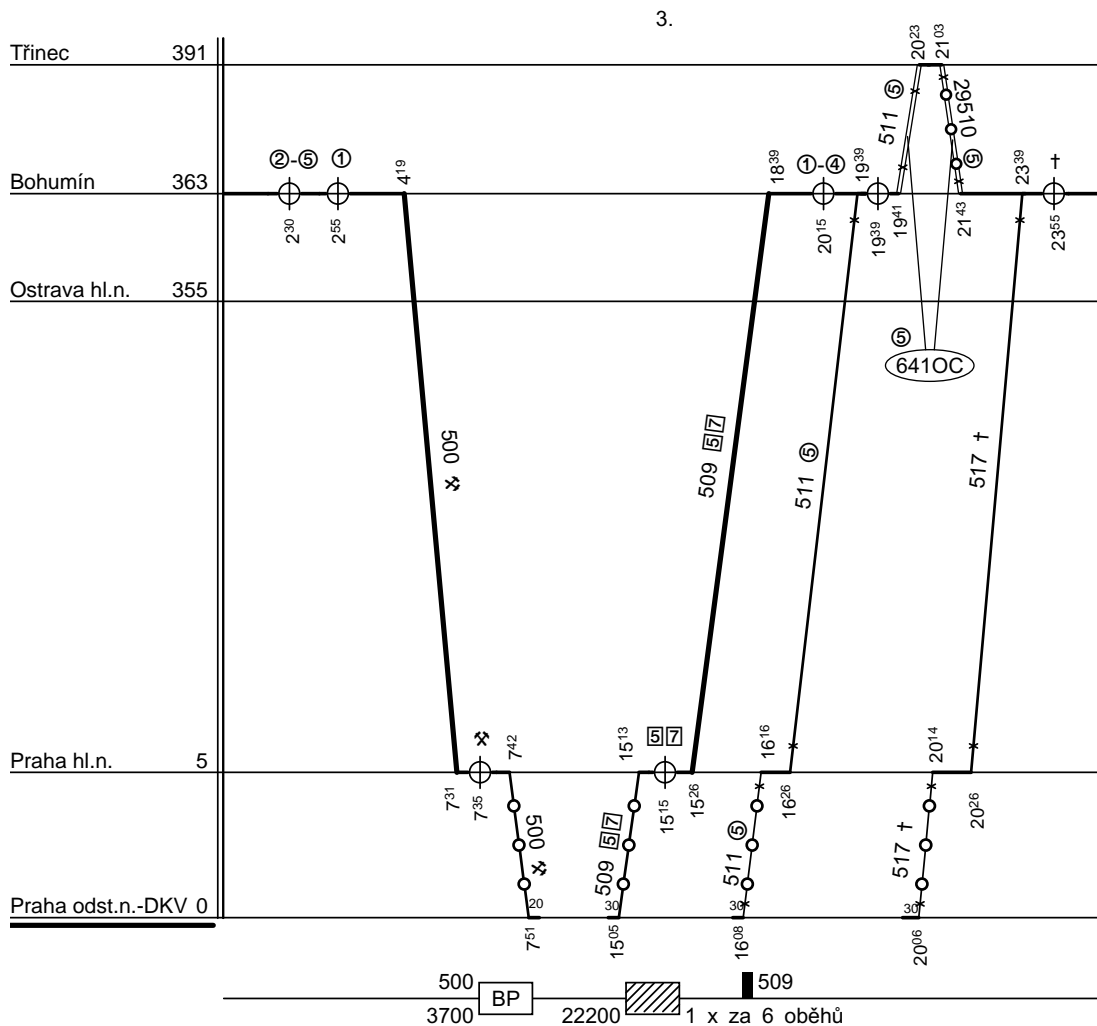

Odbor kolejových vozidel

Depo kolejových vozidel : **Praha**

Provozní jednotka : **Praha ONJ**

List číslo : **098**

Platí od : **13.12. 2009**

Oprava číslo :

Nahrazuje : -

Poznámky :

Druh vlaků : **SC,Sv**

Turnusová skupina : **641**

Vozidlo řady : **680**

počet : **4**

Průměrný denní běh vozidla : **1139 / 34** km

Zpracovatel :

Vrchní přednosta DKV :

Potřeba strojvedoucích : -

Denní průměr prázdných jízd : **7** km

Vaniš 9722 29039

Ing. Václav Sosna