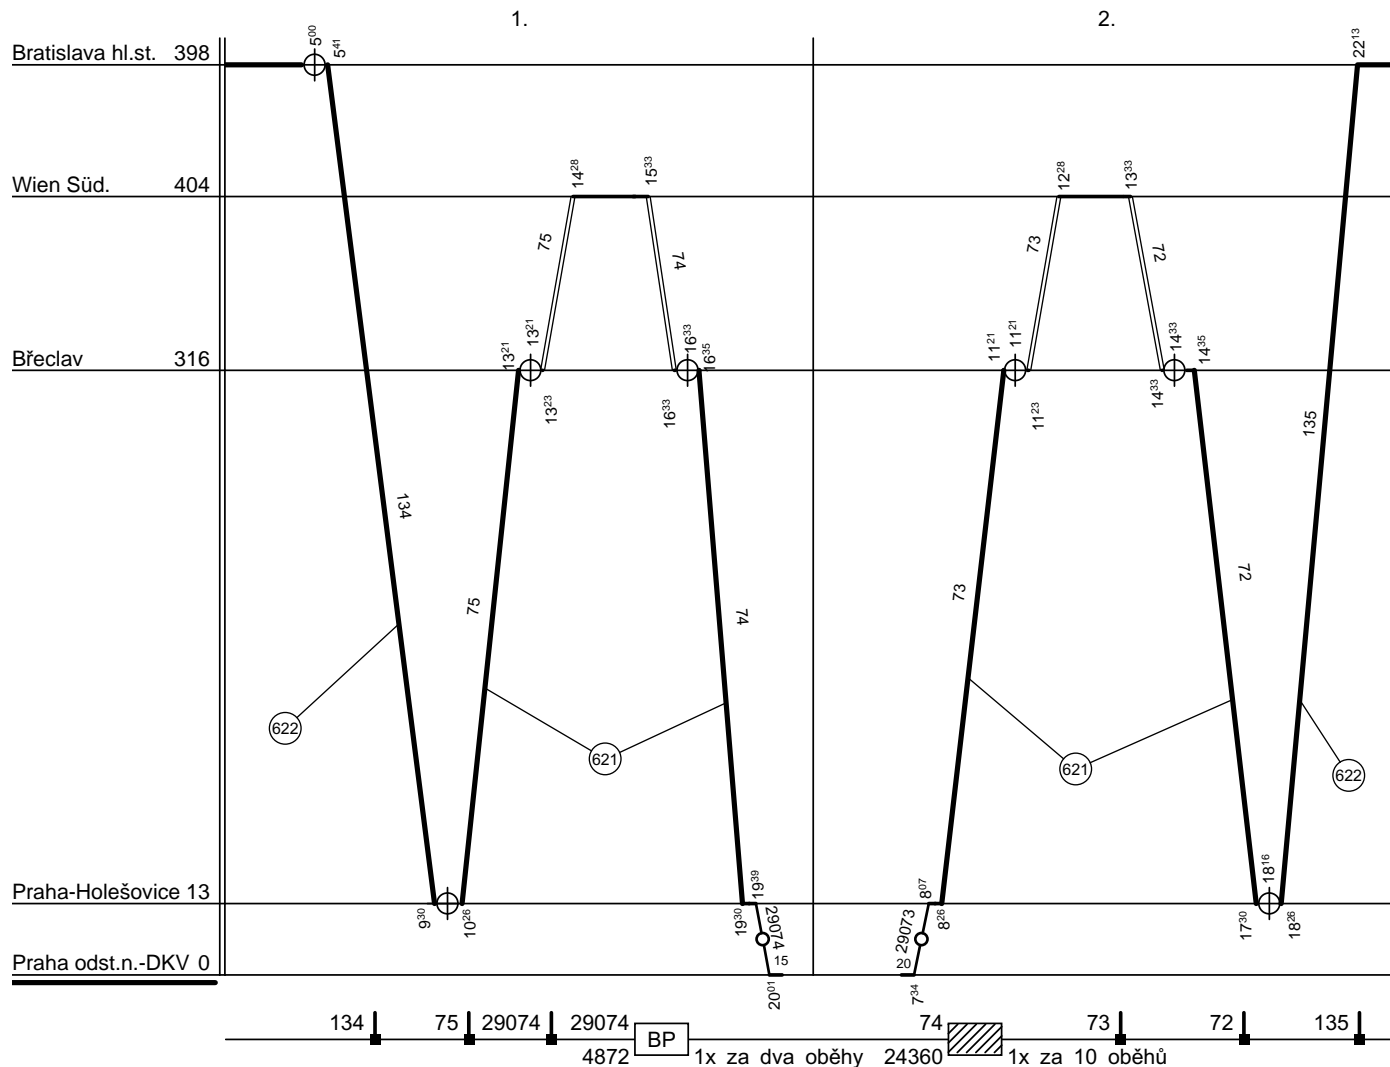

Odbor kolejových vozidel

Depo kolejových vozidel : **Praha**

Provozní jednotka : **Praha ONJ**

List číslo : **200 O**

Platí od : **10.12. 2006**

Oprava číslo :

Nahrazuje : -

Poznámky :

Druh vlaků : **SC,EC,Sv**

Turnusová skupina : **642**

Vozidlo řady : **680**

počet : **2**

Průměrný denní běh vozidla : **1220 / 24** km

Zpracovatel :

Vrchní přednosta DKV :

Potřeba strojvedoucích : -

Denní průměr prázdných jízd : **13** km

Nejedlý Fr. 9722 29038

Ing. Václav Sosna