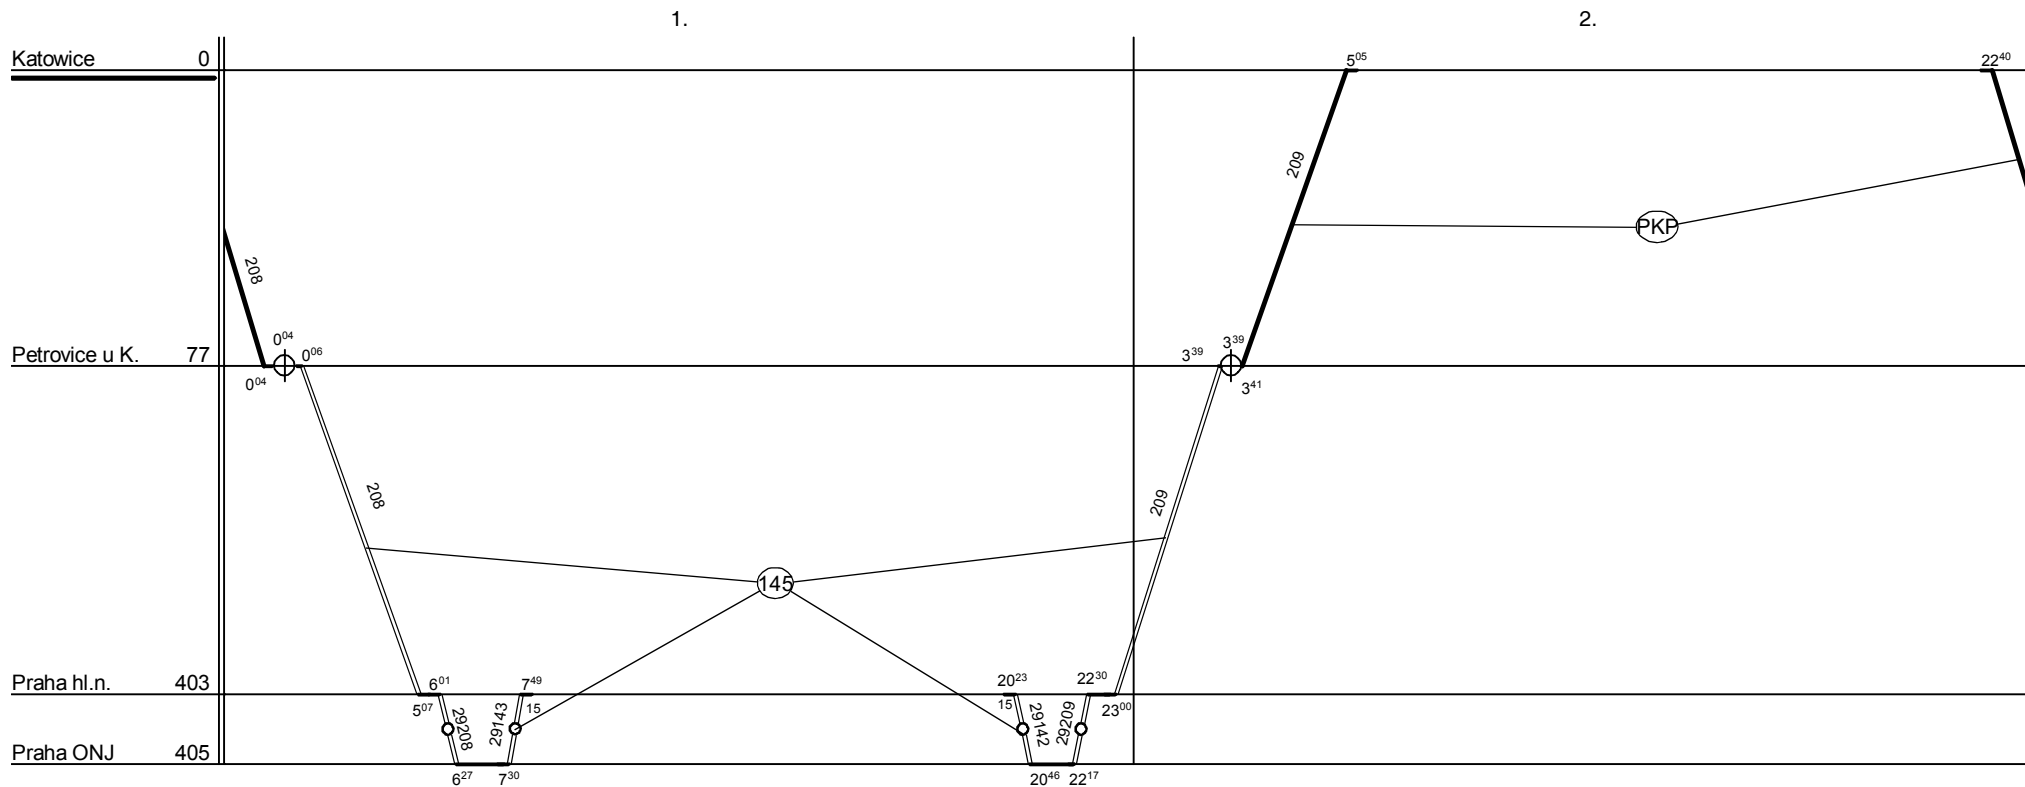

Odbor kolejových vozidel

Depo kolejových vozidel : Pkp

Provozní jednotka : Katowice

List číslo : 021

Platí od : 14.12. 2008

Oprava číslo :

Nahrazuje : -

Poznámky :

Druh vlaků : R,Sv

Turnusová skupina : 149

Vozidlo řady : EU 07 PKP

počet : 2

Průměrný denní běh vozidla : 471 / 10 km

Zpracovatel :

Vrchní přednosta DKV :

Potřeba strojvedoucích : -

Denní průměr prázdných jízd : - km

Ing. R. Drobek 972756138

Ing. Dušan Tylich