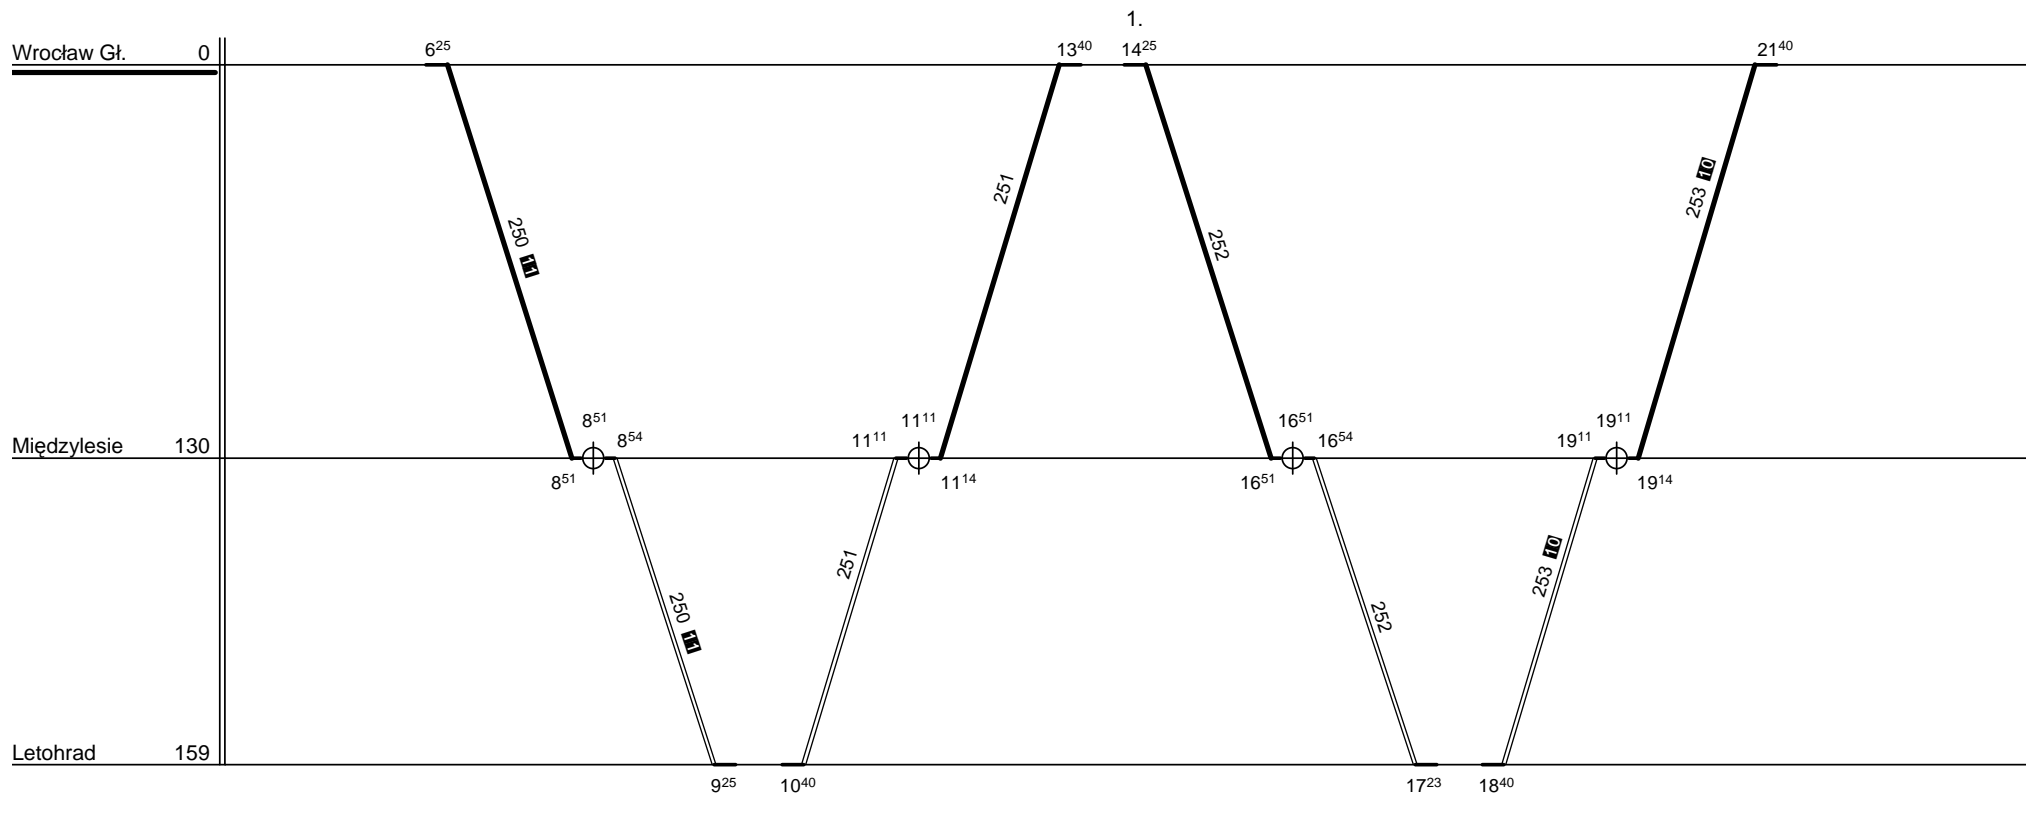

Odbor kolejových vozidel

Depo kolejových vozidel : Pkp

Provozní jednotka : Kraków

List číslo : 048

Platí od : 14.12.2008

Oprava číslo :

Nahrazuje : -

Poznámky : **informativní oběh EU 07 PKP**

Druh vlaků : R

Turnusová skupina : 105

10 = nejede 24., 31.XII.

11 = nejede 25.XII., 1.I.

Všechny výkony provádí strojvedoucí TS 818

Vozidlo řady : EU 07 PKP

počet : 1

Průměrný denní běh vozidla : 635 / 8 km