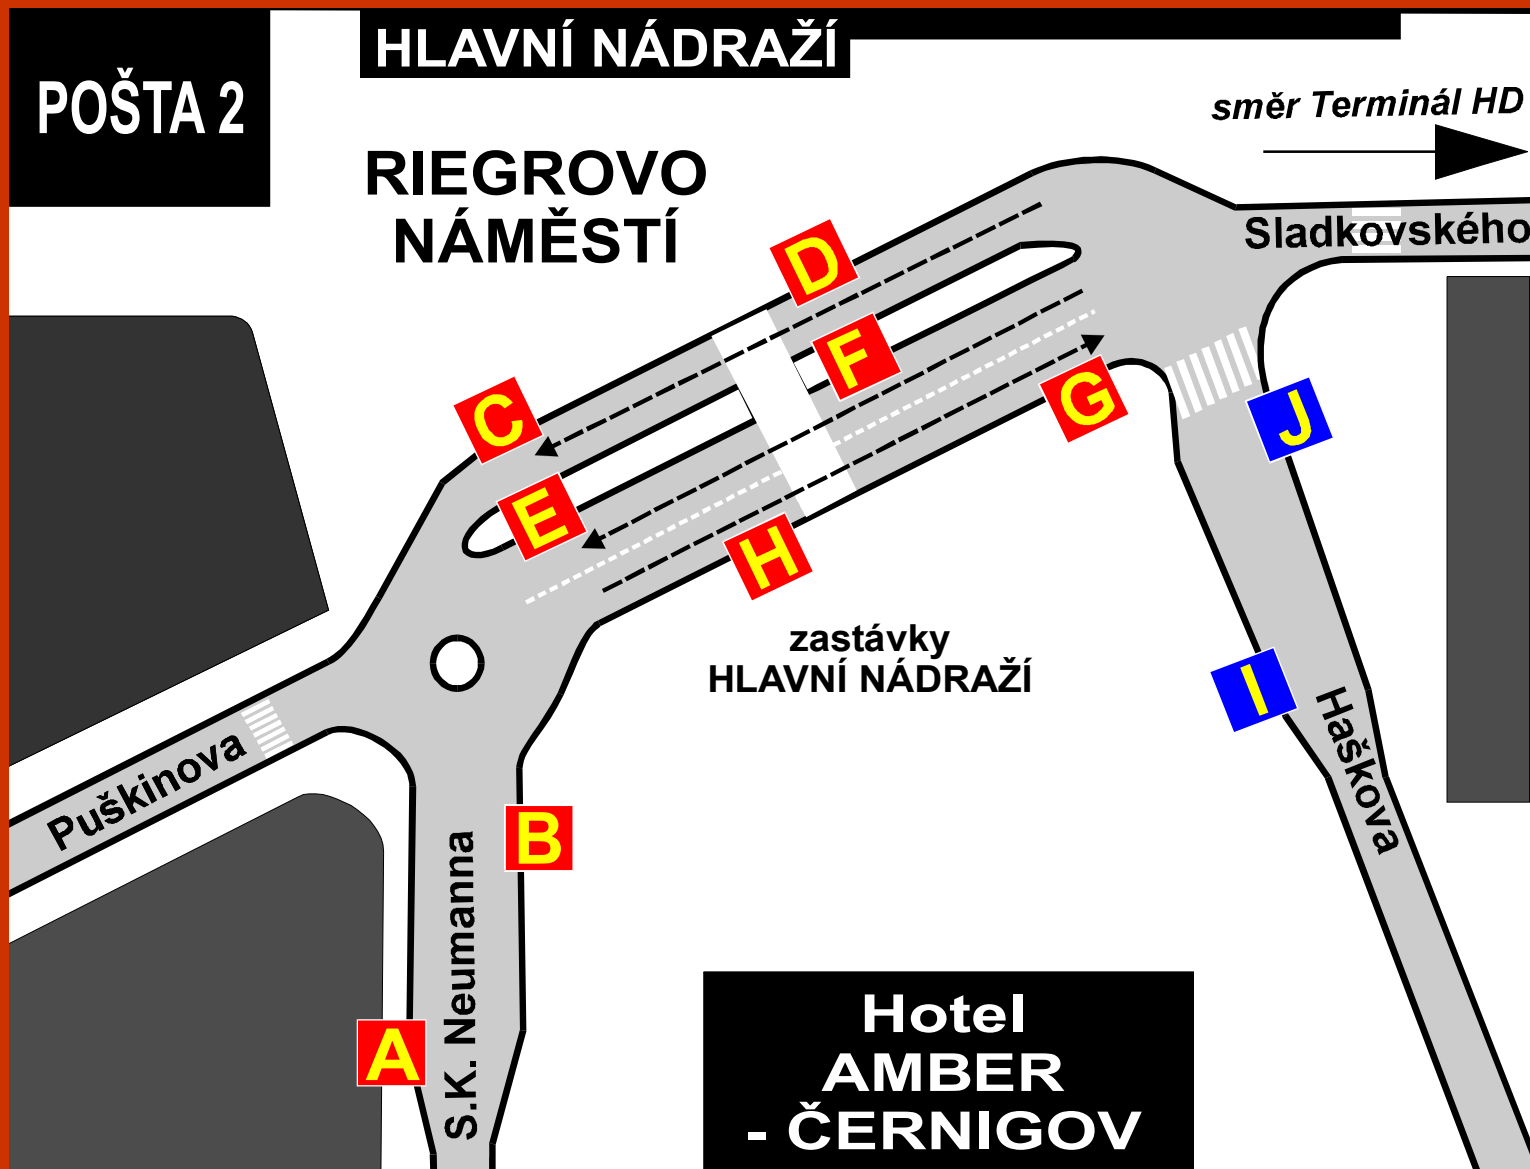

RIEGROVO NÁMĚSTÍ

od 10.12.2008

A	směr Obchodní dům TESCO MHD I.č.: 3, 12, 16, 16Š. 53	B	směr Kukleny, Březhrad, Svobodné D. MHD I.č.: 3, 12, 16, 24 a 28 (ZVU), 54
C	směr Ulrichovo náměstí MHD I.č.: 2,5,6,9,11,11R,15,17,52	D	směr Obchodní dům TESCO MHD I.č.: 1,7,10,13,24,24R,28,51
E	směr Jungmannova, Stěžířky MHD I.č.: 19, 22, 26	F	Mimořádná doprava
G	směr Terminál hromadné dopravy MHD I.č.: 2,5,6,9,11,15,17,19,22,26,51	H	směr Terminál hromadné dopravy MHD I.č.: 1, 7, 10, 13, 24, 28, 52
I	Mimořádná doprava	J	Mimořádná doprava