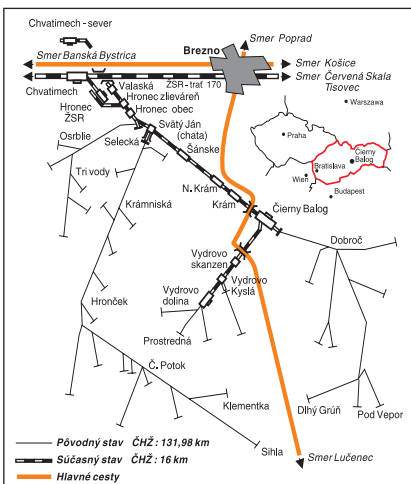

...A NEZABUDNITE
NAUŠTÍVIŤ
LESNÍCKY SKANZEN!