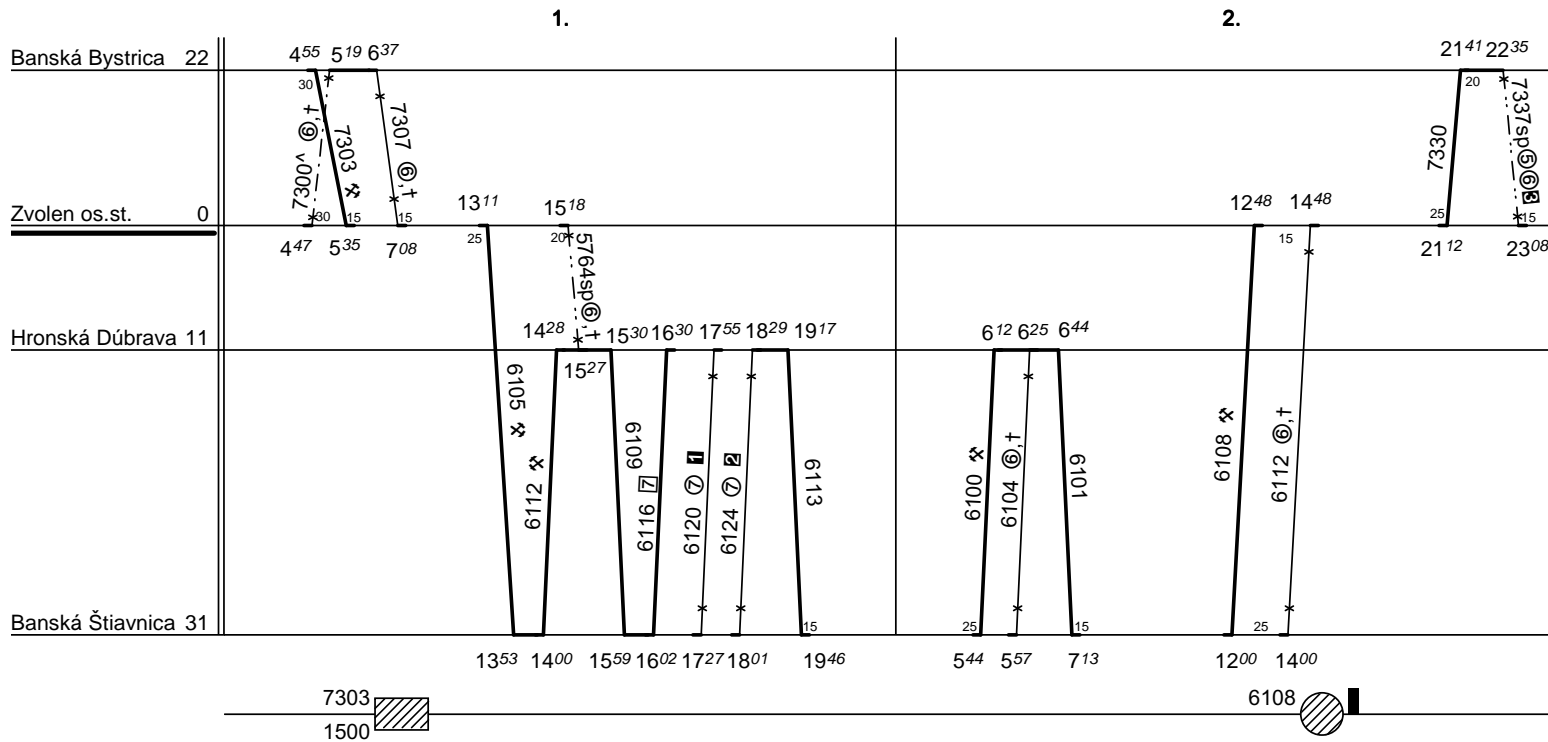

SPD : Zvolen

Železničná spoločnosť Slovensko a.s.
Správa riadenia a realizácie prevádzky: Zvolen

Data : 3_4ZSHDV19_HoPe Platí od : 15.12. 2013

Oprava číslo : Nahrádza : -

Poznámky :

Druhy vlakov : Os

Turnusová skupina : 854

1 - ide v 7, nejde od 30.VI. do 31.VIII., ide 6.I.,21.IV.,1.IX.,15.IX.,17.XI., nejde 22.XII.-5.I.,20.IV.,14.IX.,16.XI.

2 - ide v 7 od 22.XII. do 5.I. a od 6.VII. do 31.VIII., ide 20.IV.,14.IX.,16.XI.

3 - ide v 56, ide 23.-25.XII.,31.XII.,5.I.,17.-20.IV.,30.IV.,7.V.,28.-31.VIII.,14.IX.,16.XI.

10.10.

Dráhové vozidlo radu : 812

počet : 2

Priemerný denný beh vozidla : 112 / 0 km

Potreba rušnovodičov : -

Denný priemer prázdnych jász : - km

Vedúci oddelenia
plánovania prevádzky SePP :

Mgr.Marcel Potočňák