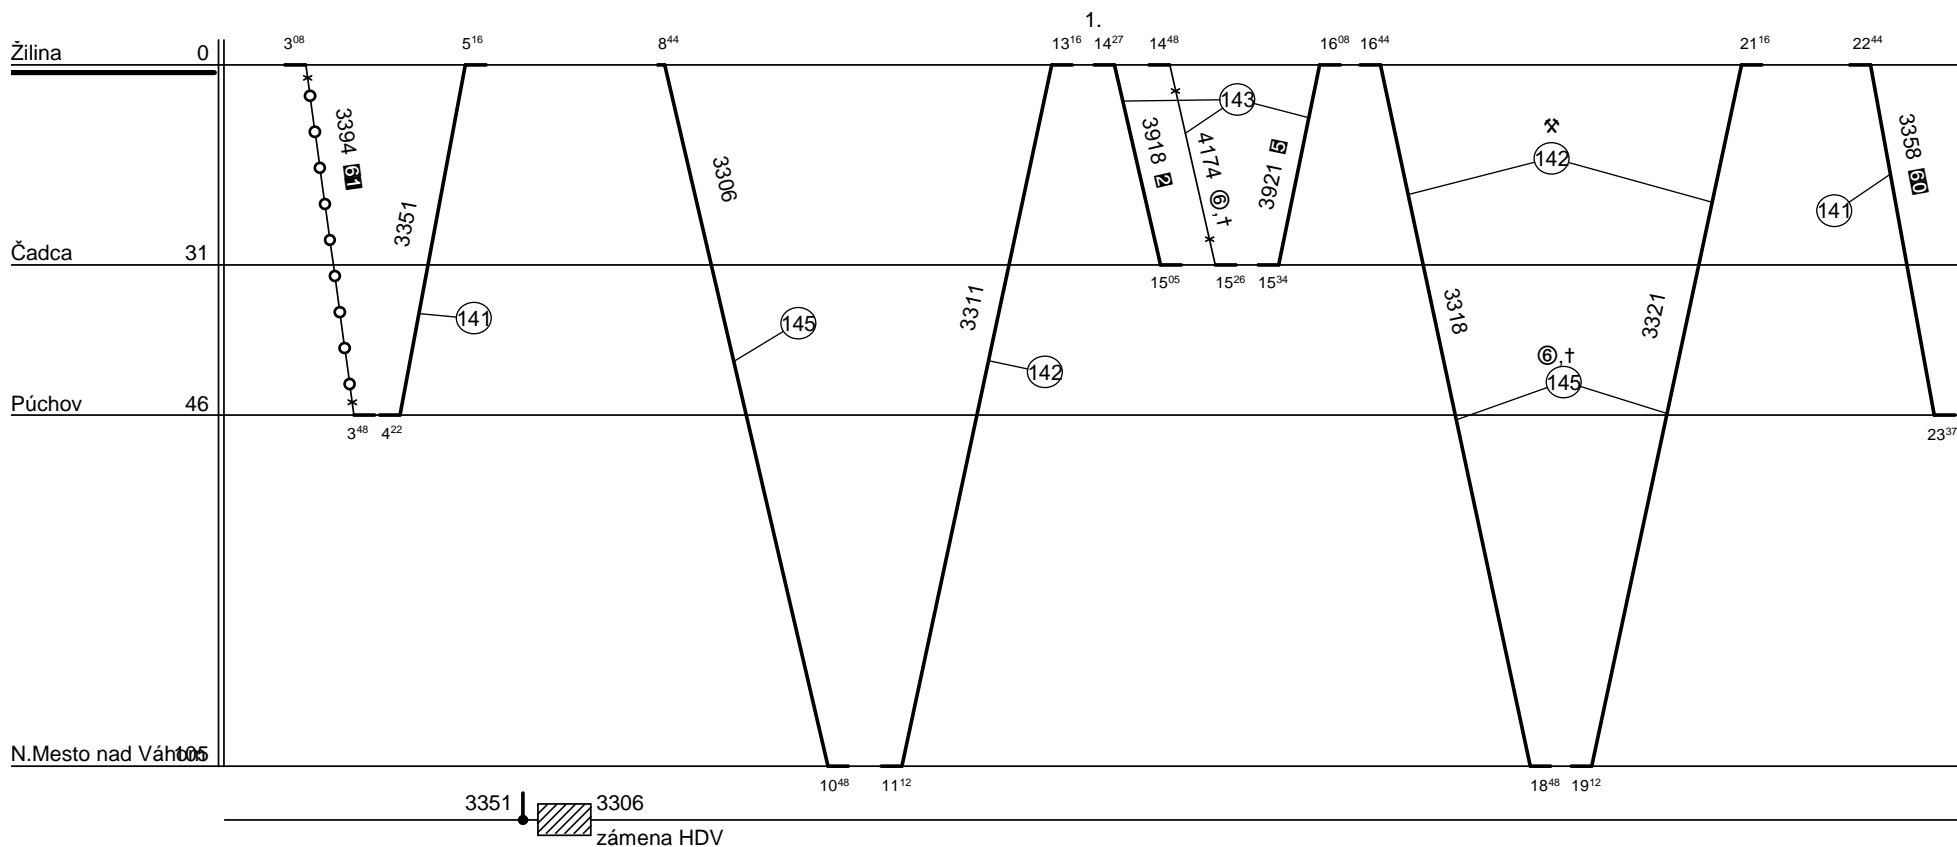

SPD : Žilina

Železničná spoločnosť Slovensko a.s.
Správa riadenia a realizácie prevádzky: Žilina

Data : 3_4ZSHDV20_HiMa Platí od : 15.12. 2013

Oprava číslo : Nahradzuje : -

Poznámky :

Druhy vlakov : Os,Sv

Turnusová skupina : 631

- ☒ ide v ✖, nejde od 28.VI. do 1.IX., nejde 23.XII.-3.I.
- ☑ nejde v 12345 od 30.VI. do 28.VIII., nejde 23.XII.,27.XII.,30.-31.XII.,2.-3.I.
- 60 nejde 24.-25.XII.,31.XII.,20.IV.
- 61 ide 25.-26.XII.,1.I.,21.IV.

Dráhové vozidlo radu : 671+071+971 počet : 1

Priemerný denný beh vozidla : 563 / 0 km

Potreba rušnovodičov : -

Denný priemer prázdnych jász : - km

Vedúci oddelenia
plánovania prevádzky SePP :
Mgr. Marcel Potočníak, v.r.