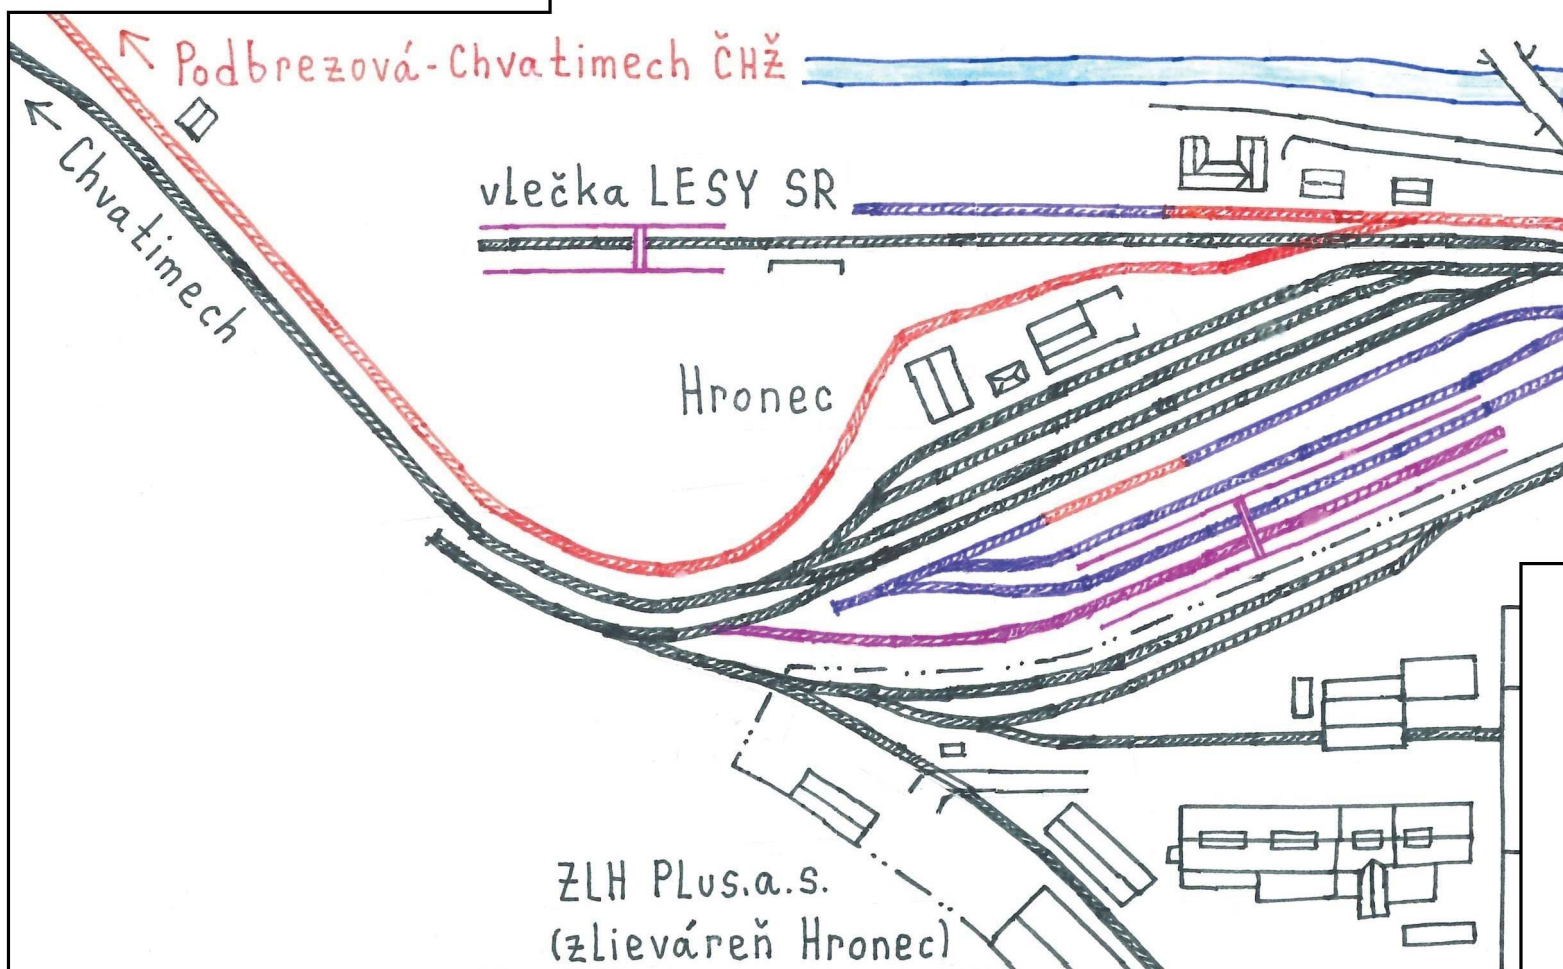

# Čiernohronská lesná železnica

1'-Chvatimech ŽSR

### Legenda:

-  - rozchod 1435 mm
-  - rozchod 1435 mm, vytrhané koľajnice
-  - rozchod 760 mm, vytrhané koľajnice
-  - rozchod 760 mm, vytrhané koľajnice
-  - stavba
-  - odstránená stavba
-  - oplotený areál
-  - odstránený portálový žeriav
-  - zastávka, rozchod 1435 mm
-  - stanica, rozchod 1435 mm
-  - odbočka, rozchod 1435 mm
-  - zrušená zastávka, rozchod 1435 mm
-  - stanica, rozchod 760 mm
-  - zastávka, rozchod 760 mm
-  - odbočka, rozchod 760 mm
-  - depo, rozchod 760 mm
-  - zrušené depo, rozchod 760 mm
-  - zrušená odbočka, rozchod 760 mm