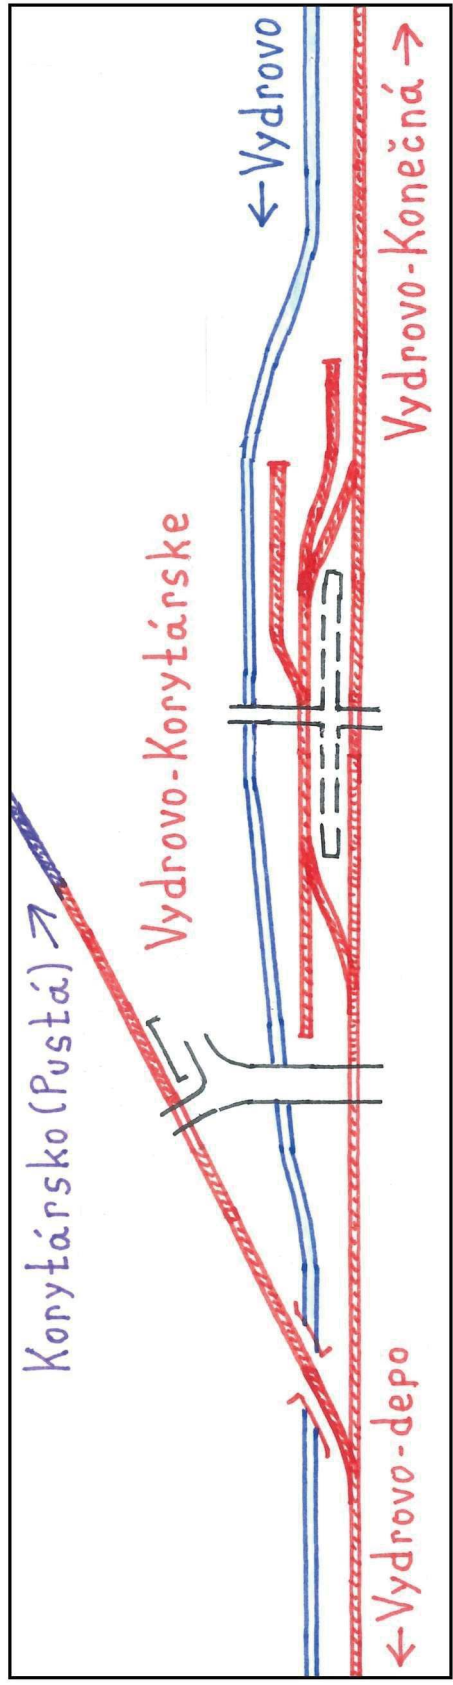

# Čiernohronská lesná železnica

1'-Chvatimech ŽSR

### Legenda:

-  - rozchod 1435 mm
-  - rozchod 1435 mm, vytrhané koľajnice
-  - rozchod 760 mm, vytrhané koľajnice
-  - rozchod 760 mm, vytrhané koľajnice
-  - stavba
-  - odstránená stavba
-  - oplotený areál
-  - odstránený portálový žeriav
-  - zastávka, rozchod 1435 mm
-  - stanica, rozchod 1435 mm
-  - odbočka, rozchod 1435 mm
-  - zrušená zastávka, rozchod 1435 mm
-  - stanica, rozchod 760 mm
-  - zastávka, rozchod 760 mm
-  - odbočka, rozchod 760 mm
-  - depo, rozchod 760 mm
-  - zrušené depo, rozchod 760 mm
-  - zrušená odbočka, rozchod 760 mm