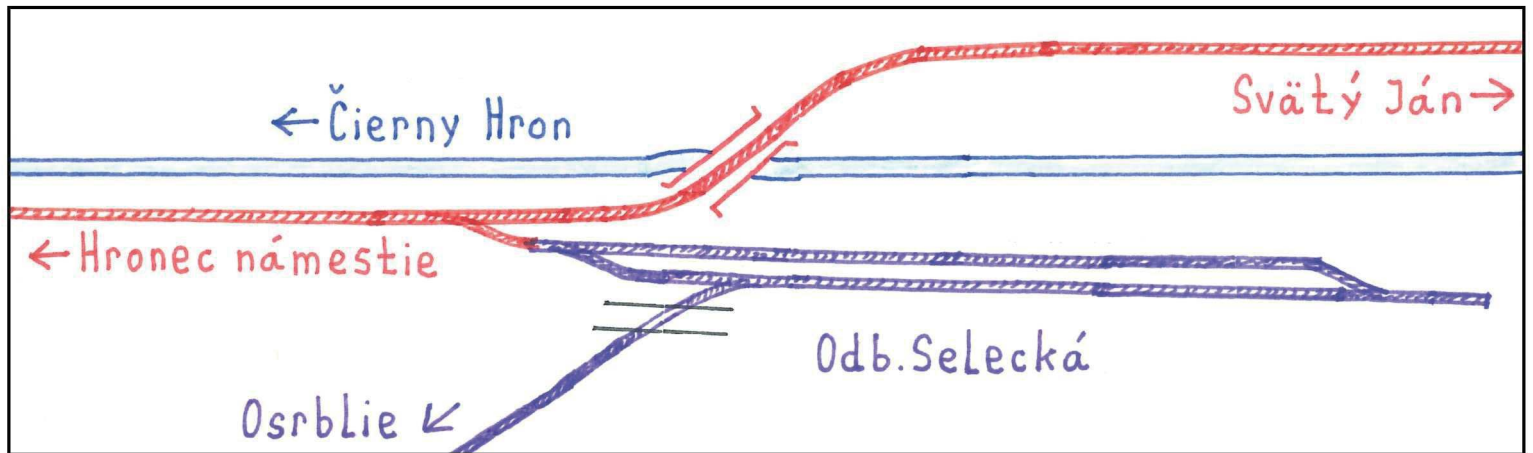

# Čiernohronská lesná železnica

1'-Chvatimech ŽSR

### Legenda:

-  - rozchod 1435 mm
-  - rozchod 1435 mm, vytrhané koľajnice
-  - rozchod 760 mm, vytrhané koľajnice
-  - rozchod 760 mm, vytrhané koľajnice
-  - stavba
-  - odstránená stavba
-  - oplotený areál
-  - odstránený portálový žeriav
-  - zastávka, rozchod 1435 mm
-  - stanica, rozchod 1435 mm
-  - odbočka, rozchod 1435 mm
-  - zrušená zastávka, rozchod 1435 mm
-  - stanica, rozchod 760 mm
-  - zastávka, rozchod 760 mm
-  - odbočka, rozchod 760 mm
-  - depo, rozchod 760 mm
-  - zrušené depo, rozchod 760 mm
-  - zrušená odbočka, rozchod 760 mm