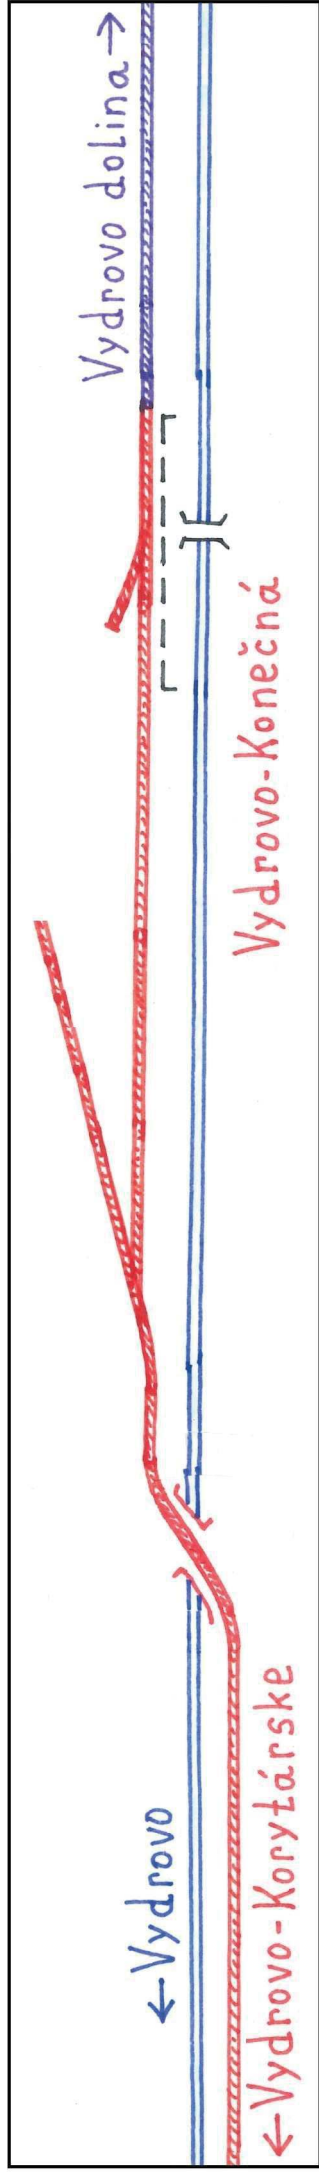

# Čiernohronská lesná železnica

1'-Chvatimech ŽSR

### Legenda:

-  - rozchod 1435 mm
-  - rozchod 1435 mm, vytrhané koľajnice
-  - rozchod 760 mm, vytrhané koľajnice
-  - rozchod 760 mm, vytrhané koľajnice
-  - stavba
-  - odstránená stavba
-  - oplotený areál
-  - odstránený portálový žeriav
-  - zastávka, rozchod 1435 mm
-  - stanica, rozchod 1435 mm
-  - odbočka, rozchod 1435 mm
-  - zrušená zastávka, rozchod 1435 mm
-  - stanica, rozchod 760 mm
-  - zastávka, rozchod 760 mm
-  - odbočka, rozchod 760 mm
-  - depo, rozchod 760 mm
-  - zrušené depo, rozchod 760 mm
-  - zrušená odbočka, rozchod 760 mm