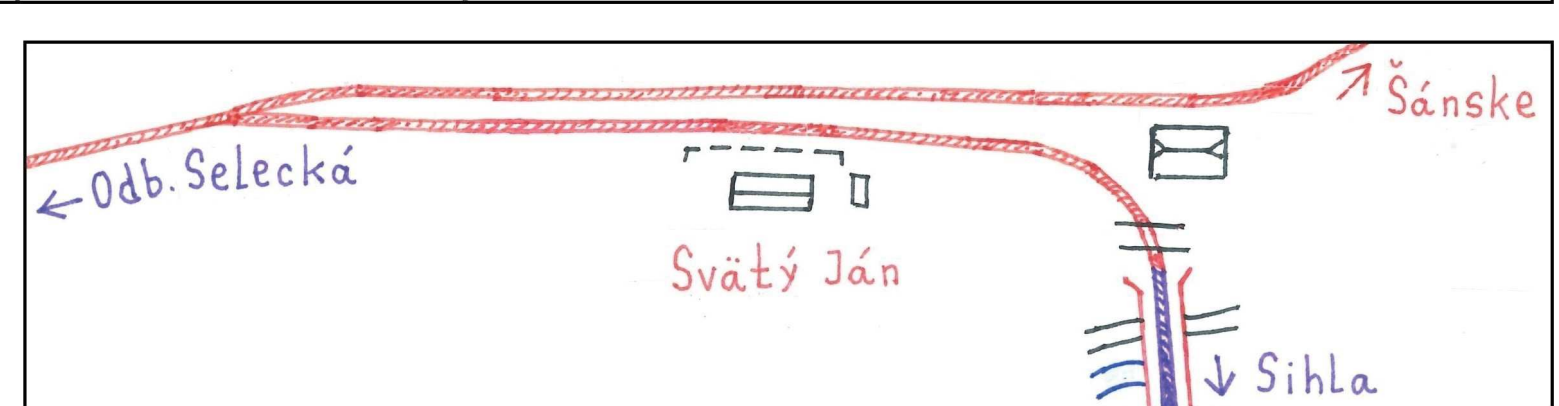

### Legenda:

-  - rozchod 1435 mm
-  - rozchod 1435 mm, vytrhané koľajnice
-  - rozchod 760 mm, vytrhané koľajnice
-  - rozchod 760 mm, vytrhané koľajnice
-  - stavba
-  - odstránená stavba
-  - oplotený areál
-  - odstránený portálový žeriav
-  - zastávka, rozchod 1435 mm
-  - stanica, rozchod 1435 mm
-  - odbočka, rozchod 1435 mm
-  - zrušená zastávka, rozchod 1435 mm
-  - stanica, rozchod 760 mm
-  - zastávka, rozchod 760 mm
-  - odbočka, rozchod 760 mm
-  - depo, rozchod 760 mm
-  - zrušené depo, rozchod 760 mm
-  - zrušená odbočka, rozchod 760 mm