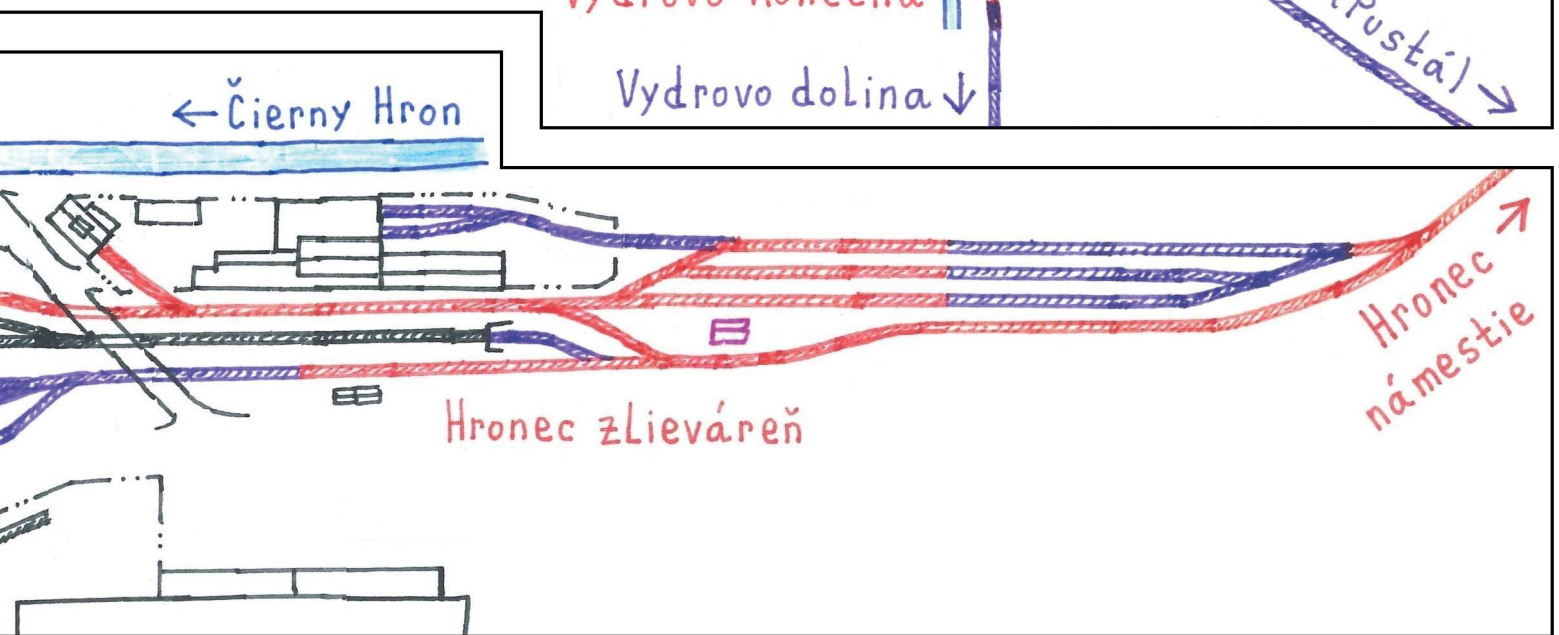

# Čiernohronská lesná železnica

1'-Chvatimech ŽSR

### Legenda:

-  - rozchod 1435 mm
-  - rozchod 1435 mm, vytrhané koľajnice
-  - rozchod 760 mm, vytrhané koľajnice
-  - rozchod 760 mm, vytrhané koľajnice
-  - stavba
-  - odstránená stavba
-  - oplotený areál
-  - odstránený portálový žeriav
-  - zastávka, rozchod 1435 mm
-  - stanica, rozchod 1435 mm
-  - odbočka, rozchod 1435 mm
-  - zrušená zastávka, rozchod 1435 mm
-  - stanica, rozchod 760 mm
-  - zastávka, rozchod 760 mm
-  - odbočka, rozchod 760 mm
-  - depo, rozchod 760 mm
-  - zrušené depo, rozchod 760 mm
-  - zrušená odbočka, rozchod 760 mm