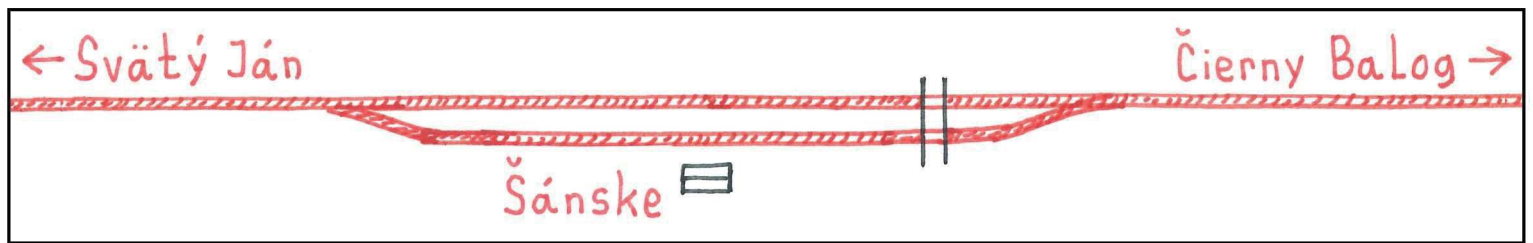

# Čiernohronská lesná železnica

1'-Chvatimech ŽSR

### Legenda:

-  - rozchod 1435 mm
-  - rozchod 1435 mm, vytrhané koľajnice
-  - rozchod 760 mm, vytrhané koľajnice
-  - rozchod 760 mm, vytrhané koľajnice
-  - stavba
-  - odstránená stavba
-  - oplotený areál
-  - odstránený portálový žeriav
-  - zastávka, rozchod 1435 mm
-  - stanica, rozchod 1435 mm
-  - odbočka, rozchod 1435 mm
-  - zrušená zastávka, rozchod 1435 mm
-  - stanica, rozchod 760 mm
-  - zastávka, rozchod 760 mm
-  - odbočka, rozchod 760 mm
-  - depo, rozchod 760 mm
-  - zrušené depo, rozchod 760 mm
-  - zrušená odbočka, rozchod 760 mm