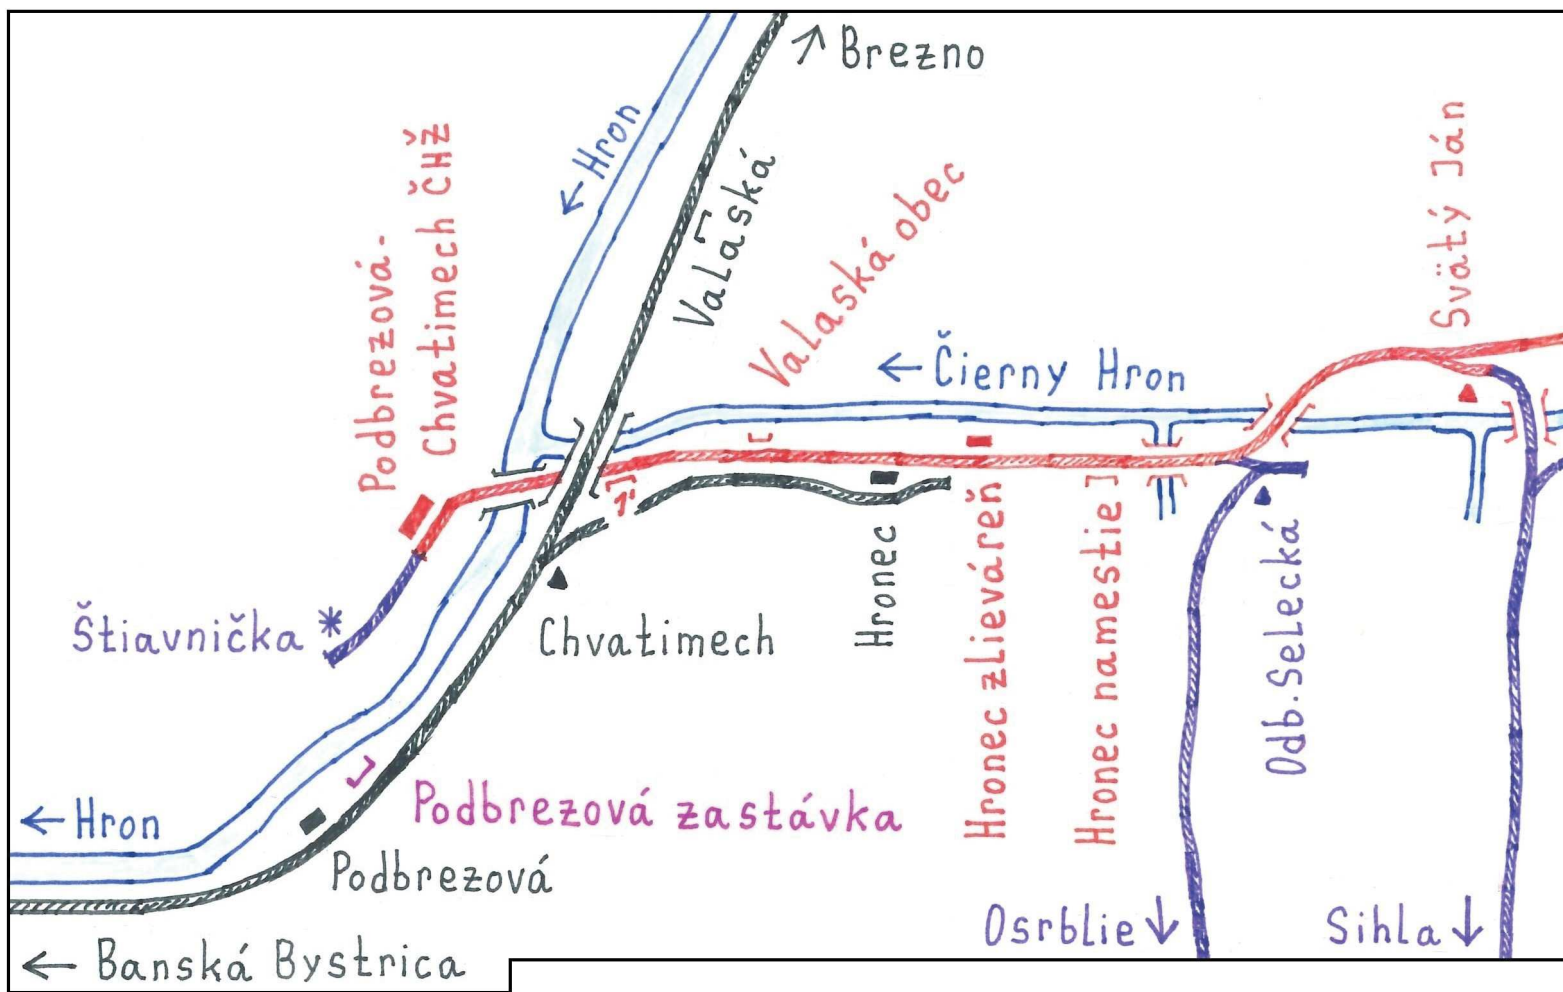

# Čiernohronská lesná železnica

1'-Chvatimech ŽSR

### Legenda:

-  - rozchod 1435 mm
-  - rozchod 1435 mm, vytrhané koľajnice
-  - rozchod 760 mm, vytrhané koľajnice
-  - rozchod 760 mm, vytrhané koľajnice
-  - stavba
-  - odstránená stavba
-  - oplotený areál
-  - odstránený portálový žeriav
-  - zastávka, rozchod 1435 mm
-  - stanica, rozchod 1435 mm
-  - odbočka, rozchod 1435 mm
-  - zrušená zastávka, rozchod 1435 mm
-  - stanica, rozchod 760 mm
-  - zastávka, rozchod 760 mm
-  - odbočka, rozchod 760 mm
-  - depo, rozchod 760 mm
-  - zrušené depo, rozchod 760 mm
-  - zrušená odbočka, rozchod 760 mm