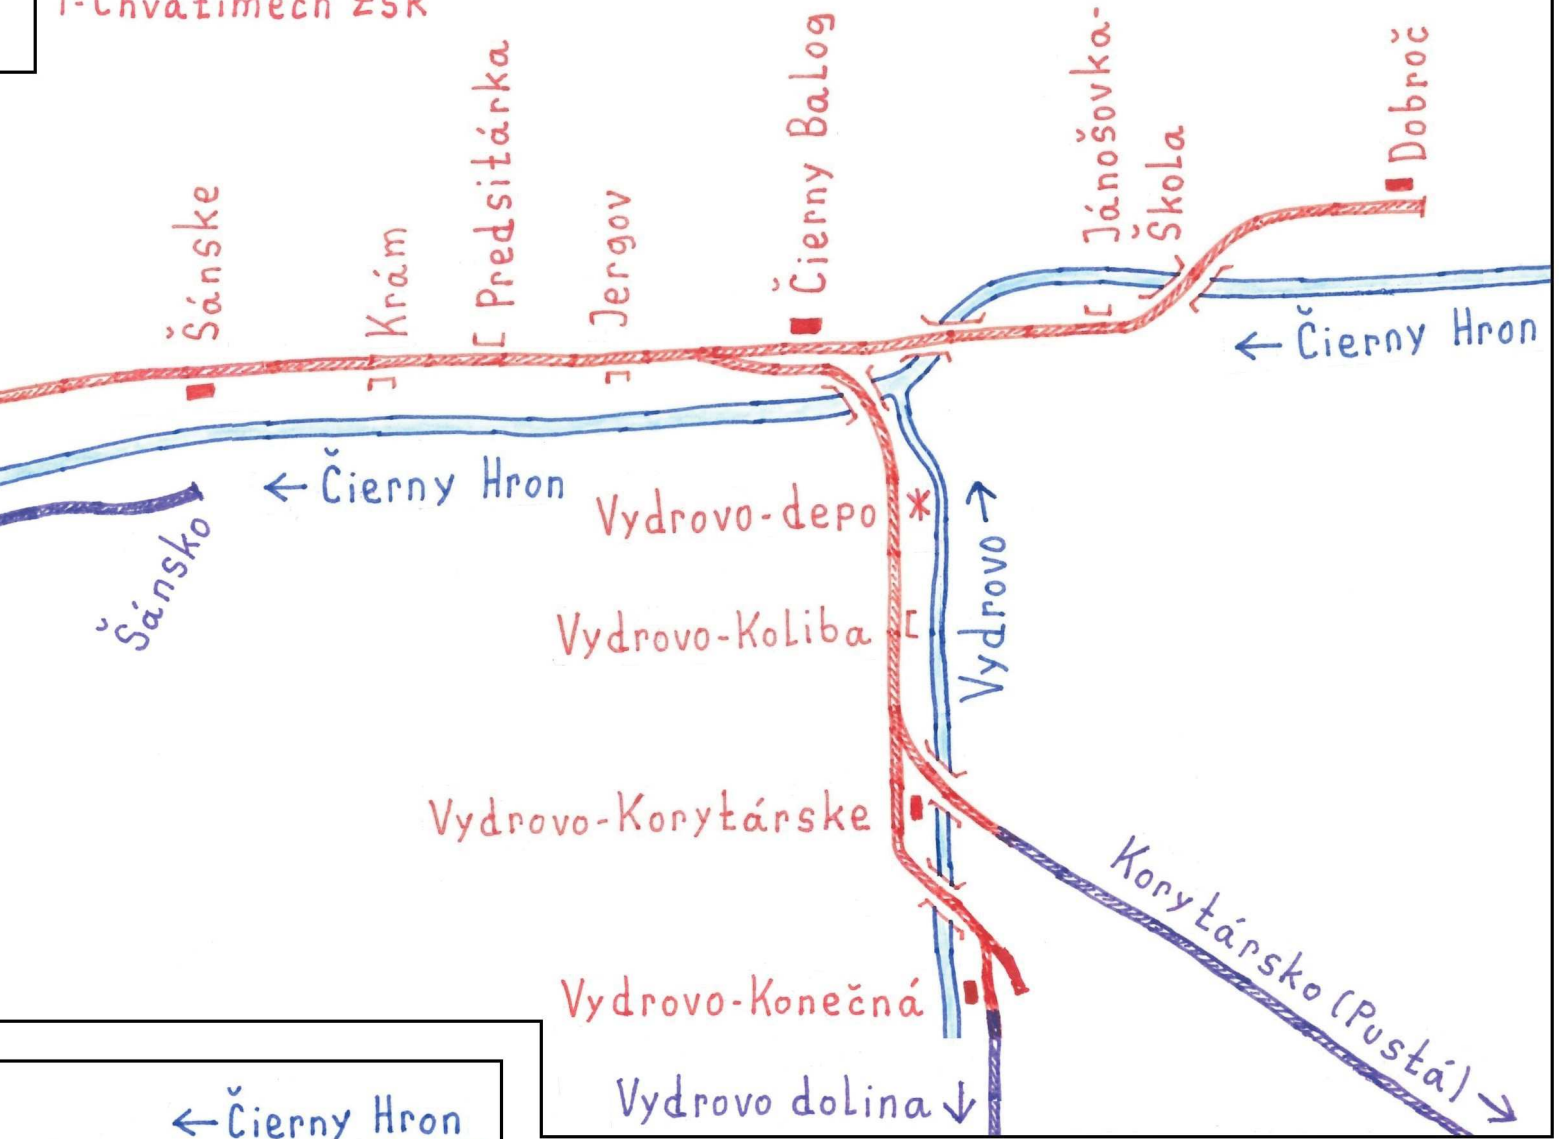

# Čiernohronská lesná železnica

1'-Chvatimech ŽSR

### Legenda:

-  - rozchod 1435 mm
-  - rozchod 1435 mm, vytrhané koľajnice
-  - rozchod 760 mm, vytrhané koľajnice
-  - rozchod 760 mm, vytrhané koľajnice
-  - stavba
-  - odstránená stavba
-  - oplotený areál
-  - odstránený portálový žeriav
-  - zastávka, rozchod 1435 mm
-  - stanica, rozchod 1435 mm
-  - odbočka, rozchod 1435 mm
-  - zrušená zastávka, rozchod 1435 mm
-  - stanica, rozchod 760 mm
-  - zastávka, rozchod 760 mm
-  - odbočka, rozchod 760 mm
-  - depo, rozchod 760 mm
-  - zrušené depo, rozchod 760 mm
-  - zrušená odbočka, rozchod 760 mm