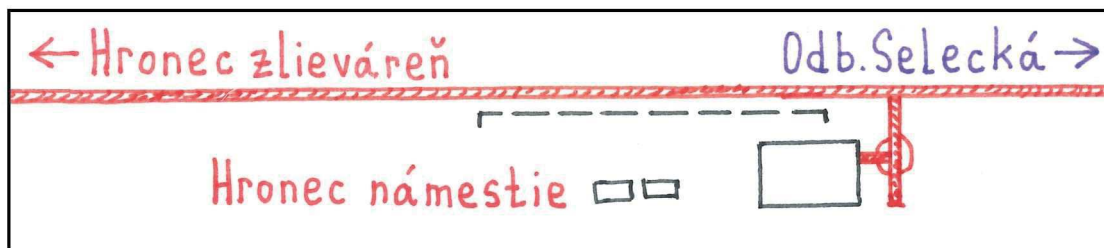

# Čiernohronská lesná železnica

1'-Chvatimech ŽSR

### Legenda:

-  - rozchod 1435 mm
-  - rozchod 1435 mm, vytrhané koľajnice
-  - rozchod 760 mm, vytrhané koľajnice
-  - rozchod 760 mm, vytrhané koľajnice
-  - stavba
-  - odstránená stavba
-  - oplotený areál
-  - odstránený portálový žeriav
-  - zastávka, rozchod 1435 mm
-  - stanica, rozchod 1435 mm
-  - odbočka, rozchod 1435 mm
-  - zrušená zastávka, rozchod 1435 mm
-  - stanica, rozchod 760 mm
-  - zastávka, rozchod 760 mm
-  - odbočka, rozchod 760 mm
-  - depo, rozchod 760 mm
-  - zrušené depo, rozchod 760 mm
-  - zrušená odbočka, rozchod 760 mm