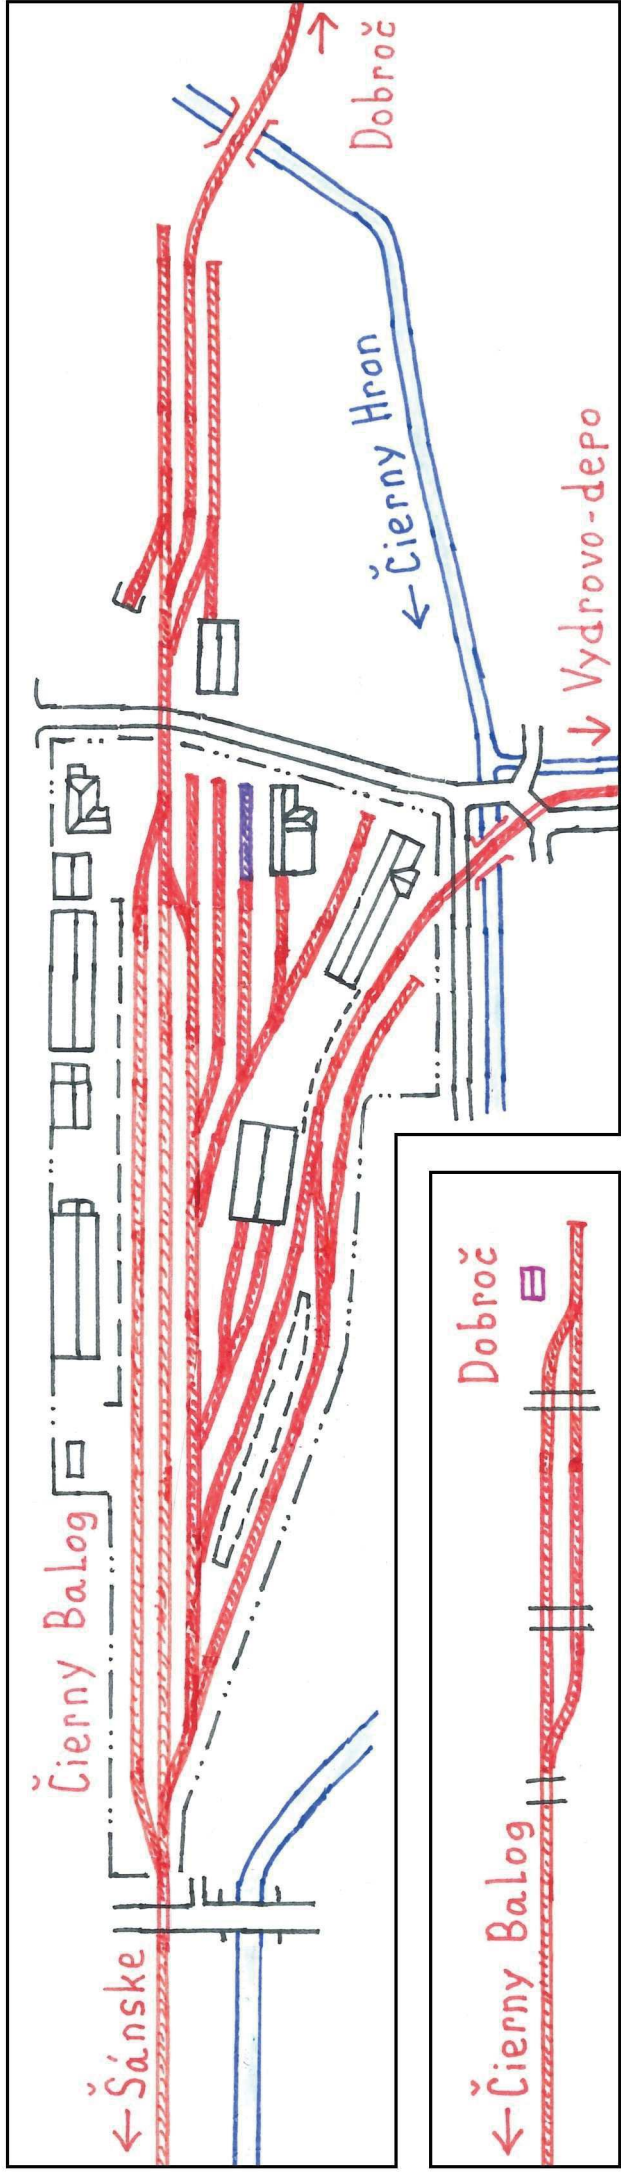

# Čiernohronská lesná železnica

1'-Chvatimech ŽSR

### Legenda:

-  - rozchod 1435 mm
-  - rozchod 1435 mm, vytrhané koľajnice
-  - rozchod 760 mm, vytrhané koľajnice
-  - rozchod 760 mm, vytrhané koľajnice
-  - stavba
-  - odstránená stavba
-  - oplotený areál
-  - odstránený portálový žeriav
-  - zastávka, rozchod 1435 mm
-  - stanica, rozchod 1435 mm
-  - odbočka, rozchod 1435 mm
-  - zrušená zastávka, rozchod 1435 mm
-  - stanica, rozchod 760 mm
-  - zastávka, rozchod 760 mm
-  - odbočka, rozchod 760 mm
-  - depo, rozchod 760 mm
-  - zrušené depo, rozchod 760 mm
-  - zrušená odbočka, rozchod 760 mm